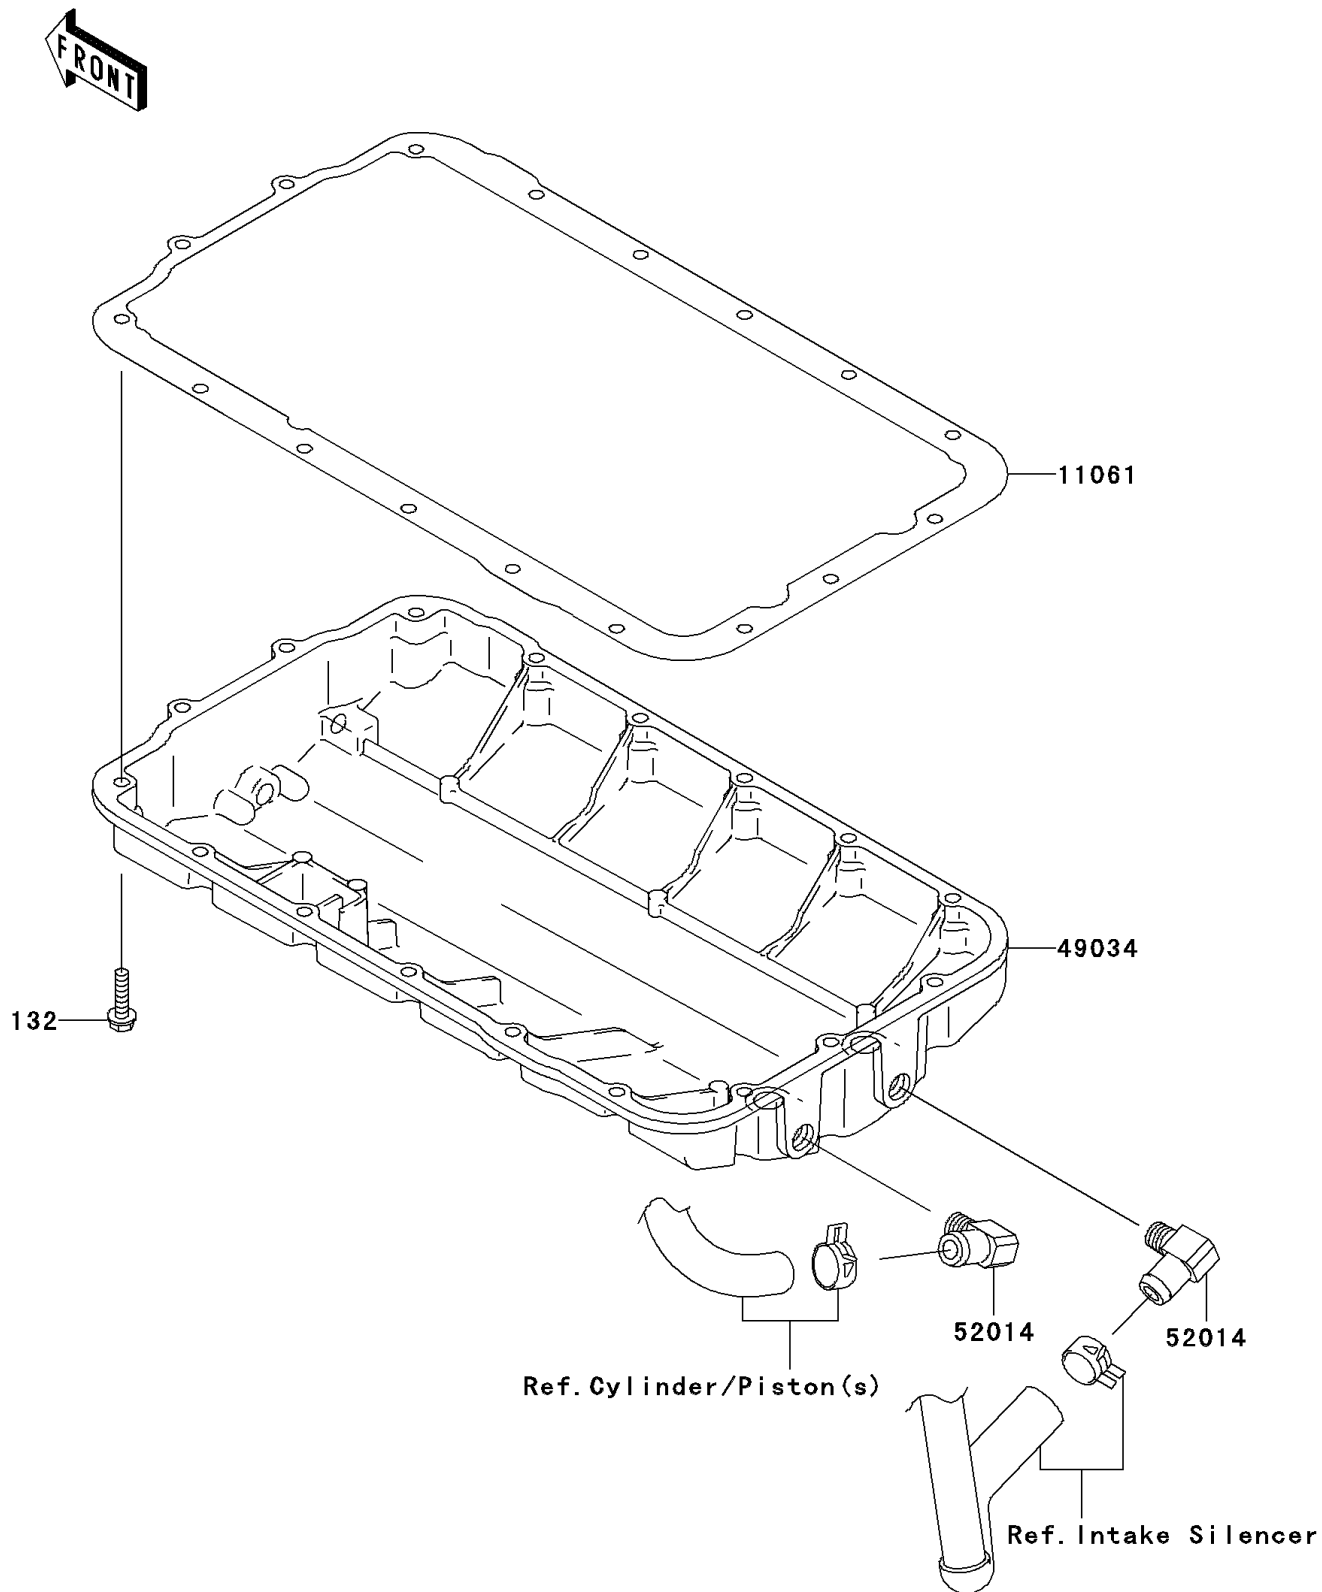

2010 Jet Ski® STX®-15F PARTS DIAGRAM

Oil Pan

E1434

2010 Jet Ski® STX®-15F PARTS LIST

Oil Pan

ITEM NAME	PART NUMBER	QUANTITY
GASKET,OIL PAN (Ref # 11061)	11061-3710	1
BOLT-FLANGED-SMALL,6X25 (Ref # 132)	132BD0625	1
PAN-OIL (Ref # 49034)	49034-3702	1
ELBOW (Ref # 52014)	52014-3717	1