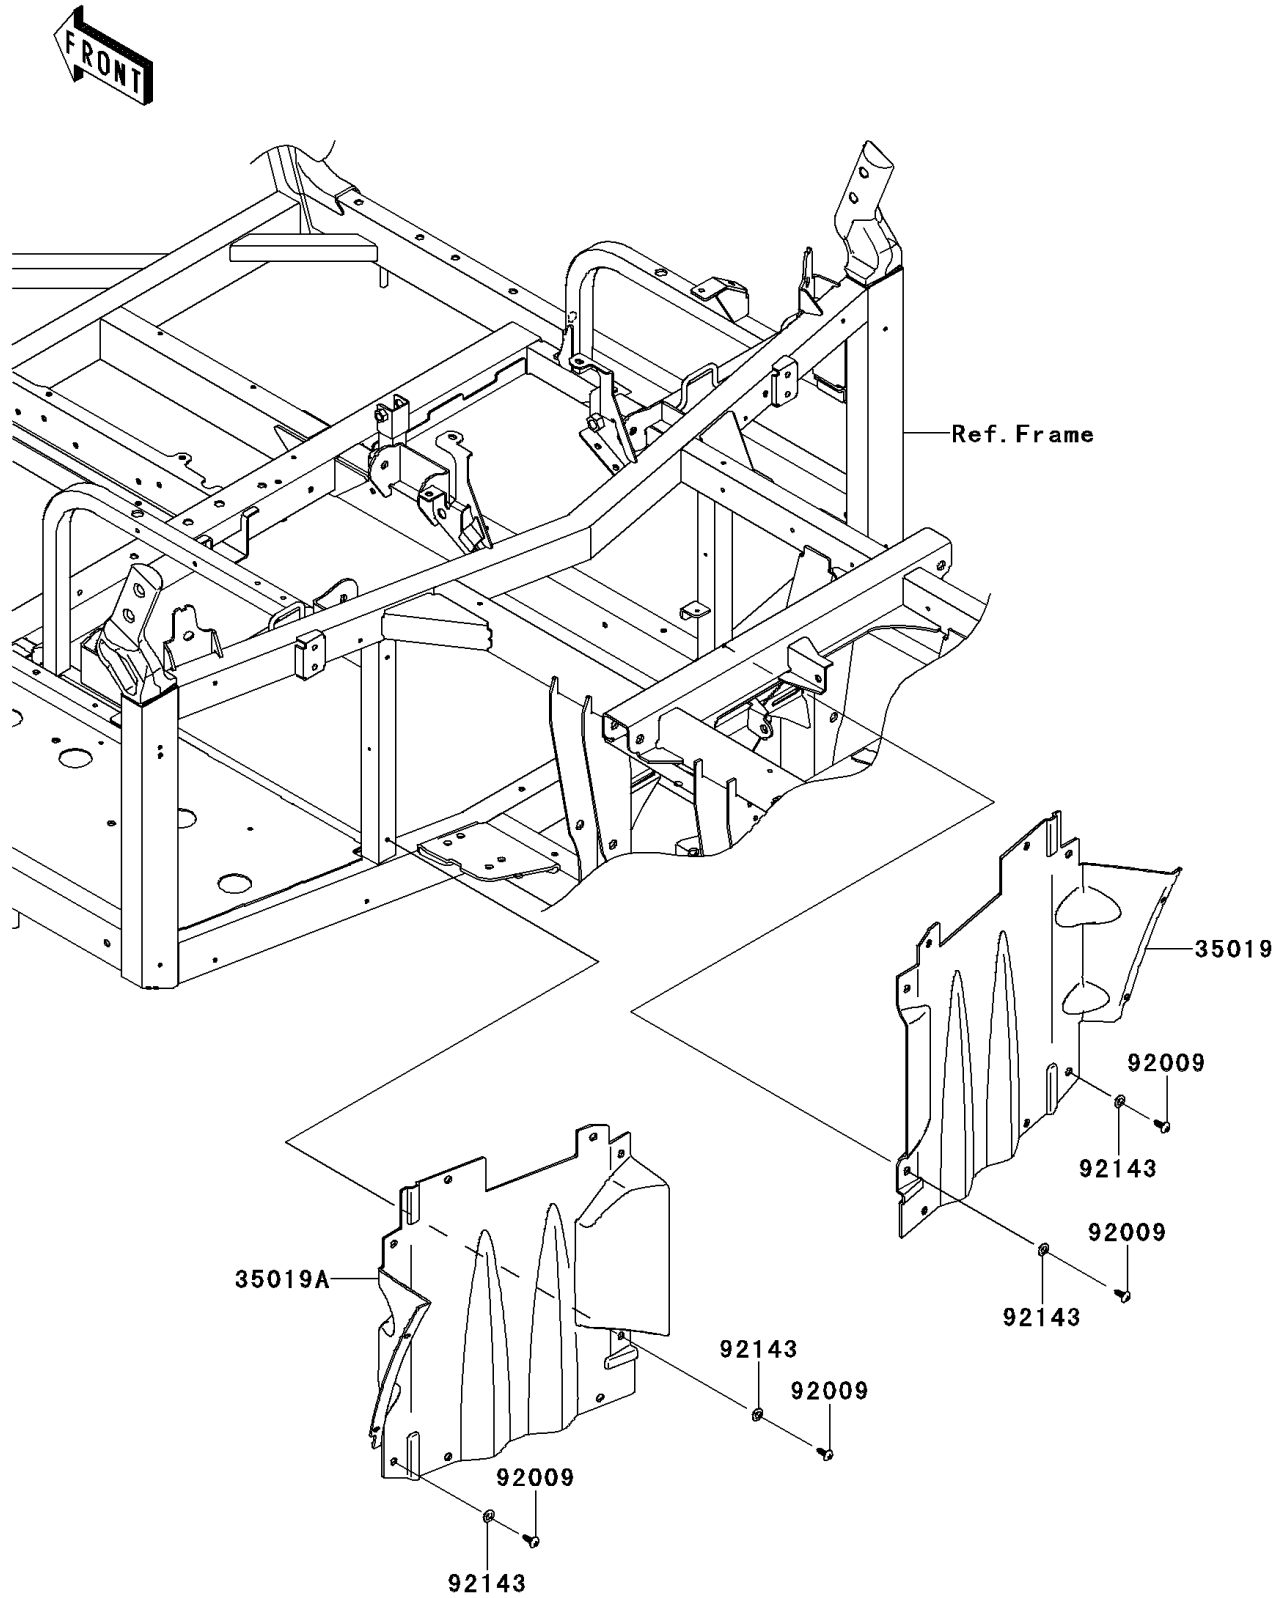

## 2011 TERYX® 750 FI 4x4 LE SGE PARTS DIAGRAM

Flap

F2173

## 2011 TERYX® 750 FI 4x4 LE SGE PARTS LIST

Flap

ITEM NAME	PART NUMBER	QUANTITY
FLAP,RH (Ref # 35019)	35019-0054	1
FLAP,LH (Ref # 35019A)	35019-0072	1
SCREW,TAPPING,6X16 (Ref # 92009)	92009-1166	1
COLLAR (Ref # 92143)	92143-1087	1