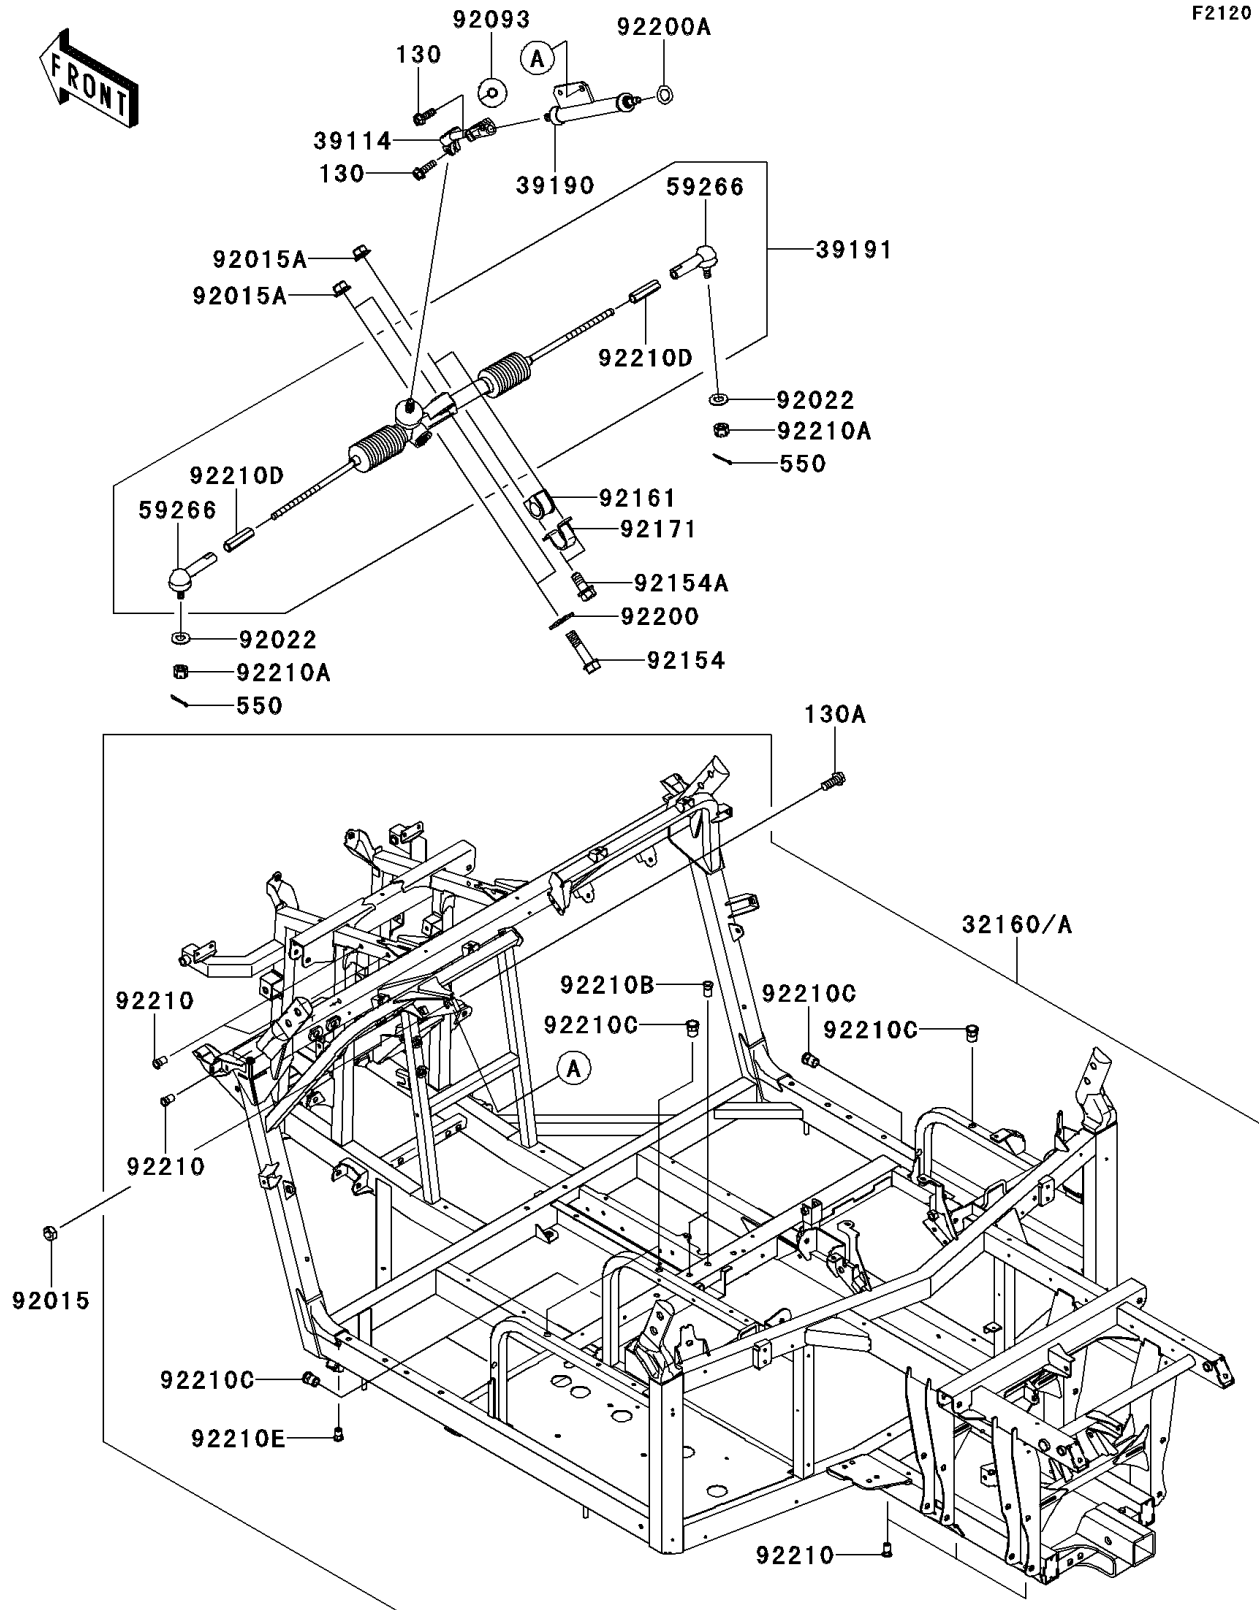

2011 TERYX® 750 FI 4x4 LE SGE PARTS DIAGRAM

Frame

F2120

2011 TERYX® 750 FI 4x4 LE SGE PARTS LIST

Frame

ITEM NAME	PART NUMBER	QUANTITY
BOLT-FLANGED,8X25 (Ref # 130)	130BA0825	1
BOLT-FLANGED,10X25 (Ref # 130A)	130BA1025	1
PIN-COTTER,3.0X25 (Ref # 550)	550AA3025	1
FRAME-COMP (Ref # 32160)	32160-0502	1
SHAFT-COMP-STRG (Ref # 39114)	39114-0011	1
SHAFT-ASSY-STEERING (Ref # 39190)	39190-0004	1
GEAR-ASSY-STEERING (Ref # 39191)	39191-0011	1
JOINT-BALL (Ref # 59266)	59266-0038	1
NUT,LOCK,10MM,BLACK (Ref # 92015)	92015-1189	1
NUT,LOCK,FLANGED,12MM (Ref # 92015A)	92015-1433	1
WASHER (Ref # 92022)	92022-1831	1
SEAL,STEERING SHAFT (Ref # 92093)	92093-0070	1
BOLT,FLANGED,12X60 (Ref # 92154)	92154-0072	1
BOLT,FLANGED,12X27 (Ref # 92154A)	92154-0073	1
DAMPER,STEERING GEAR (Ref # 92161)	92161-0506	1
CLAMP,STEERING GEAR (Ref # 92171)	92171-1866	1
WASHER,12.3X38X2.0 (Ref # 92200)	92200-0379	1
WASHER,15X25X1.6 (Ref # 92200A)	92200-0460	1
NUT,POP,6MM,L=16.5 (Ref # 92210)	92210-0324	1
NUT,CASTLE,12MM (Ref # 92210A)	92210-0395	1
NUT,FLANGED,8MM (Ref # 92210B)	92210-0527	1
NUT,10MM (Ref # 92210C)	92210-0573	1
NUT,14MM (Ref # 92210D)	92210-0588	1
NUT,POP,6MM,L=15 (Ref # 92210E)	92210-1397	1