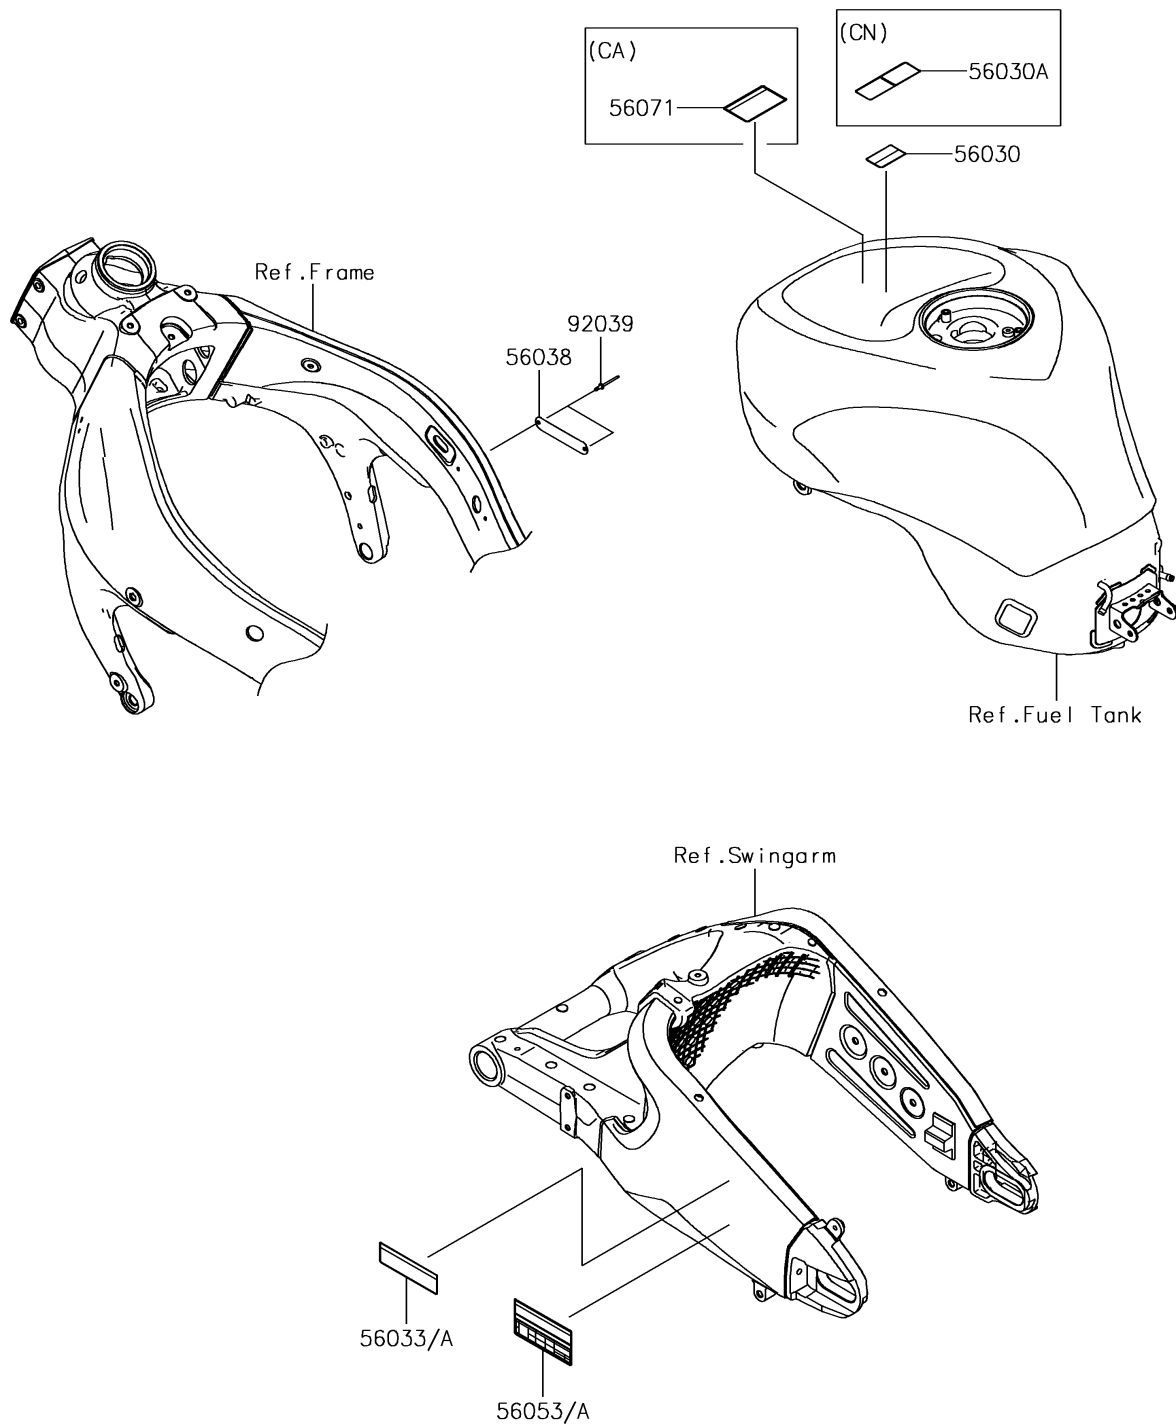

2018 NINJA® ZX™-6R KRT EDITION PARTS DIAGRAM

Labels

F2860

2018 NINJA® ZX™-6R KRT EDITION PARTS LIST

Labels

ITEM NAME	PART NUMBER	QUANTITY
LABEL,GASOLINE (Ref # 56030)	56030-0357	1
LABEL,GASOLINE (Ref # 56030A)	56030-0358	1
LABEL-MANUAL,CHAIN (Ref # 56033)	56033-0855	1
LABEL-MANUAL,CHAIN (Ref # 56033A)	56033-0856	1
LABEL-BRAND,KAWASAKI (Ref # 56038)	56038-1054	1
LABEL-SPECIFICATION,TIRE&LOAD (Ref # 56053)	56053-0929	1
LABEL-SPECIFICATION,TIRE&LOAD (Ref # 56053A)	56053-0930	1
LABEL-WARNING,EVAPO (Ref # 56071)	56071-0158	1
RIVET (Ref # 92039)	92039-1251	1