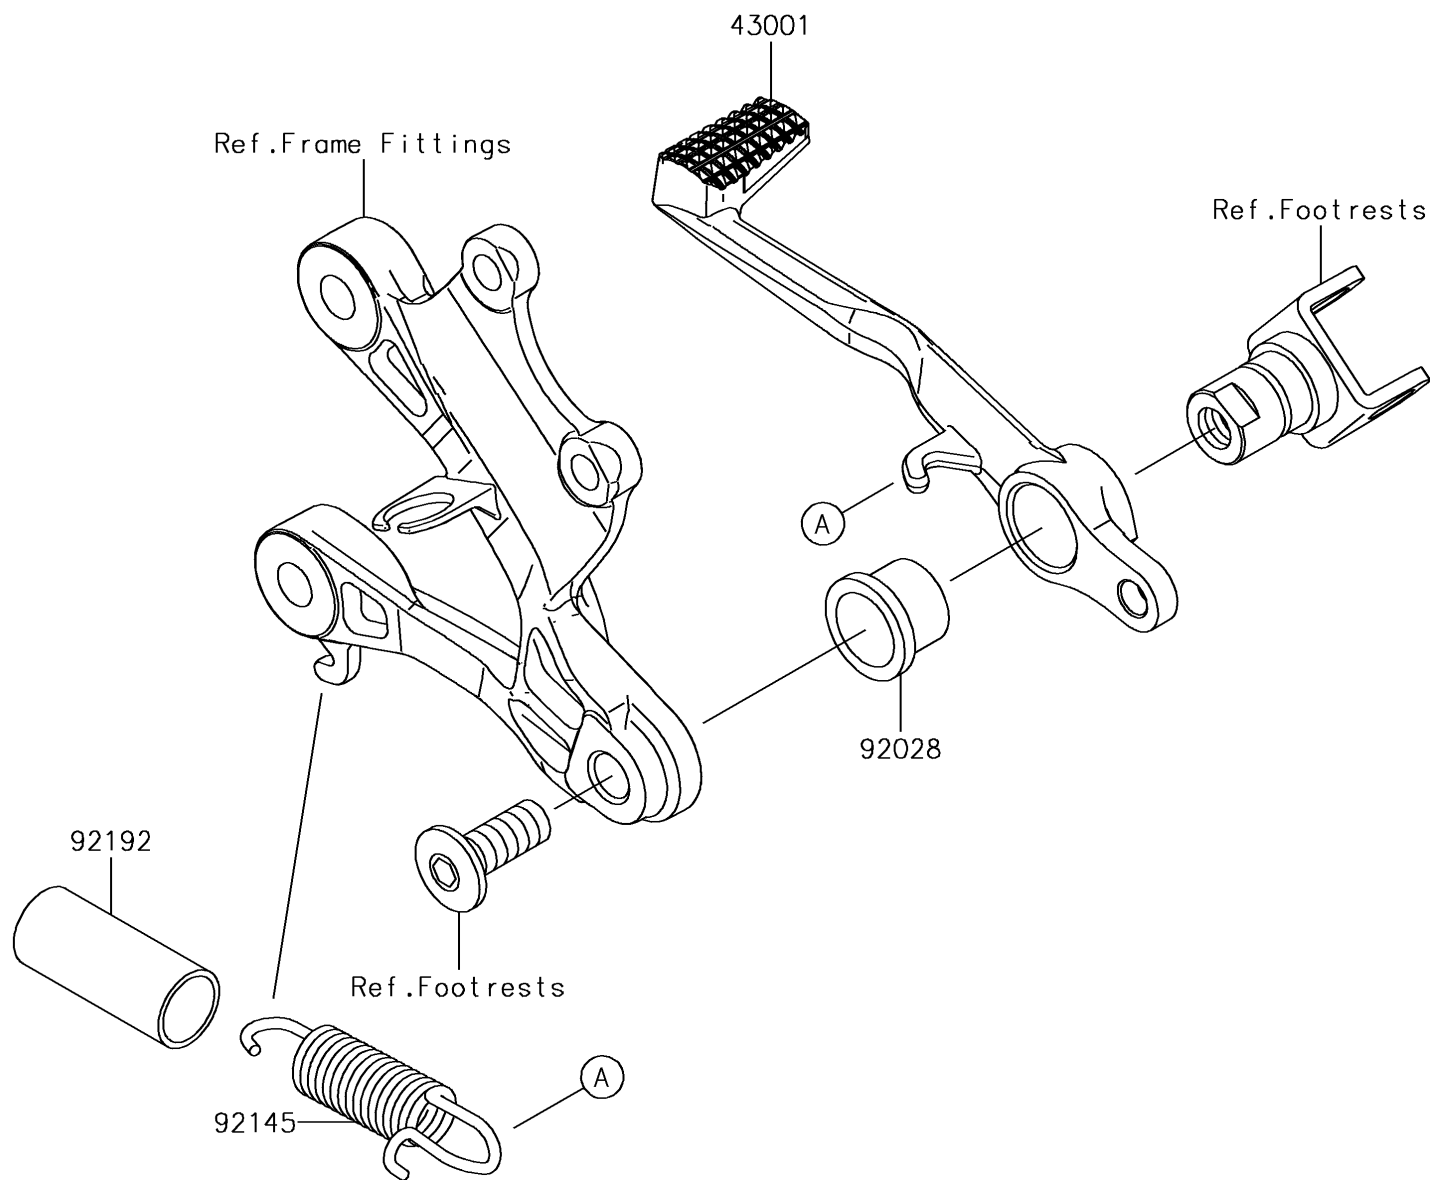

## 2018 NINJA® ZX™-6R PARTS DIAGRAM

Brake Pedal/Torque Link

F2260

## 2018 NINJA® ZX™-6R PARTS LIST

Brake Pedal/Torque Link

ITEM NAME	PART NUMBER	QUANTITY
LEVER-BRAKE,PEDAL (Ref # 43001)	43001-0718	1
BUSHING (Ref # 92028)	92028-1576	1
SPRING,BRAKE PEDAL RETURN (Ref # 92145)	92145-0630	1
TUBE,16X19X45 (Ref # 92192)	92192-0838	1