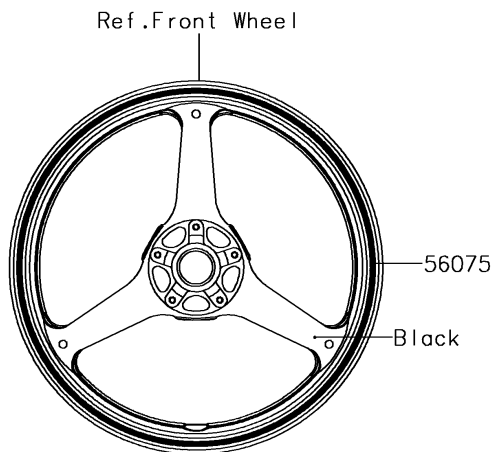

## 2018 NINJA® ZX™-10R ABS PARTS DIAGRAM

Decals(Silver)(SJF)

F2861

## 2018 NINJA® ZX™-10R ABS PARTS LIST

Decals(Silver)(SJF)

ITEM NAME	PART NUMBER	QUANTITY
MARK,FUEL TANK,NINJA (Ref # 56054)	56054-2311	1
MARK,UPP COWL.,ZX-10R (Ref # 56054A)	56054-2312	1
MARK,SIDE COWL.,LH,KAWASAKI (Ref # 56054B)	56054-2313	1
MARK,UPP COWL.,CNT,KAWASAKI (Ref # 56054C)	56054-2314	1
MARK,SIDE COWL.,RH,KAWASAKI (Ref # 56054D)	56054-2317	1
PATTERN,WHEEL,GREEN,4X1353 (Ref # 56075)	56075-1055	1
PATTERN,SIDE COWL.,LH (Ref # 56075A)	56075-3861	1
PATTERN,SIDE COWL.,RH (Ref # 56075B)	56075-3862	1
RIM STRIPE APPLICATOR (Ref # 57001)	57001-1752	1