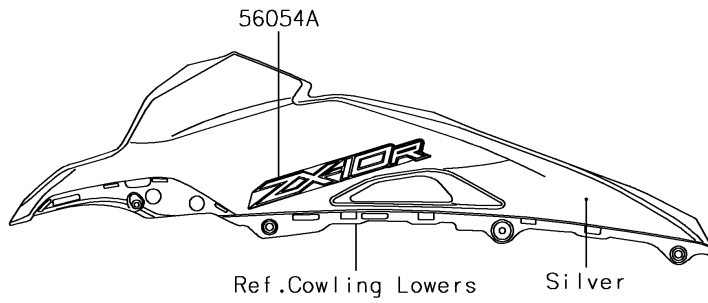

## 2018 NINJA® ZX™-10R ABS PARTS DIAGRAM

Decals(Silver)(SJF)

F2861

## 2018 NINJA® ZX™-10R ABS PARTS LIST

Decals(Silver)(SJF)

ITEM NAME	PART NUMBER	QUANTITY
MARK,FUEL TANK,NINJA (Ref # 56054)	56054-2311	1
MARK,UPP COWL.,ZX-10R (Ref # 56054A)	56054-2312	1
MARK,SIDE COWL.,LH,KAWASAKI (Ref # 56054B)	56054-2313	1
MARK,UPP COWL.,CNT,KAWASAKI (Ref # 56054C)	56054-2314	1
MARK,SIDE COWL.,RH,KAWASAKI (Ref # 56054D)	56054-2317	1
PATTERN,WHEEL,GREEN,4X1353 (Ref # 56075)	56075-1055	1
PATTERN,SIDE COWL.,LH (Ref # 56075A)	56075-3861	1
PATTERN,SIDE COWL.,RH (Ref # 56075B)	56075-3862	1
RIM STRIPE APPLICATOR (Ref # 57001)	57001-1752	1