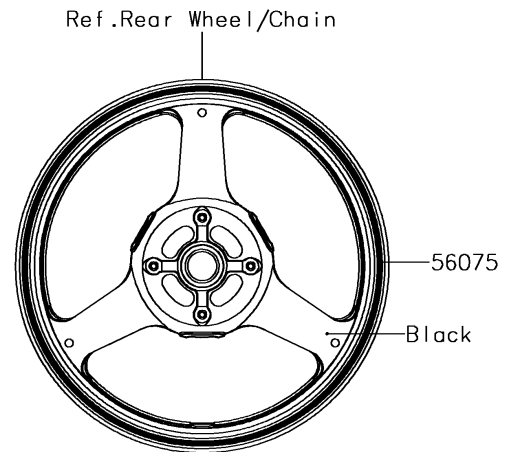

## 2018 NINJA® ZX™-10R ABS PARTS DIAGRAM

Decals(Silver)(SJF)

F2861

## 2018 NINJA® ZX™-10R ABS PARTS LIST

Decals(Silver)(SJF)

ITEM NAME	PART NUMBER	QUANTITY
MARK,FUEL TANK,NINJA (Ref # 56054)	56054-2311	1
MARK,UPP COWL.,ZX-10R (Ref # 56054A)	56054-2312	1
MARK,SIDE COWL.,LH,KAWASAKI (Ref # 56054B)	56054-2313	1
MARK,UPP COWL.,CNT,KAWASAKI (Ref # 56054C)	56054-2314	1
MARK,SIDE COWL.,RH,KAWASAKI (Ref # 56054D)	56054-2317	1
PATTERN,WHEEL,GREEN,4X1353 (Ref # 56075)	56075-1055	1
PATTERN,SIDE COWL.,LH (Ref # 56075A)	56075-3861	1
PATTERN,SIDE COWL.,RH (Ref # 56075B)	56075-3862	1
RIM STRIPE APPLICATOR (Ref # 57001)	57001-1752	1