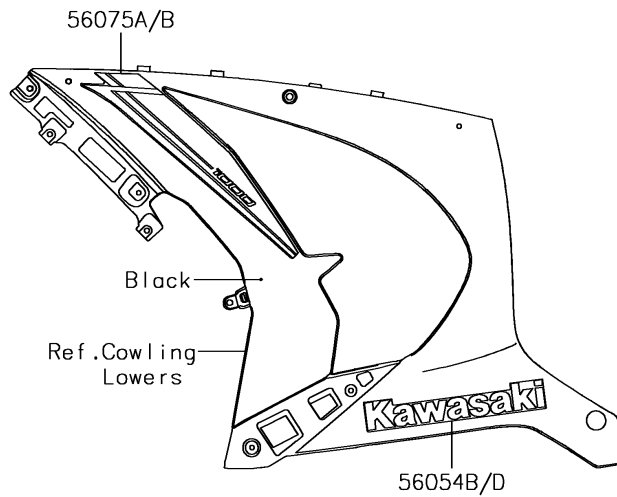

## 2018 NINJA® ZX™-10R ABS PARTS DIAGRAM

Decals(Silver)(SJF)

F2861

## 2018 NINJA® ZX™-10R ABS PARTS LIST

Decals(Silver)(SJF)

ITEM NAME	PART NUMBER	QUANTITY
MARK,FUEL TANK,NINJA (Ref # 56054)	56054-2311	1
MARK,UPP COWL.,ZX-10R (Ref # 56054A)	56054-2312	1
MARK,SIDE COWL.,LH,KAWASAKI (Ref # 56054B)	56054-2313	1
MARK,UPP COWL.,CNT,KAWASAKI (Ref # 56054C)	56054-2314	1
MARK,SIDE COWL.,RH,KAWASAKI (Ref # 56054D)	56054-2317	1
PATTERN,WHEEL,GREEN,4X1353 (Ref # 56075)	56075-1055	1
PATTERN,SIDE COWL.,LH (Ref # 56075A)	56075-3861	1
PATTERN,SIDE COWL.,RH (Ref # 56075B)	56075-3862	1
RIM STRIPE APPLICATOR (Ref # 57001)	57001-1752	1