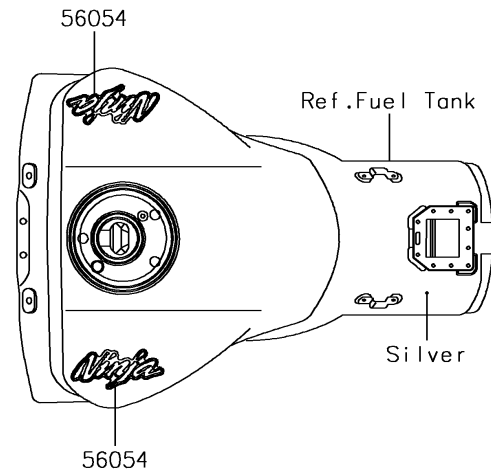

## 2018 NINJA® ZX™-10R ABS PARTS DIAGRAM

Decals(Silver)(SJF)

F2861

## 2018 NINJA® ZX™-10R ABS PARTS LIST

Decals(Silver)(SJF)

ITEM NAME	PART NUMBER	QUANTITY
MARK,FUEL TANK,NINJA (Ref # 56054)	56054-2311	1
MARK,UPP COWL.,ZX-10R (Ref # 56054A)	56054-2312	1
MARK,SIDE COWL.,LH,KAWASAKI (Ref # 56054B)	56054-2313	1
MARK,UPP COWL.,CNT,KAWASAKI (Ref # 56054C)	56054-2314	1
MARK,SIDE COWL.,RH,KAWASAKI (Ref # 56054D)	56054-2317	1
PATTERN,WHEEL,GREEN,4X1353 (Ref # 56075)	56075-1055	1
PATTERN,SIDE COWL.,LH (Ref # 56075A)	56075-3861	1
PATTERN,SIDE COWL.,RH (Ref # 56075B)	56075-3862	1
RIM STRIPE APPLICATOR (Ref # 57001)	57001-1752	1