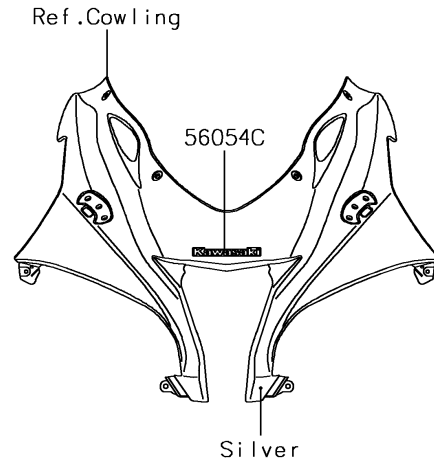

## 2018 NINJA® ZX™-10R ABS PARTS DIAGRAM

Decals(Silver)(SJF)

F2861

## 2018 NINJA® ZX™-10R ABS PARTS LIST

Decals(Silver)(SJF)

ITEM NAME	PART NUMBER	QUANTITY
MARK,FUEL TANK,NINJA (Ref # 56054)	56054-2311	1
MARK,UPP COWL.,ZX-10R (Ref # 56054A)	56054-2312	1
MARK,SIDE COWL.,LH,KAWASAKI (Ref # 56054B)	56054-2313	1
MARK,UPP COWL.,CNT,KAWASAKI (Ref # 56054C)	56054-2314	1
MARK,SIDE COWL.,RH,KAWASAKI (Ref # 56054D)	56054-2317	1
PATTERN,WHEEL,GREEN,4X1353 (Ref # 56075)	56075-1055	1
PATTERN,SIDE COWL.,LH (Ref # 56075A)	56075-3861	1
PATTERN,SIDE COWL.,RH (Ref # 56075B)	56075-3862	1
RIM STRIPE APPLICATOR (Ref # 57001)	57001-1752	1