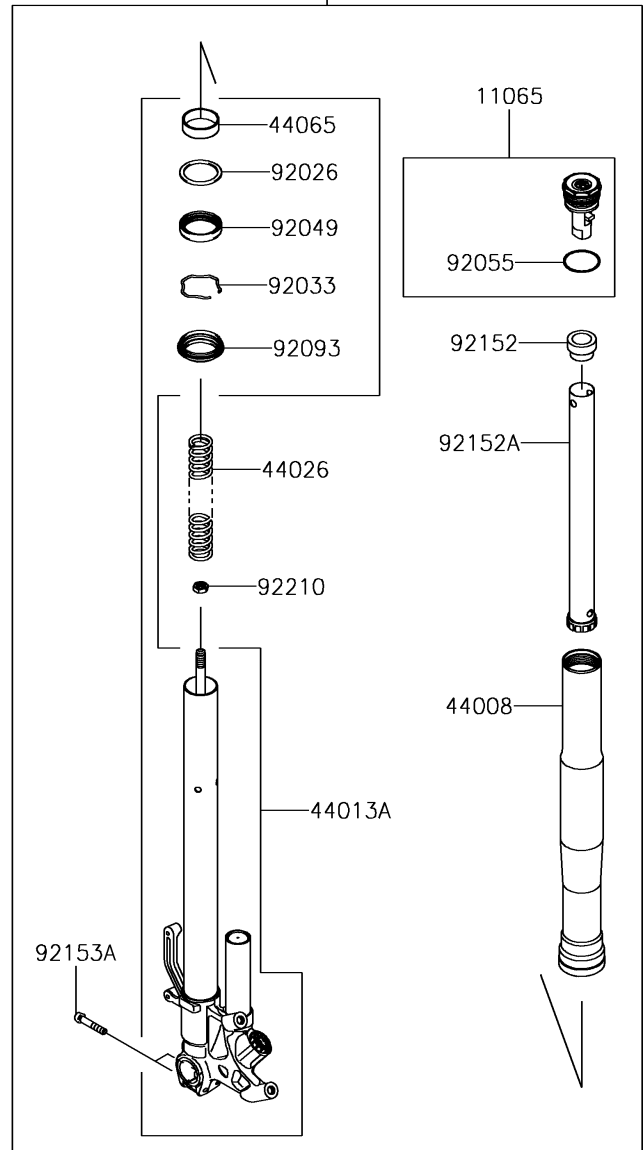

2018 NINJA® ZX™-10R ABS PARTS DIAGRAM

Front Fork

F2340

44071

44071A

2018 NINJA® ZX™-10R ABS PARTS LIST

Front Fork

ITEM NAME	PART NUMBER	QUANTITY
CAP,G.B.GREEN (Ref # 11065)	11065-0958-50Y	1
PIPE-FORK OUTER,BLACK (Ref # 44008)	44008-0082-499	1
PIPE-FORK INNER,LH,BLACK (Ref # 44013)	44013-0284-59S	1
PIPE-FORK INNER,RH,BLACK (Ref # 44013A)	44013-0285-59S	1
SPRING-FRONT FORK,11.25N/MM (Ref # 44026)	44026-0202	1
HOLDER-FORK UNDER (Ref # 44037)	44037-0159	1
HOLDER-FORK UPPER (Ref # 44039)	44039-0164	1
BUSHING-FRONT FORK (Ref # 44065)	44065-0026	1
DAMPER-ASSY,LH,BLACK (Ref # 44071)	44071-1207-59R	1
DAMPER-ASSY,RH,BLACK (Ref # 44071A)	44071-1208-59R	1
SPACER (Ref # 92026)	92026-0165	1
RING-SNAP (Ref # 92033)	92033-1222	1
SEAL-OIL (Ref # 92049)	92049-0064	1
RING-O,FORK CAP (Ref # 92055)	92055-1497	1
SEAL,DUST (Ref # 92093)	92093-0042	1
COLLAR (Ref # 92152)	92152-2238	1
COLLAR (Ref # 92152A)	92152-2239	1
BOLT (Ref # 92153)	92153-0853	1
BOLT,SOCKET,8X35 (Ref # 92153A)	92153-0854	1
BOLT,SOCKET,8X25 (Ref # 92153B)	92153-1625	1
NUT (Ref # 92210)	92210-1506	1