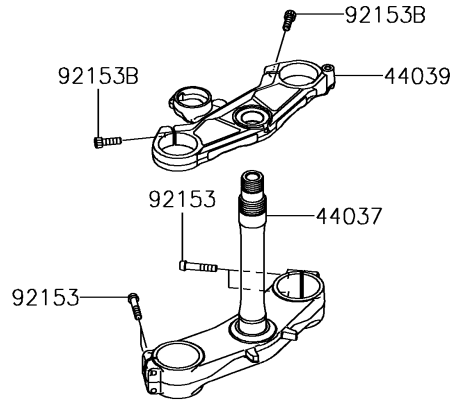

2018 NINJA® ZX™-10R ABS PARTS DIAGRAM

Front Fork

F2340

44071

44071A

2018 NINJA® ZX™-10R ABS PARTS LIST

Front Fork

ITEM NAME	PART NUMBER	QUANTITY
CAP,G.B.GREEN (Ref # 11065)	11065-0958-50Y	1
PIPE-FORK OUTER,BLACK (Ref # 44008)	44008-0082-499	1
PIPE-FORK INNER,LH,BLACK (Ref # 44013)	44013-0284-59S	1
PIPE-FORK INNER,RH,BLACK (Ref # 44013A)	44013-0285-59S	1
SPRING-FRONT FORK,11.25N/MM (Ref # 44026)	44026-0202	1
HOLDER-FORK UNDER (Ref # 44037)	44037-0159	1
HOLDER-FORK UPPER (Ref # 44039)	44039-0164	1
BUSHING-FRONT FORK (Ref # 44065)	44065-0026	1
DAMPER-ASSY,LH,BLACK (Ref # 44071)	44071-1207-59R	1
DAMPER-ASSY,RH,BLACK (Ref # 44071A)	44071-1208-59R	1
SPACER (Ref # 92026)	92026-0165	1
RING-SNAP (Ref # 92033)	92033-1222	1
SEAL-OIL (Ref # 92049)	92049-0064	1
RING-O,FORK CAP (Ref # 92055)	92055-1497	1
SEAL,DUST (Ref # 92093)	92093-0042	1
COLLAR (Ref # 92152)	92152-2238	1
COLLAR (Ref # 92152A)	92152-2239	1
BOLT (Ref # 92153)	92153-0853	1
BOLT,SOCKET,8X35 (Ref # 92153A)	92153-0854	1
BOLT,SOCKET,8X25 (Ref # 92153B)	92153-1625	1
NUT (Ref # 92210)	92210-1506	1