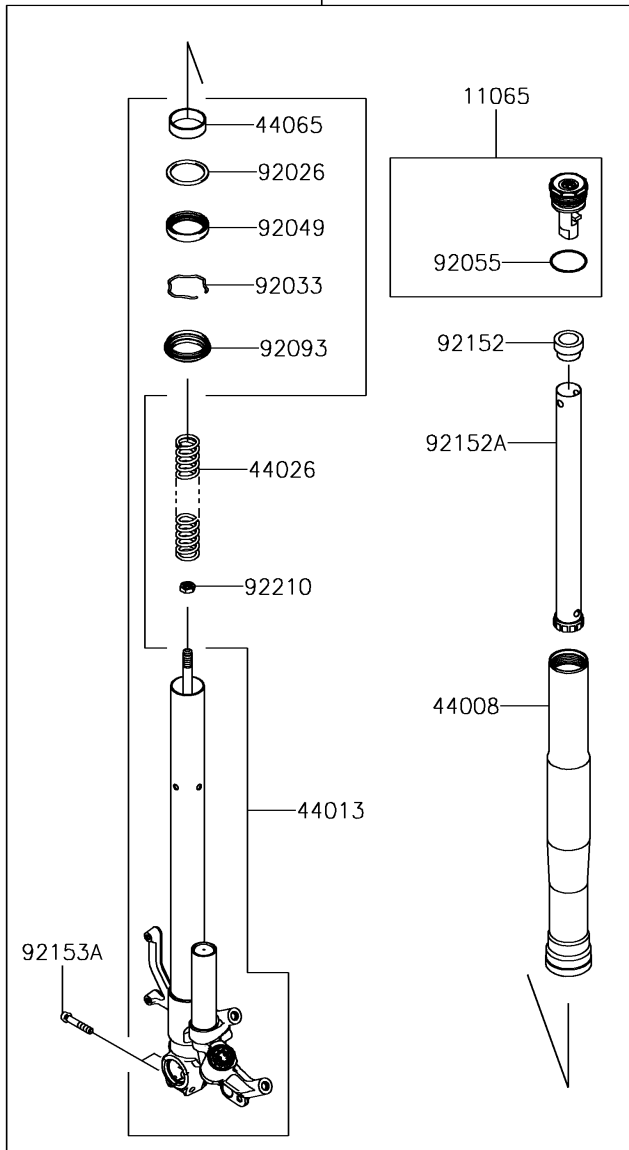

2018 NINJA® ZX™-10R ABS PARTS DIAGRAM

Front Fork

F2340

44071

44071A

2018 NINJA® ZX™-10R ABS PARTS LIST

Front Fork

ITEM NAME	PART NUMBER	QUANTITY
CAP,G.B.GREEN (Ref # 11065)	11065-0958-50Y	1
PIPE-FORK OUTER,BLACK (Ref # 44008)	44008-0082-499	1
PIPE-FORK INNER,LH,BLACK (Ref # 44013)	44013-0284-59S	1
PIPE-FORK INNER,RH,BLACK (Ref # 44013A)	44013-0285-59S	1
SPRING-FRONT FORK,11.25N/MM (Ref # 44026)	44026-0202	1
HOLDER-FORK UNDER (Ref # 44037)	44037-0159	1
HOLDER-FORK UPPER (Ref # 44039)	44039-0164	1
BUSHING-FRONT FORK (Ref # 44065)	44065-0026	1
DAMPER-ASSY,LH,BLACK (Ref # 44071)	44071-1207-59R	1
DAMPER-ASSY,RH,BLACK (Ref # 44071A)	44071-1208-59R	1
SPACER (Ref # 92026)	92026-0165	1
RING-SNAP (Ref # 92033)	92033-1222	1
SEAL-OIL (Ref # 92049)	92049-0064	1
RING-O,FORK CAP (Ref # 92055)	92055-1497	1
SEAL,DUST (Ref # 92093)	92093-0042	1
COLLAR (Ref # 92152)	92152-2238	1
COLLAR (Ref # 92152A)	92152-2239	1
BOLT (Ref # 92153)	92153-0853	1
BOLT,SOCKET,8X35 (Ref # 92153A)	92153-0854	1
BOLT,SOCKET,8X25 (Ref # 92153B)	92153-1625	1
NUT (Ref # 92210)	92210-1506	1