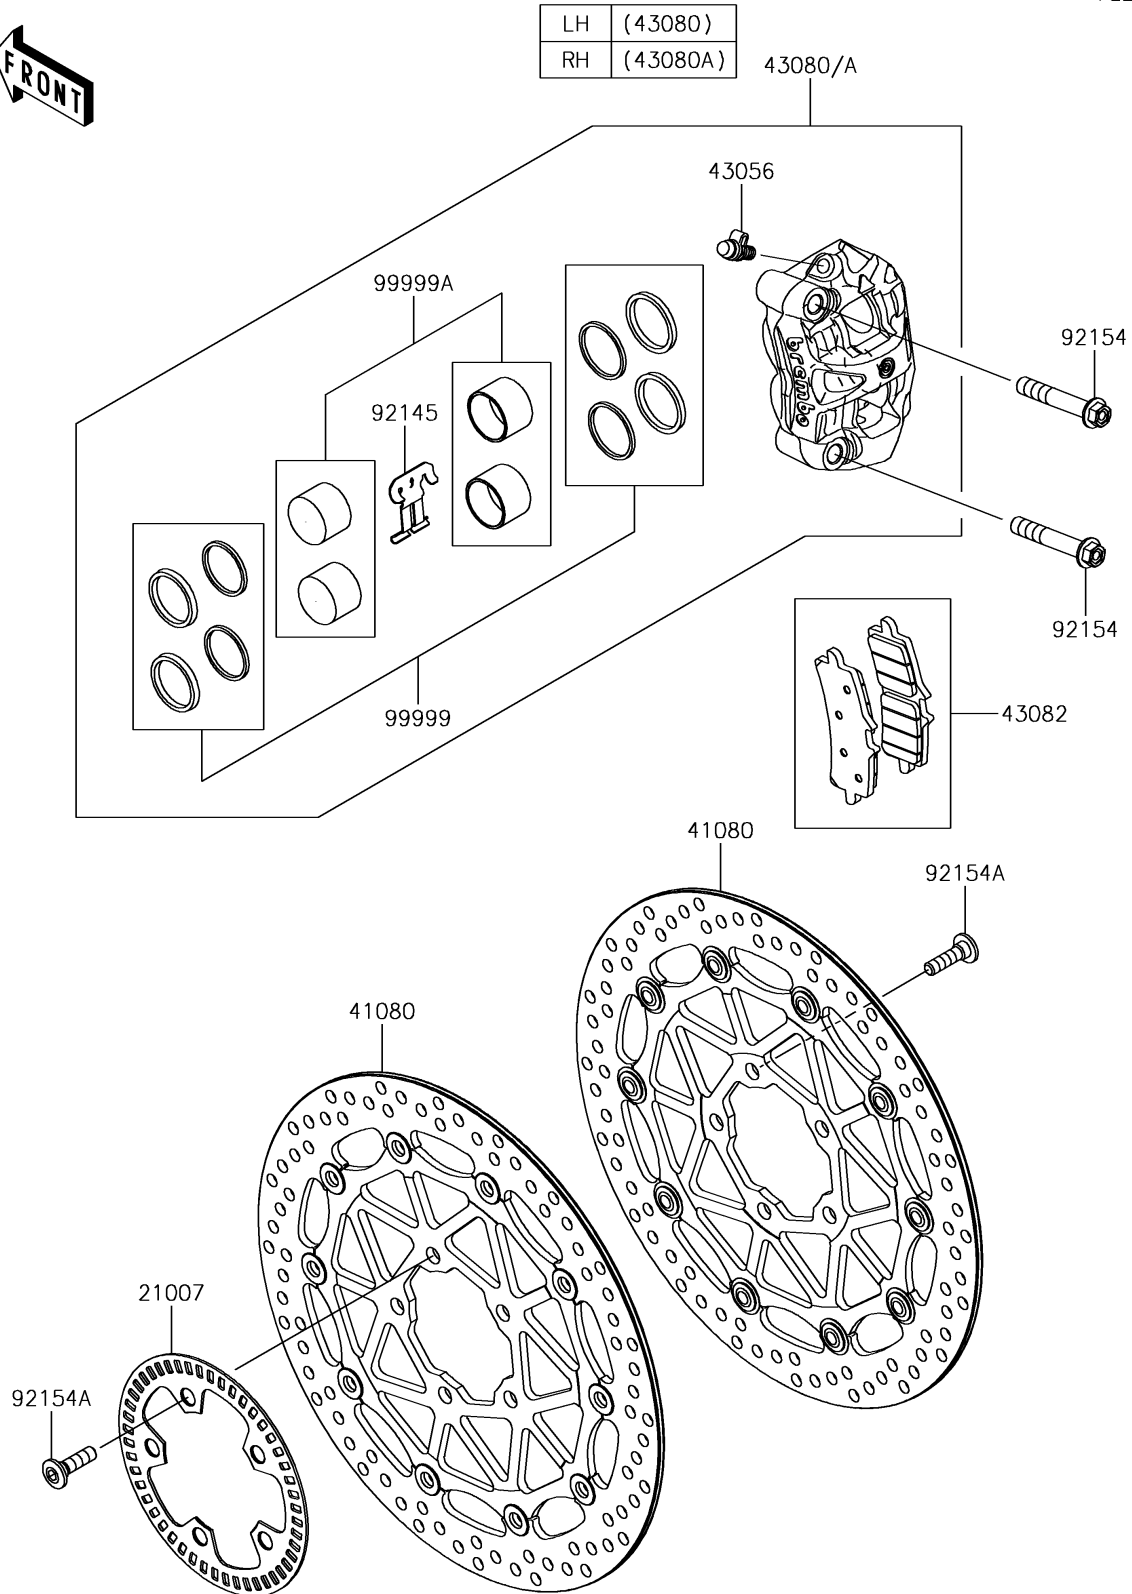

2018 NINJA® ZX™-10R ABS PARTS DIAGRAM

Front Brake

F2292

LH	(43080)
RH	(43080A)

2018 NINJA® ZX™-10R ABS PARTS LIST

Front Brake

ITEM NAME	PART NUMBER	QUANTITY
ROTOR,FR WHEEL (Ref # 21007)	21007-0166	1
DISC,FR,BLACK/BLACK (Ref # 41080)	41080-0648-18U	1
BREATHER-BRAKE (Ref # 43056)	43056-0015	1
CALIPER-SUB-ASSY,FR,LH,GRAY (Ref # 43080)	43080-0182-51J	1
CALIPER-SUB-ASSY,FR,RH,GRAY (Ref # 43080A)	43080-0183-51J	1
PAD-ASSY-BRAKE (Ref # 43082)	43082-0157	1
SPRING (Ref # 92145)	92145-1684	1
BOLT,FLANGED,10X60 (Ref # 92154)	92154-1643	1
BOLT,SOCKET,8X30 (Ref # 92154A)	92154-1865	1
KIT.,DUST SEAL (Ref # 99999)	99999-0557	1
KIT.,CALIPER PISTON (Ref # 99999A)	99999-0617	1