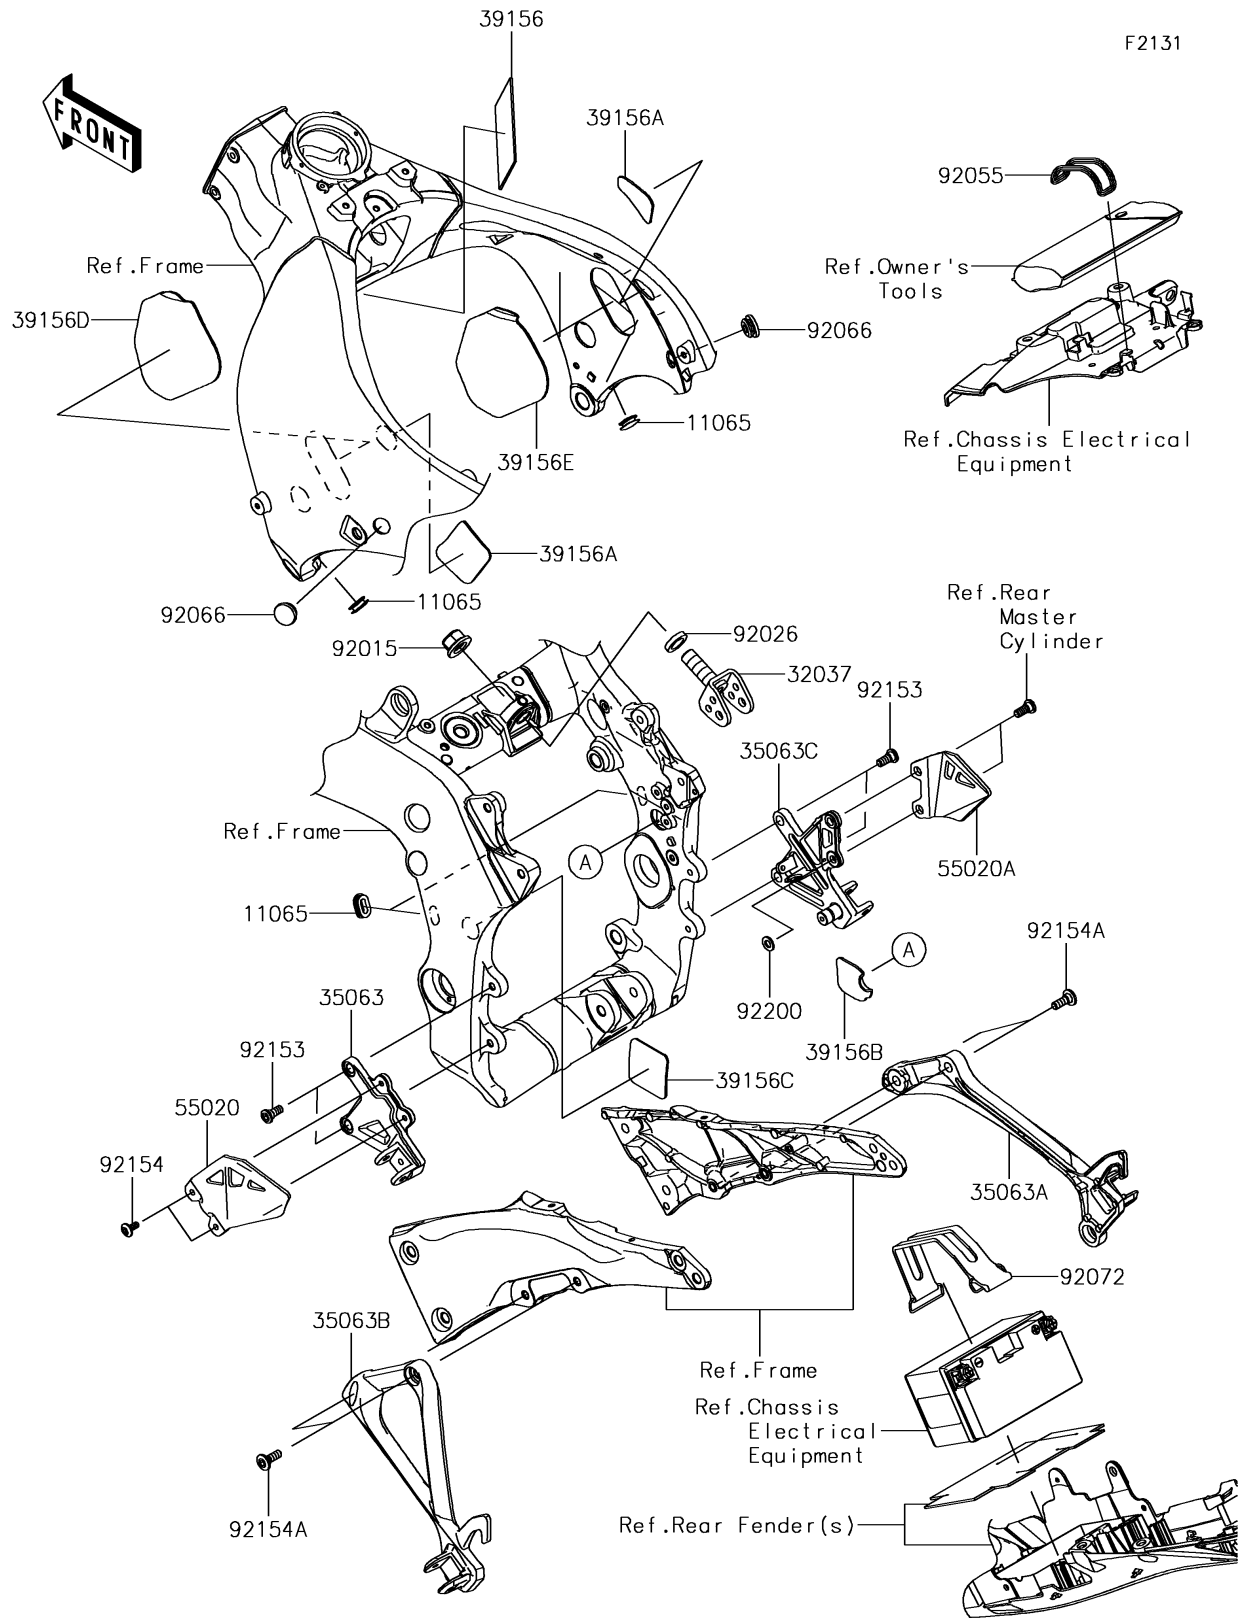

## 2018 NINJA® ZX™-10R ABS PARTS DIAGRAM

Frame Fittings

## 2018 NINJA® ZX™-10R ABS PARTS LIST

Frame Fittings

ITEM NAME	PART NUMBER	QUANTITY
CAP (Ref # 11065)	11065-0095	1
BRACKET-SHOCKABSORBER (Ref # 32037)	32037-0149	1
STAY,FR STEP,LH,F.S.BLACK (Ref # 35063)	35063-0697-18R	1
STAY,RR STEP,RH,F.S.BLACK (Ref # 35063A)	35063-0700-18R	1
STAY,RR STEP,LH,F.S.BLACK (Ref # 35063B)	35063-0852-18R	1
STAY,FR STEP,RH,F.S.BLACK (Ref # 35063C)	35063-1331-18R	1
PAD,50X115X2 (Ref # 39156)	39156-0923	1
PAD,55X55X2 (Ref # 39156A)	39156-1961	1
PAD,45X50.5X2 (Ref # 39156B)	39156-1964	1
PAD,55.5X55.5X0.5 (Ref # 39156C)	39156-2116	1
PAD,LH (Ref # 39156D)	39156-2213	1
PAD,RH (Ref # 39156E)	39156-2214	1
GUARD,FR STEP,LH (Ref # 55020)	55020-0569	1
GUARD,FR STEP,RH (Ref # 55020A)	55020-1944	1
NUT,FLANGED,16MM (Ref # 92015)	92015-1316	1
SPACER,16.5X26X5.2 (Ref # 92026)	92026-0813	1
RING-O,54.6X5.7 (Ref # 92055)	92055-0881	1
PLUG,17MM (Ref # 92066)	92066-1320	1
BAND,L=168 (Ref # 92072)	92072-1306	1
BOLT,SOCKET,8X20 (Ref # 92153)	92153-1621	1
BOLT,SOCKET,6X14 (Ref # 92154)	92154-1735	1
BOLT,SOCKET,8X23 (Ref # 92154A)	92154-1968	1
WASHER,8.4X16X1.6 (Ref # 92200)	92200-0807	1