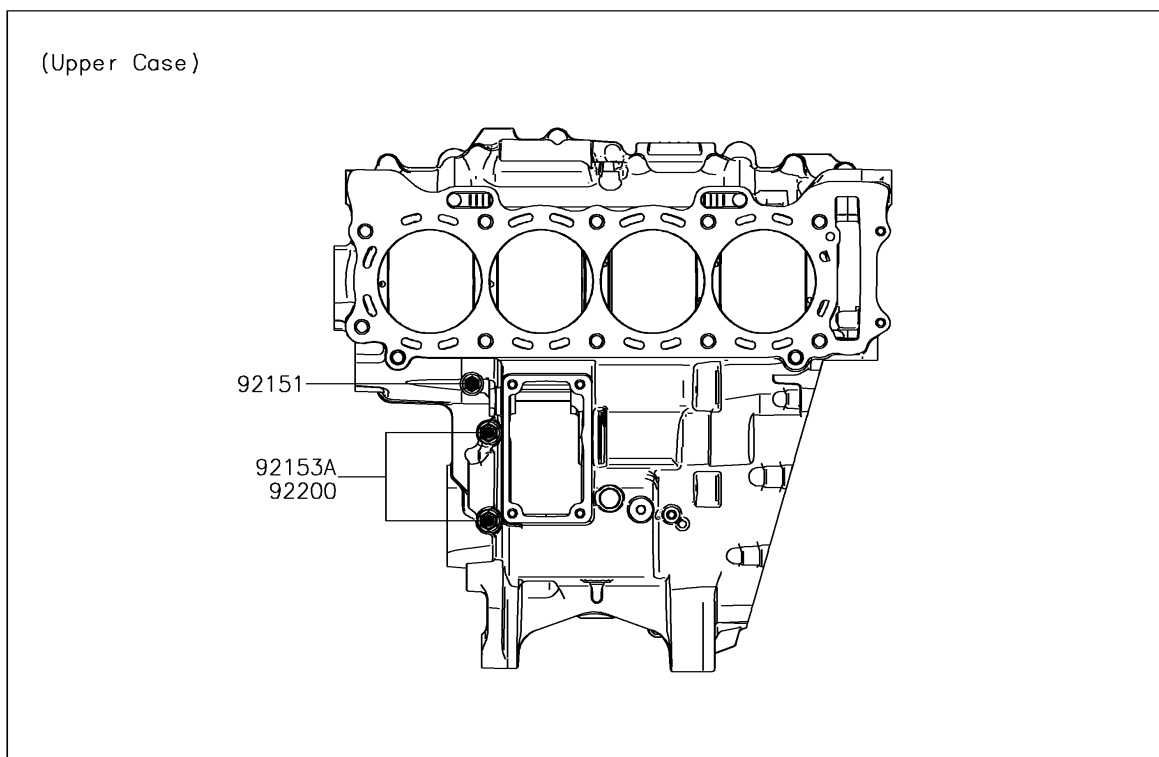

## 2018 NINJA® ZX™-10R ABS PARTS DIAGRAM

Crankcase Bolt Pattern

E1412

## 2018 NINJA® ZX™-10R ABS PARTS LIST

Crankcase Bolt Pattern

ITEM NAME	PART NUMBER	QUANTITY
GASKET,6.2X13.5X1.0 (Ref # 11061)	11061-0262	1
BOLT,FLANGED,7X50 (Ref # 92151)	92151-1223	1
BOLT,FLANGED,6X45 (Ref # 92151A)	92151-1521	1
BOLT,FLANGED,7X45 (Ref # 92151B)	92151-1539	1
BOLT,6X60 (Ref # 92151C)	92151-1791	1
BOLT,FLANGED,9X100 (Ref # 92153)	92153-0447	1
BOLT,8X63 (Ref # 92153A)	92153-1110	1
BOLT,FLANGED,9X113 (Ref # 92153B)	92153-1449	1
BOLT,FLANGED,6X40 (Ref # 92154)	92154-0861	1
WASHER,8.2X16X1.6 (Ref # 92200)	92200-0047	1
WASHER,9.2X19X2.3 (Ref # 92200A)	92200-0115	1