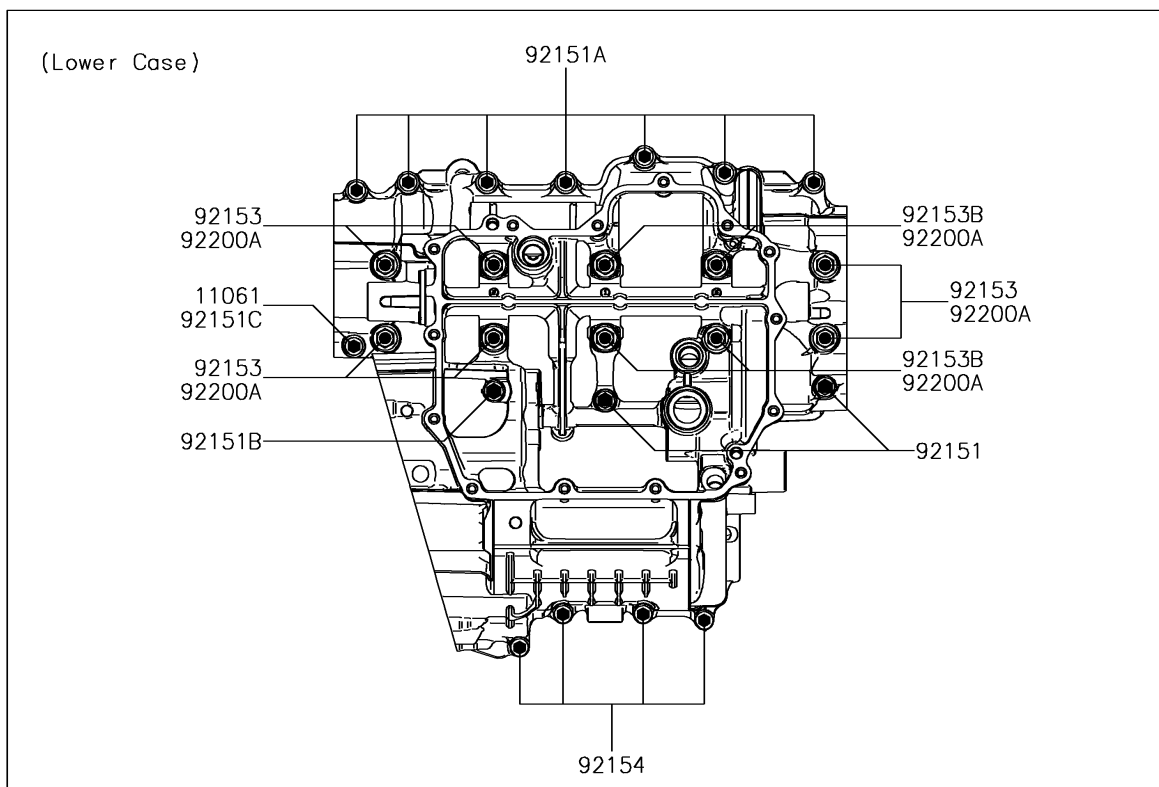

## 2018 NINJA® ZX™-10R ABS PARTS DIAGRAM

Crankcase Bolt Pattern

E1412

## 2018 NINJA® ZX™-10R ABS PARTS LIST

Crankcase Bolt Pattern

ITEM NAME	PART NUMBER	QUANTITY
GASKET,6.2X13.5X1.0 (Ref # 11061)	11061-0262	1
BOLT,FLANGED,7X50 (Ref # 92151)	92151-1223	1
BOLT,FLANGED,6X45 (Ref # 92151A)	92151-1521	1
BOLT,FLANGED,7X45 (Ref # 92151B)	92151-1539	1
BOLT,6X60 (Ref # 92151C)	92151-1791	1
BOLT,FLANGED,9X100 (Ref # 92153)	92153-0447	1
BOLT,8X63 (Ref # 92153A)	92153-1110	1
BOLT,FLANGED,9X113 (Ref # 92153B)	92153-1449	1
BOLT,FLANGED,6X40 (Ref # 92154)	92154-0861	1
WASHER,8.2X16X1.6 (Ref # 92200)	92200-0047	1
WASHER,9.2X19X2.3 (Ref # 92200A)	92200-0115	1