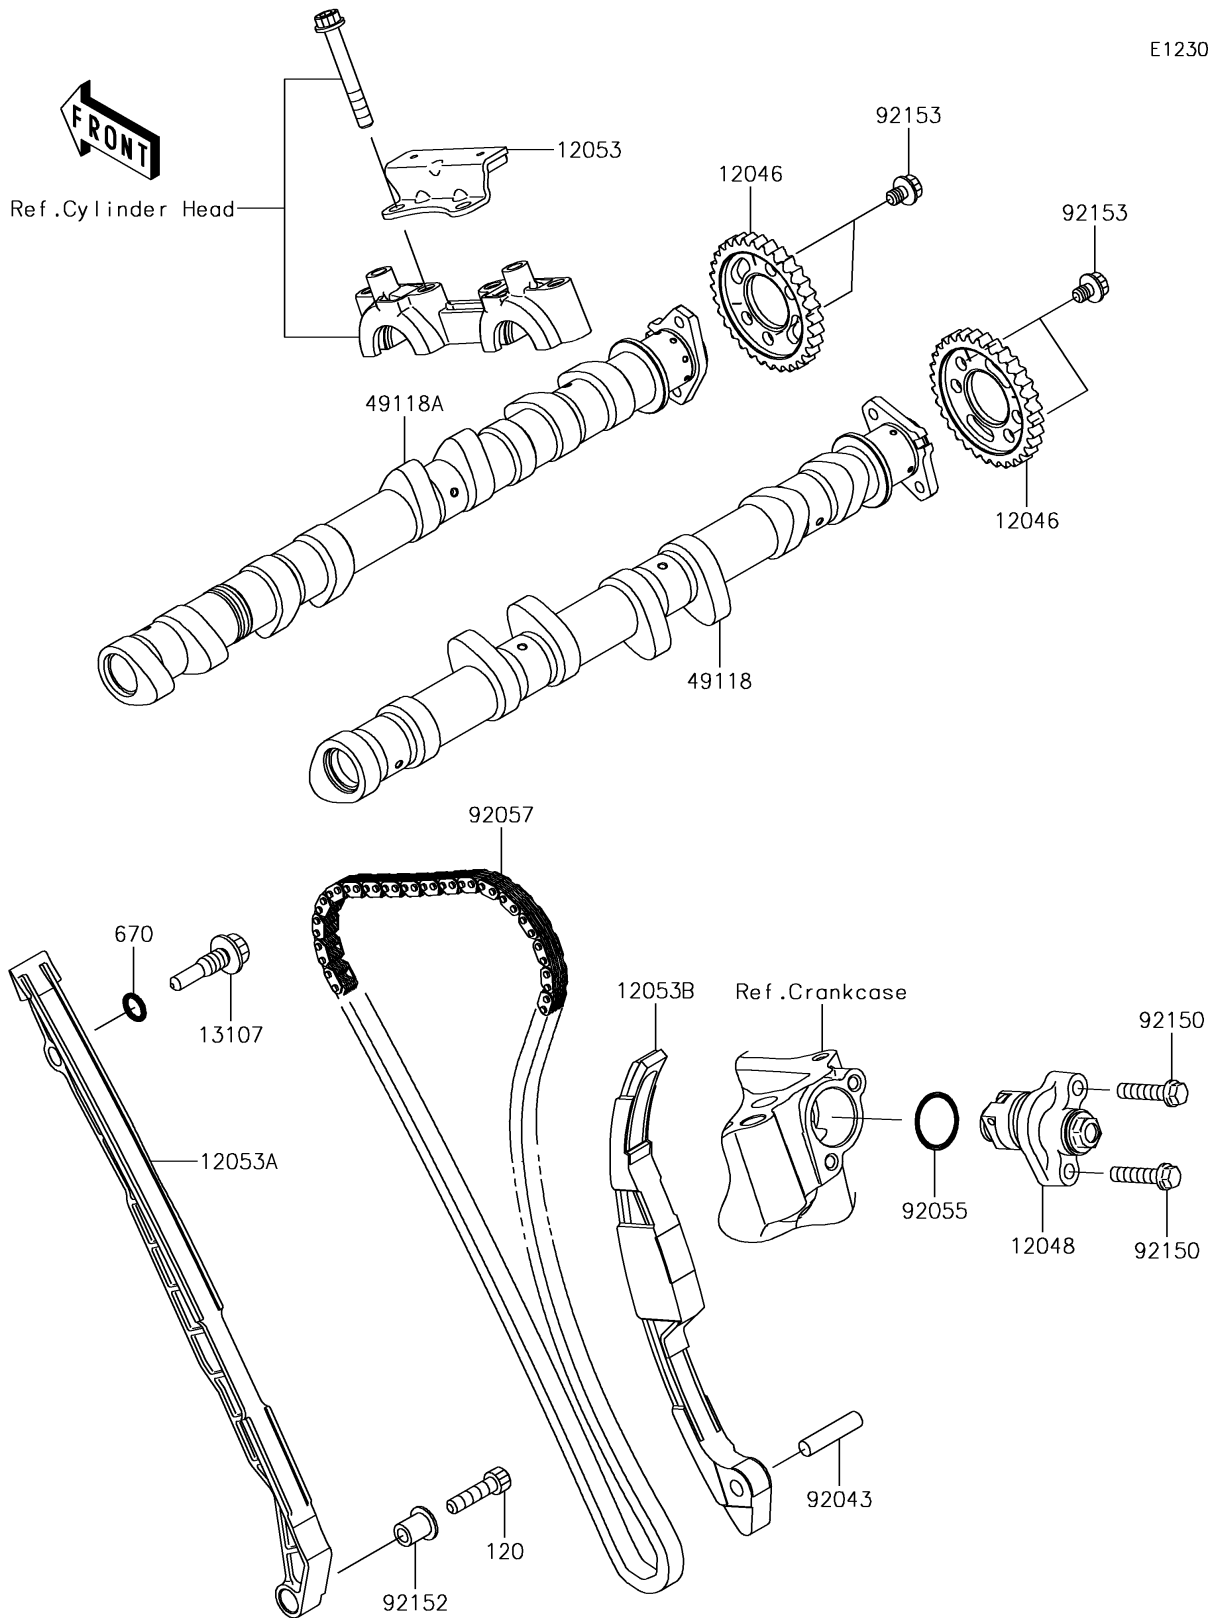

2018 NINJA® ZX™-10R ABS PARTS DIAGRAM

Camshaft(s)/Tensioner

2018 NINJA® ZX™-10R ABS PARTS LIST

Camshaft(s)/Tensioner

ITEM NAME	PART NUMBER	QUANTITY
BOLT-SOCKET,6X25 (Ref # 120)	120CA0625	1
SPROCKET,32T (Ref # 12046)	12046-0590	1
TENSIONER-ASSY (Ref # 12048)	12048-0088	1
GUIDE-CHAIN,UPP (Ref # 12053)	12053-0173	1
GUIDE-CHAIN,FR (Ref # 12053A)	12053-0175	1
GUIDE-CHAIN,RR (Ref # 12053B)	12053-0228	1
SHAFT,CHAIN GUIDE (Ref # 13107)	13107-0157	1
CAMSHAFT-COMP,INTAKE (Ref # 49118)	49118-0860	1
CAMSHAFT-COMP,EXHAUST (Ref # 49118A)	49118-0869	1
O RING,9MM (Ref # 670)	670D1509	1
PIN,7X30.7 (Ref # 92043)	92043-0062	1
RING-O,20.8X1.9 (Ref # 92055)	92055-0053	1
CHAIN,98XRH2015-126M (Ref # 92057)	92057-0202	1
BOLT,FLANGED-SMALL,6X25 (Ref # 92150)	92150-1779	1
COLLAR (Ref # 92152)	92152-0413	1
BOLT,FLANGED,6X8 (Ref # 92153)	92153-0455	1