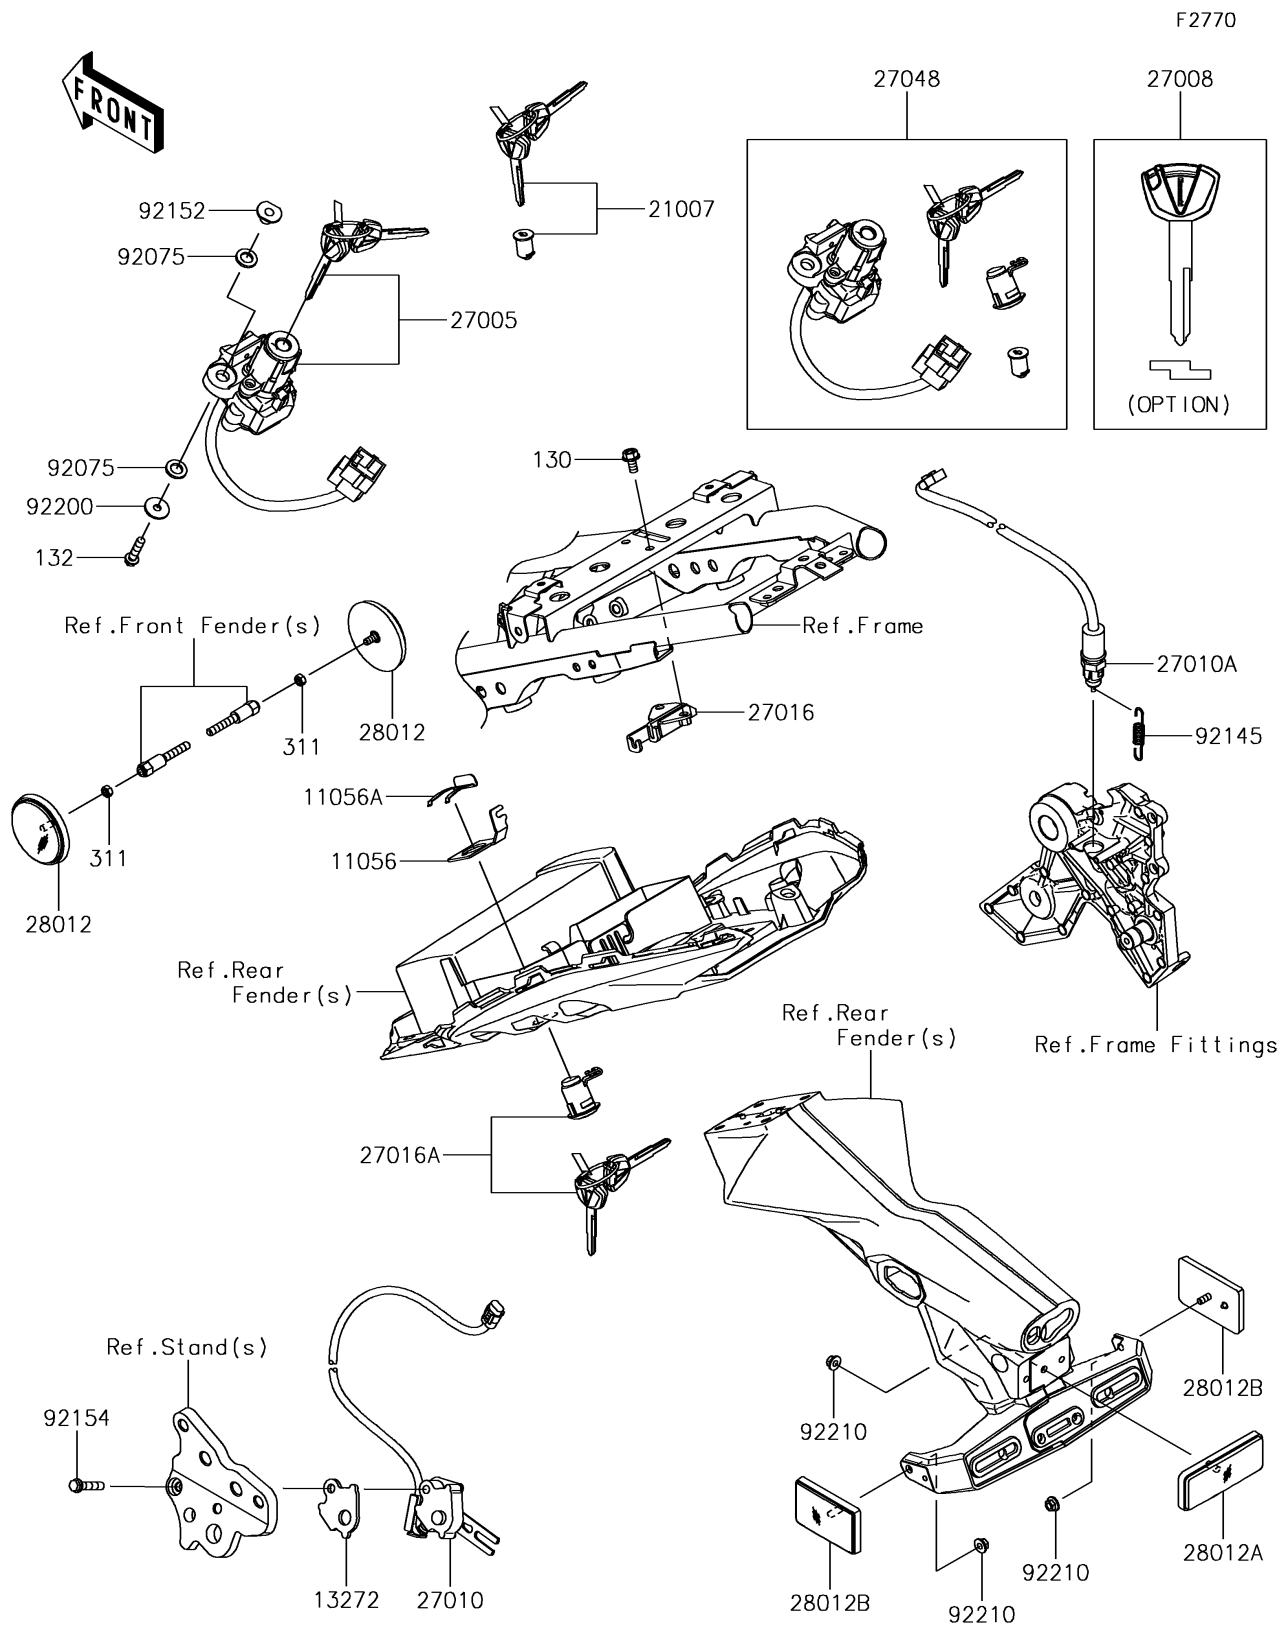

2018 NINJA® 650 ABS KRT EDITION

PARTS DIAGRAM

Ignition Switch/Locks/Reflectors

2018 NINJA® 650 ABS KRT EDITION

Kawasaki
Let the Good Times Roll®

PARTS LIST

Ignition Switch/Locks/Reflectors

ITEM NAME	PART NUMBER	QUANTITY
BRACKET (Ref # 11056)	11056-0237	1
BRACKET,CLASP (Ref # 11056A)	11056-0238	1
BOLT-FLANGED,6X12 (Ref # 130)	130BA0612	2
BOLT-FLANGED-SMALL,6X25 (Ref # 132)	132BA0625	2
PLATE (Ref # 13272)	13272-1330	1
ROTOR,LOCK,TANK CAP (Ref # 21007)	21007-5077	1
SWITCH-ASSY-IGNITION (Ref # 27005)	27005-0624	1
KEY-LOCK,BLANK (Ref # 27008)	27008-0596	1
SWITCH,SIDE STAND (Ref # 27010)	27010-0845	1
SWITCH,BRAKE (Ref # 27010A)	27010-0857	1
LOCK-ASSY,SEAT STRIKER (Ref # 27016)	27016-0008	1
LOCK-ASSY,SEAT (Ref # 27016A)	27016-5386	1
SWITCH-ASSY (Ref # 27048)	27048-5113	1
REFLECTOR-REFLEX,FR,SIDE (Ref # 28012)	28012-0001	2
REFLECTOR-REFLEX (Ref # 28012A)	28012-1077	1
REFLECTOR-REFLEX (Ref # 28012B)	28012-1088	2
NUT-HEX,5MM (Ref # 311)	311AB0500	2
DAMPER (Ref # 92075)	92075-1564	4
SPRING,REAR BRAKE (Ref # 92145)	92145-0946	1
COLLAR,6X9X10.6 (Ref # 92152)	92152-1971	2
BOLT,FLANGED,6X30 (Ref # 92154)	92154-1040	1
WASHER,6X20X1.6 (Ref # 92200)	92200-0780	2
NUT,FLANGED,5MM (Ref # 92210)	92210-0007	3