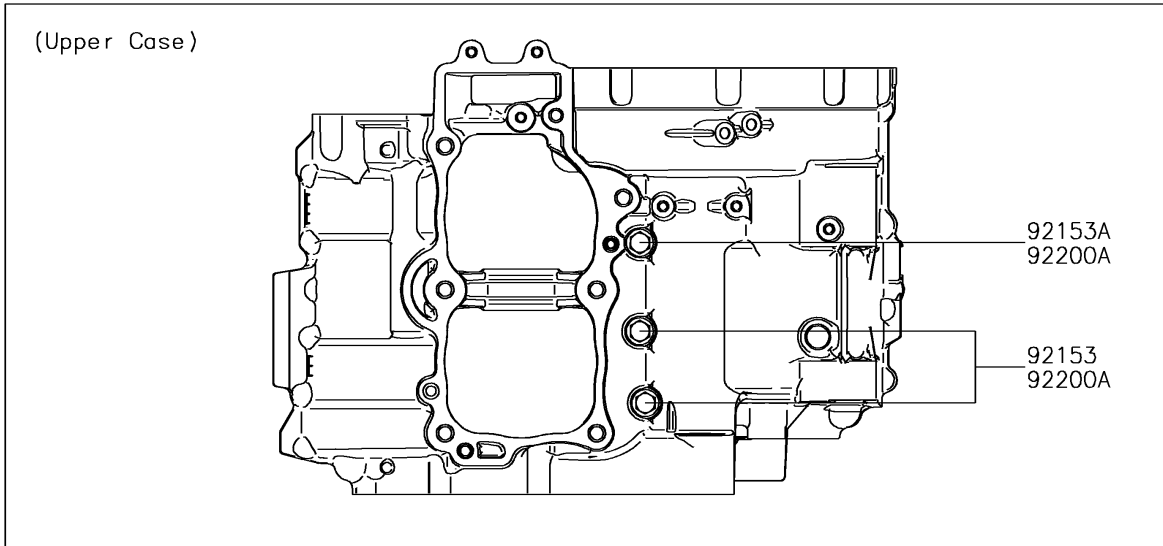

2018 NINJA® 650 ABS KRT EDITION

PARTS DIAGRAM

Crankcase Bolt Pattern

E1412

2018 NINJA® 650 ABS KRT EDITION

PARTS LIST

Crankcase Bolt Pattern

ITEM NAME	PART NUMBER	QUANTITY
BOLT,6X38 (Ref # 92150)	92150-1301	5
BOLT,8X60 (Ref # 92151)	92151-1461	3
BOLT,8X73 (Ref # 92151A)	92151-1462	2
BOLT,8X50 (Ref # 92151B)	92151-1463	1
BOLT,FLANGED,8X110 (Ref # 92153)	92153-0959	3
BOLT,FLANGED,8X120 (Ref # 92153A)	92153-0960	1
BOLT,FLANGED,9X113 (Ref # 92153B)	92153-1449	4
BOLT,FLANGED,9X83 (Ref # 92153C)	92153-1450	2
BOLT,FLANGED,6X45 (Ref # 92154)	92154-0966	2
BOLT,FLANGED,6X32 (Ref # 92154A)	92154-0967	1
WASHER,9.2X19X2.3 (Ref # 92200)	92200-0115	6
WASHER,8.5X16X1.2 (Ref # 92200A)	92200-1063	3