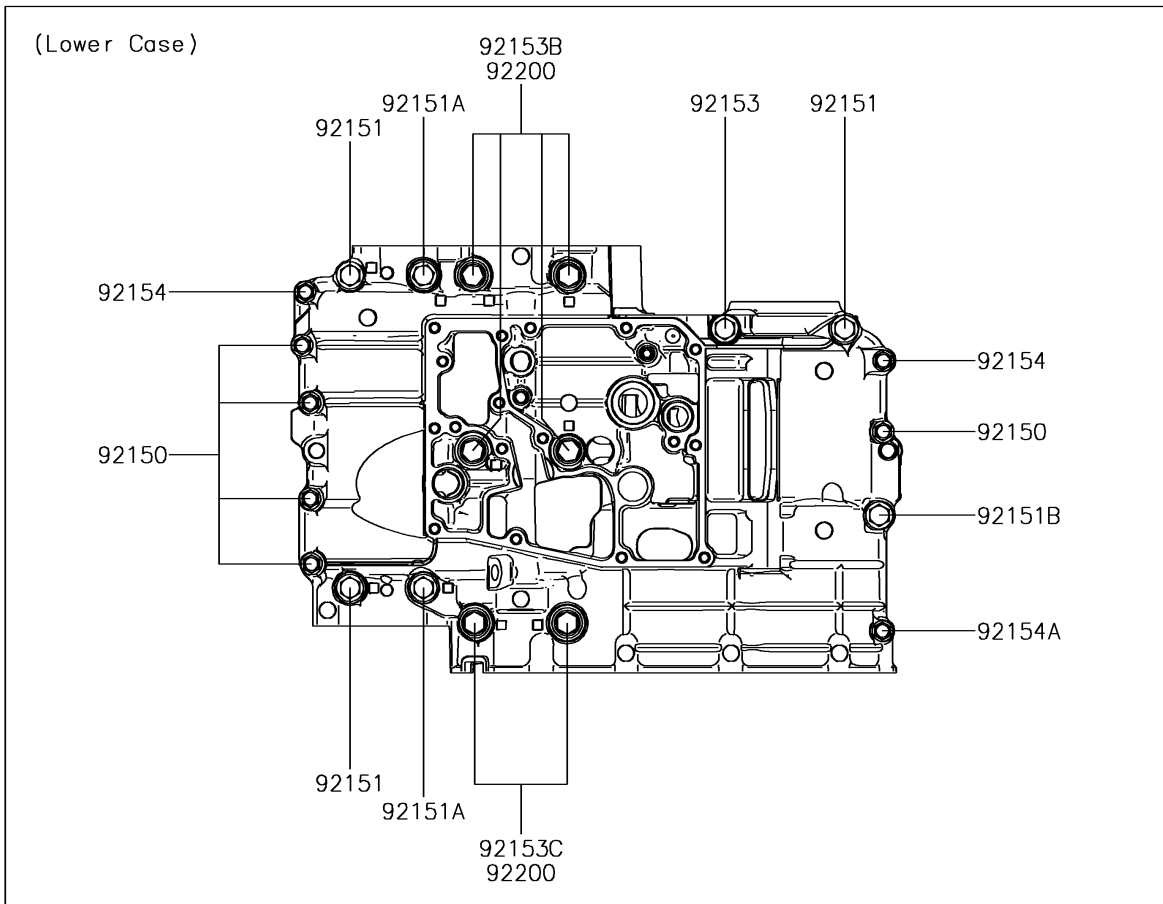

2018 NINJA® 650 ABS KRT EDITION

PARTS DIAGRAM

Crankcase Bolt Pattern

E1412

2018 NINJA® 650 ABS KRT EDITION

PARTS LIST

Crankcase Bolt Pattern

ITEM NAME	PART NUMBER	QUANTITY
BOLT,6X38 (Ref # 92150)	92150-1301	5
BOLT,8X60 (Ref # 92151)	92151-1461	3
BOLT,8X73 (Ref # 92151A)	92151-1462	2
BOLT,8X50 (Ref # 92151B)	92151-1463	1
BOLT,FLANGED,8X110 (Ref # 92153)	92153-0959	3
BOLT,FLANGED,8X120 (Ref # 92153A)	92153-0960	1
BOLT,FLANGED,9X113 (Ref # 92153B)	92153-1449	4
BOLT,FLANGED,9X83 (Ref # 92153C)	92153-1450	2
BOLT,FLANGED,6X45 (Ref # 92154)	92154-0966	2
BOLT,FLANGED,6X32 (Ref # 92154A)	92154-0967	1
WASHER,9.2X19X2.3 (Ref # 92200)	92200-0115	6
WASHER,8.5X16X1.2 (Ref # 92200A)	92200-1063	3