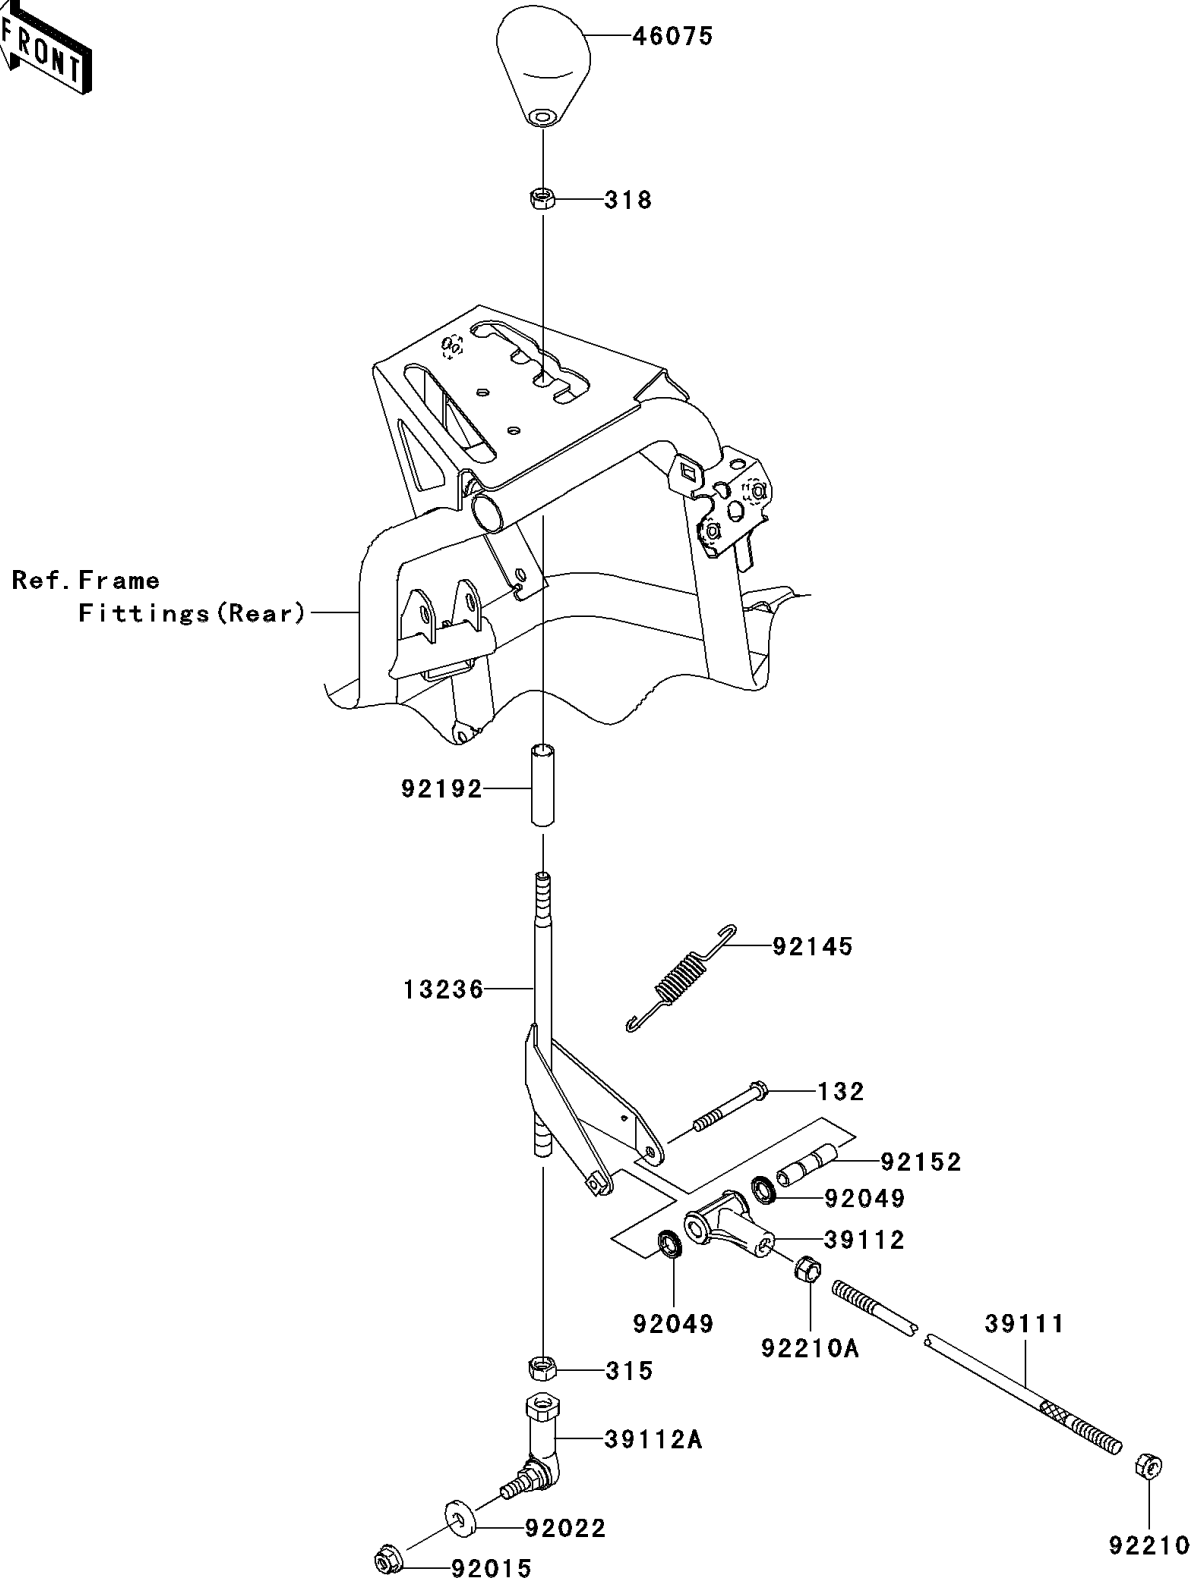

2009 Teryx 750 FI 4X4 LE Sport PARTS DIAGRAM

Control

E7110

2009 Teryx 750 FI 4X4 LE Sport PARTS LIST

Control

ITEM NAME	PART NUMBER	QUANTITY
BOLT-FLANGED-SMALL,6X50 (Ref # 132)	132BB0650	1
NUT-HEX-FINE,10MM (Ref # 315)	315AA1000	1
NUT-HEX-SMALL,8MM (Ref # 318)	318BA0800	1
LEVER-COMP (Ref # 13236)	13236-0152	1
ROD-TIE (Ref # 39111)	39111-0040	1
RODEND-TIE (Ref # 39112)	39112-1079	1
RODEND-TIE,CONTROL PIVOT (Ref # 39112A)	39112-1084	1
GRIP,SHIFT (Ref # 46075)	46075-0046	1
NUT,8MM (Ref # 92015)	92015-1432	1
WASHER,8.5X22X3.2 (Ref # 92022)	92022-276	1
SEAL-OIL (Ref # 92049)	92049-1458	2
SPRING (Ref # 92145)	92145-0130	1
COLLAR,RODEND-TIE (Ref # 92152)	92152-1222	1
TUBE,10X13X50 (Ref # 92192)	92192-0812	1
NUT,8MM (Ref # 92210)	92210-1242	1
NUT,LH,THREAD 8MM (Ref # 92210A)	92210-1284	1