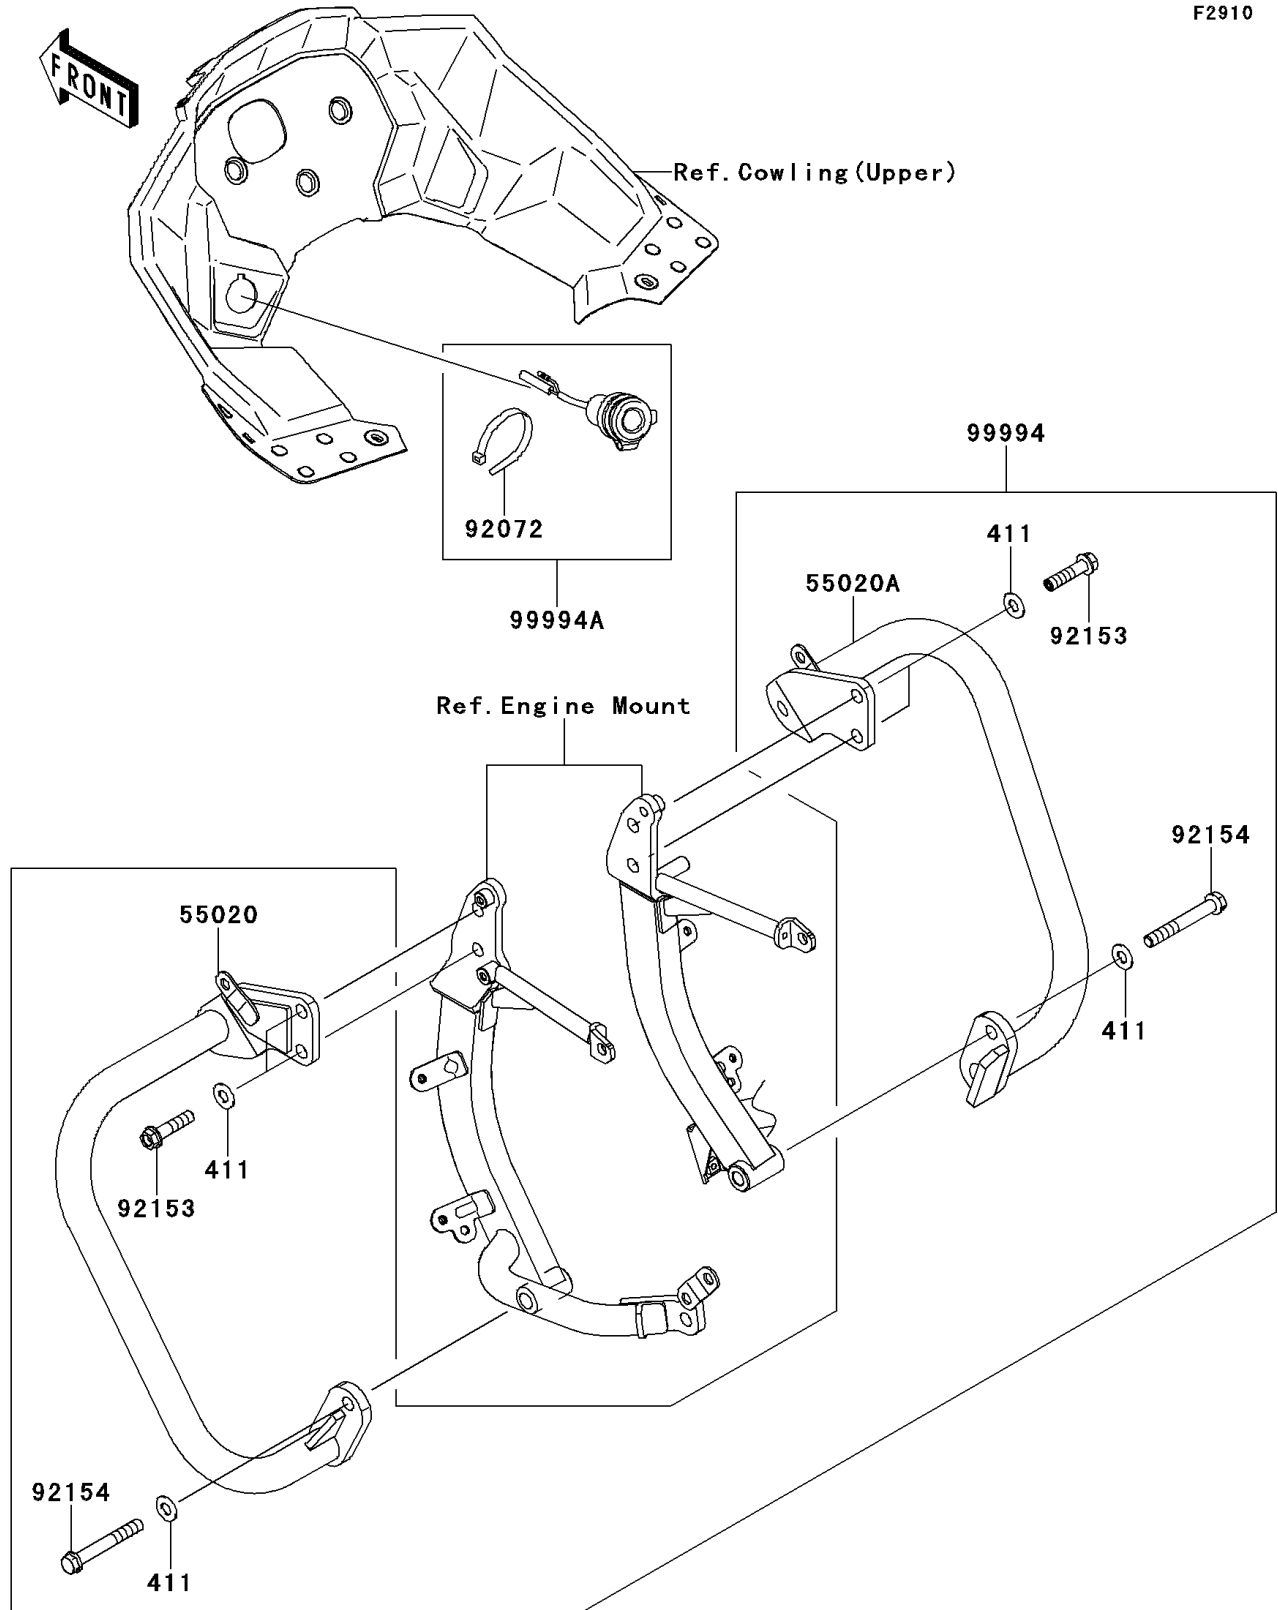

## 2014 VERSYS® 1000 (European) PARTS DIAGRAM

Accessory(Engine Guard)

F2910

## 2014 VERSYS® 1000 (European) PARTS LIST

Accessory(Engine Guard)

ITEM NAME	PART NUMBER	QUANTITY
WASHER-PLAIN,10MM (Ref # 411)	411AA1000	1
GUARD,ENGINE,LH (Ref # 55020)	55020-0779	1
GUARD,ENGINE,RH (Ref # 55020A)	55020-0780	1
BAND,L=140 (Ref # 92072)	92072-1293	1
BOLT,FLANGED,10X42 (Ref # 92153)	92153-0438	1
BOLT,FLANGED,10X75 (Ref # 92154)	92154-0449	1
KIT-ACCESSORY,ENGINE GUARD (Ref # 99994)	99994-0292	1
KIT-ACCESSORY,DC SOCKET (Ref # 99994A)	99994-0352	1