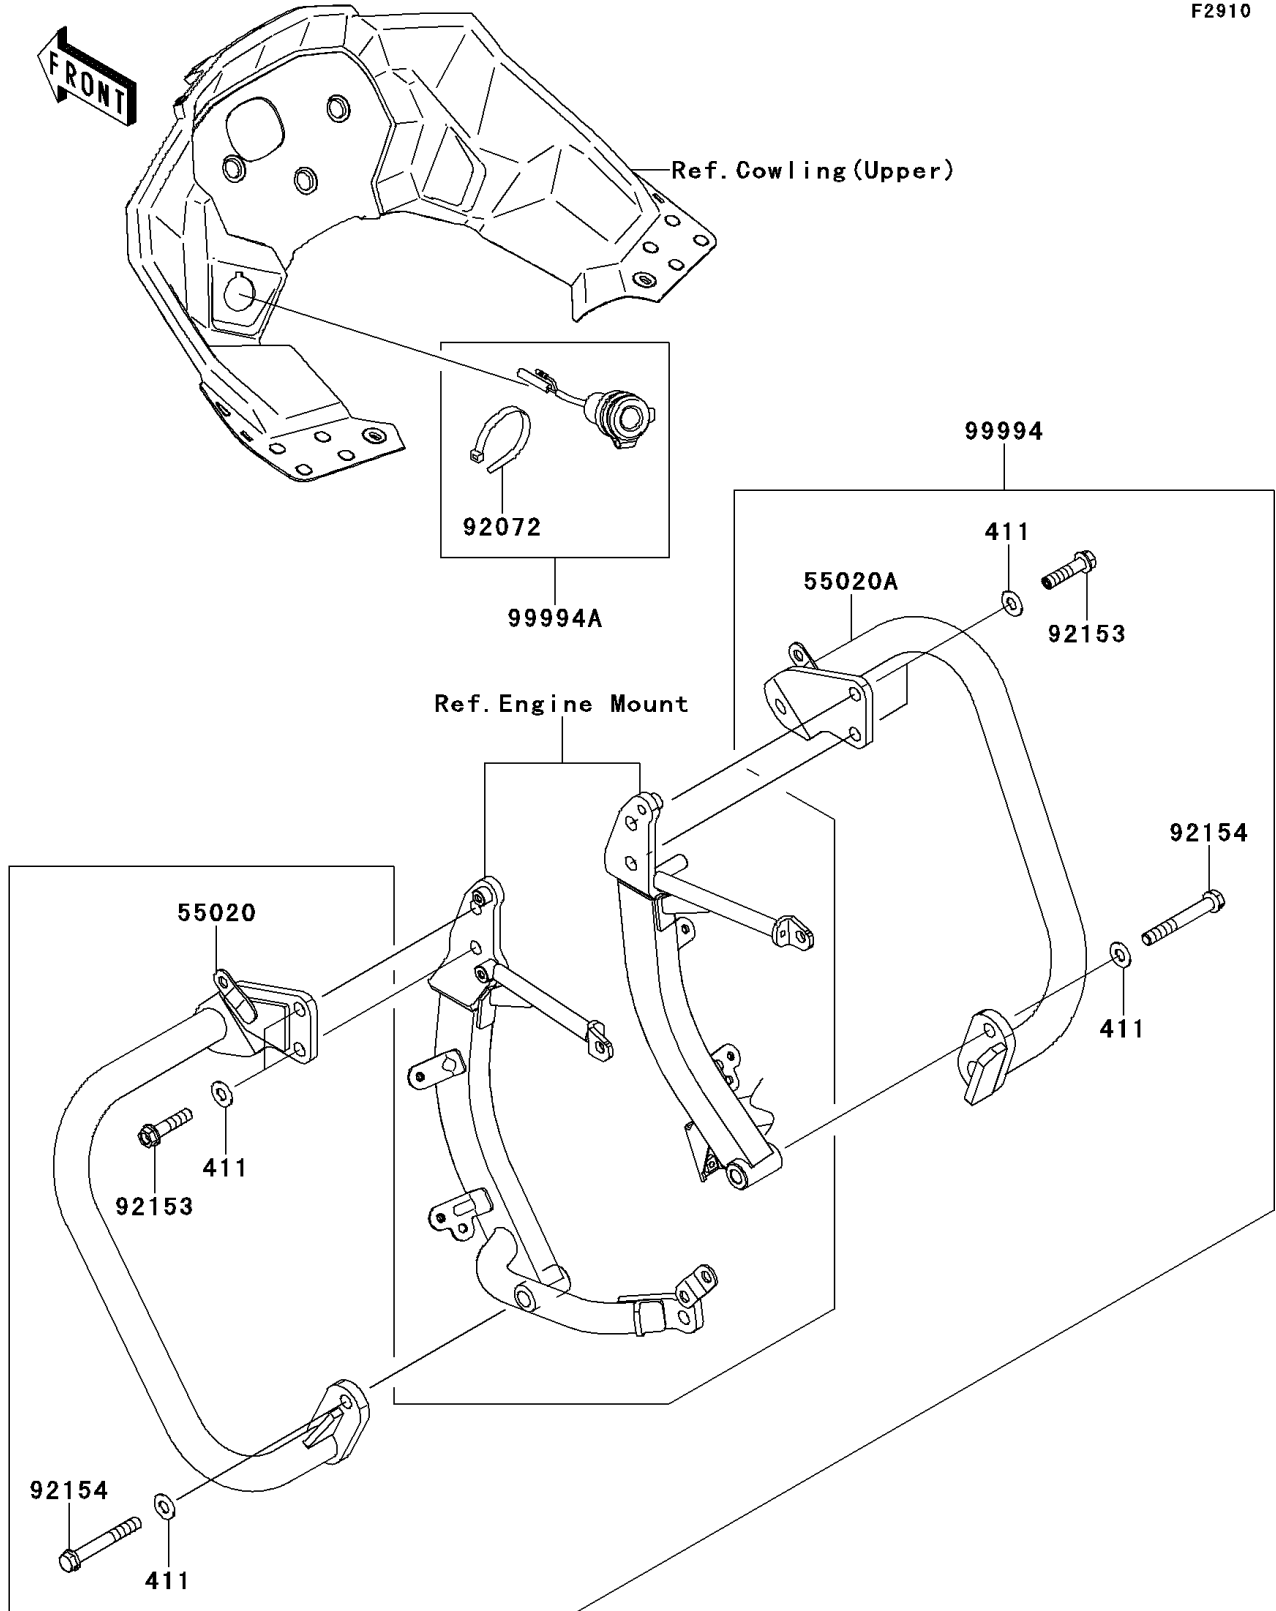

2013 VERSYS® 1000 (European) PARTS DIAGRAM

Accessory(Engine Guard)

F2910

2013 VERSYS® 1000 (European) PARTS LIST

Accessory(Engine Guard)

ITEM NAME	PART NUMBER	QUANTITY
WASHER-PLAIN,10MM (Ref # 411)	411AA1000	6
GUARD,ENGINE,LH (Ref # 55020)	55020-0779	1
GUARD,ENGINE,RH (Ref # 55020A)	55020-0780	1
BAND,L=140 (Ref # 92072)	92072-1293	1
BOLT,FLANGED,10X42 (Ref # 92153)	92153-0438	4
BOLT,FLANGED,10X75 (Ref # 92154)	92154-0449	2
KIT-ACCESSORY,ENGINE GUARD (Ref # 99994)	99994-0292	1
KIT-ACCESSORY,DC SOCKET (Ref # 99994A)	99994-0352	1