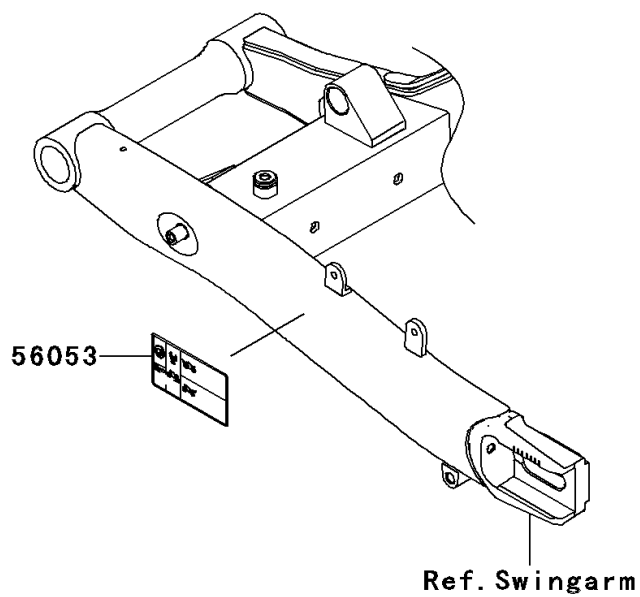

## 2014 VERSYS® 1000 (European) PARTS DIAGRAM

Labels(ADF/AEF)

F2860A

## 2014 VERSYS® 1000 (European) PARTS LIST

Labels(ADF/AEF)

ITEM NAME	PART NUMBER	QUANTITY
LABEL-MANUAL,CHAIN (Ref # 56033)	56033-0759	1
LABEL-SPECIFICATION,TIRE&LOAD (Ref # 56053)	56053-0722	1
LABEL-WARNING,HIGH-OCTANE (Ref # 56071)	56071-0316	1