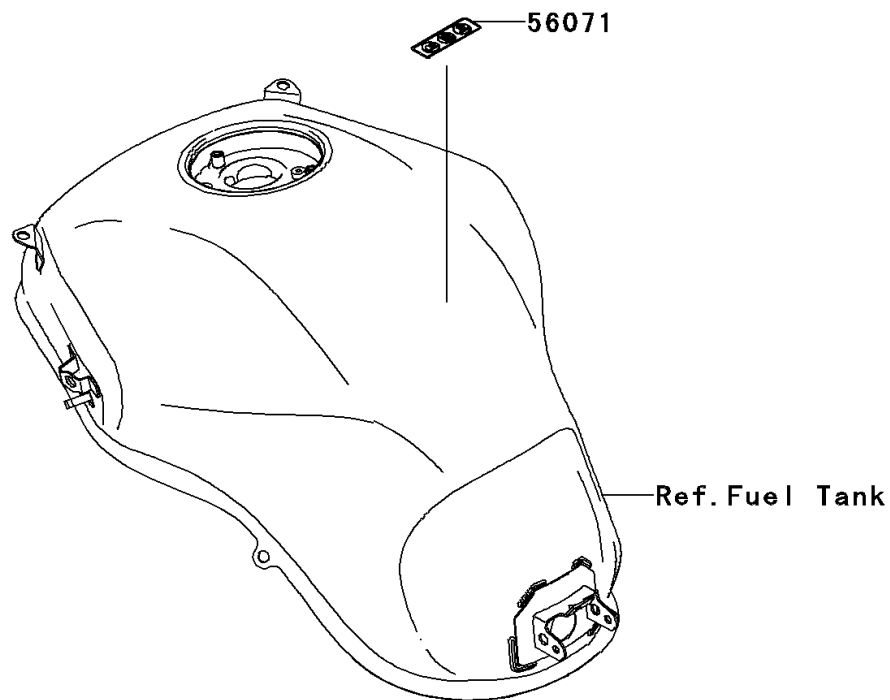

## 2014 VERSYS® 1000 (European) PARTS DIAGRAM

Labels(ADF/AEF)

F2860A

## 2014 VERSYS® 1000 (European) PARTS LIST

Labels(ADF/AEF)

ITEM NAME	PART NUMBER	QUANTITY
LABEL-MANUAL,CHAIN (Ref # 56033)	56033-0759	1
LABEL-SPECIFICATION,TIRE&LOAD (Ref # 56053)	56053-0722	1
LABEL-WARNING,HIGH-OCTANE (Ref # 56071)	56071-0316	1