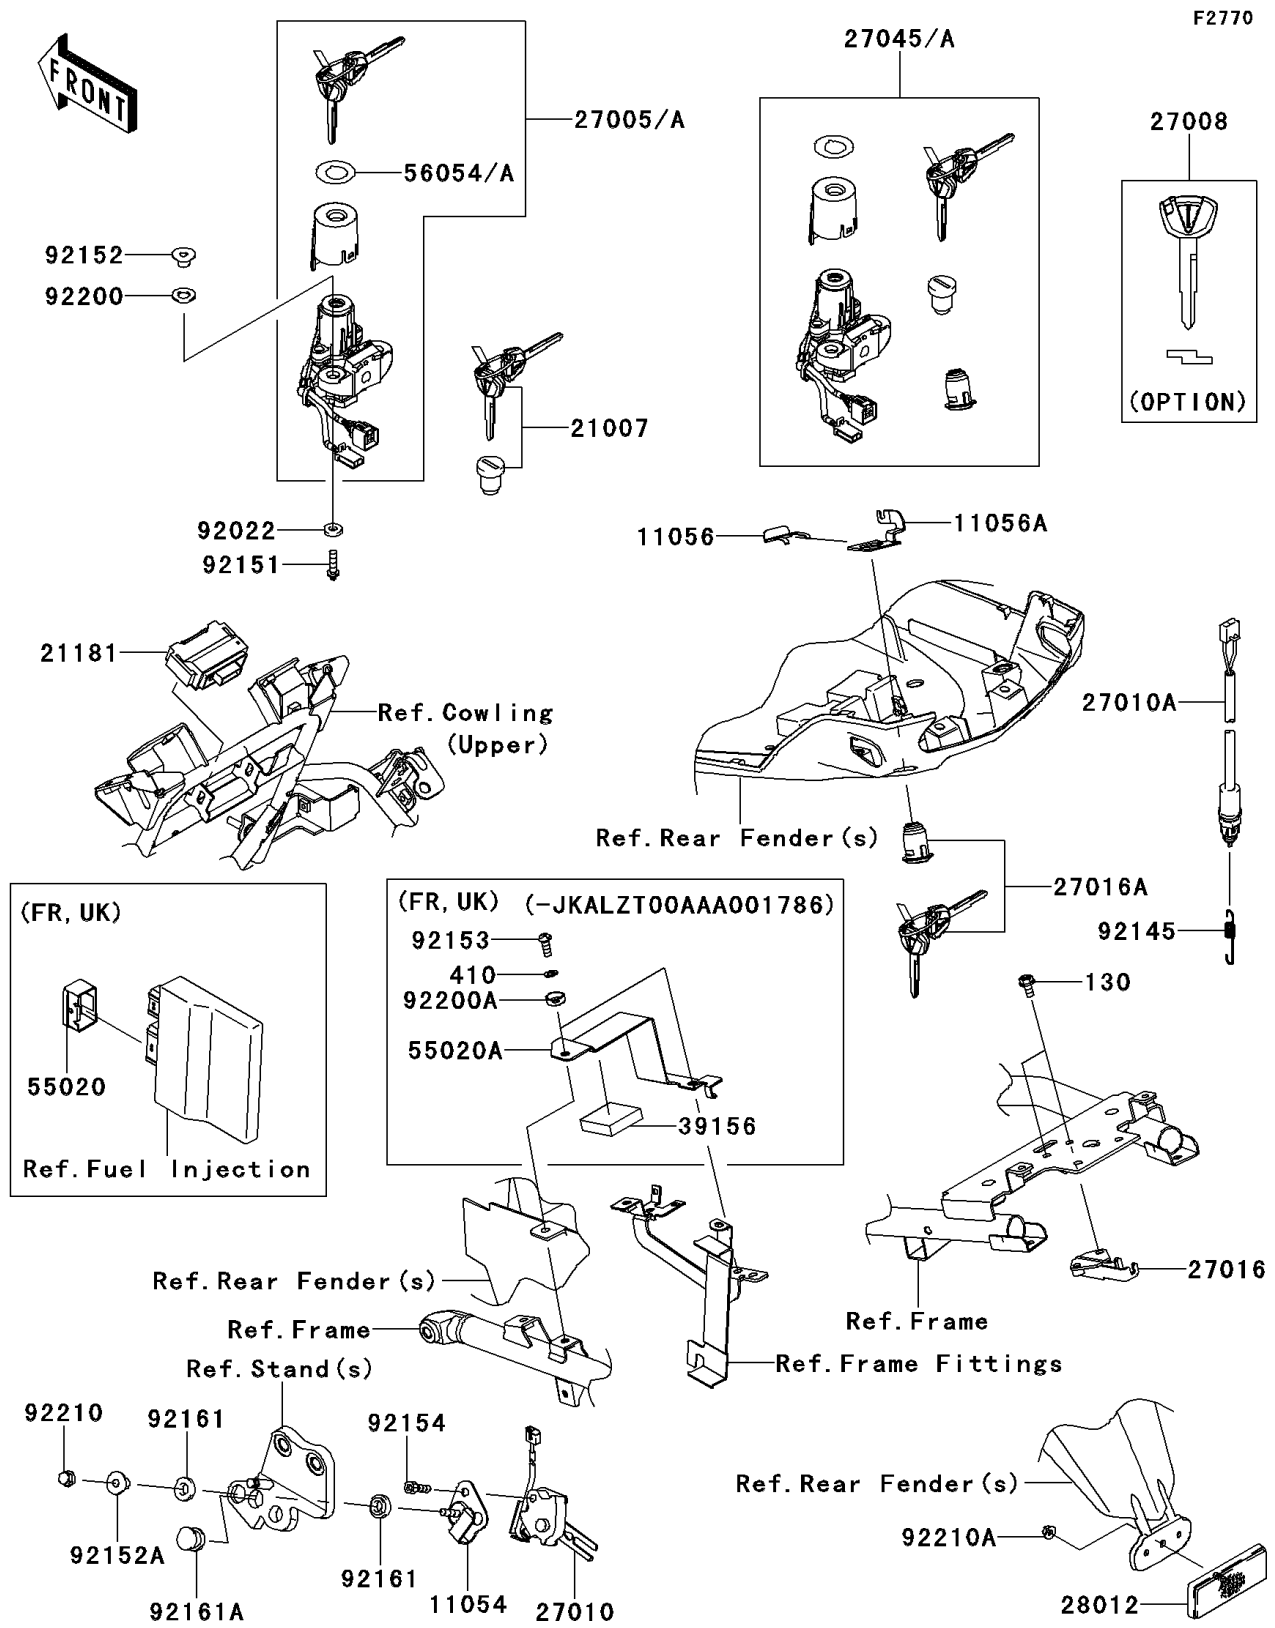

2014 VERSYS® 1000 (European) PARTS DIAGRAM

Ignition Switch

2014 VERSYS® 1000 (European) PARTS LIST

Ignition Switch

ITEM NAME	PART NUMBER	QUANTITY
BRACKET,SIDE STAND SWITCH (Ref # 11054)	11054-1904	1
BRACKET,CLASP (Ref # 11056)	11056-0238	1
BRACKET,KEY CYLINDER (Ref # 11056A)	11056-1952	1
ROTOR,LOCK,TANK CAP (Ref # 21007)	21007-5068	1
AMPLIFIER (Ref # 21181)	21181-0056	1
SWITCH-ASSY-IGNITION (Ref # 27005A)	27005-0574	1
KEY-LOCK,BLANK,IMMOBI,SUB (Ref # 27008)	27008-0065	1
SWITCH,SIDE STAND (Ref # 27010)	27010-0112	1
SWITCH,REAR BRAKE (Ref # 27010A)	27010-1486	1
LOCK-ASSY,SEAT STRIKER (Ref # 27016)	27016-1115	1
LOCK-ASSY,SEAT (Ref # 27016A)	27016-5373	1
SWITCH-ASSY (Ref # 27045A)	27045-5499	1
REFLECTOR-REFLEX (Ref # 28012)	28012-1077	1
MARK,IGNITION SWITCH (Ref # 56054A)	56054-1102	1
WASHER,7X15.5X3 (Ref # 92022)	92022-312	1
SPRING,BRAKE LAMP SWITCH (Ref # 92145)	92145-0761	1
BOLT,TORX,6X22 (Ref # 92151)	92151-1946	1
COLLAR (Ref # 92152)	92152-0423	1
COLLAR (Ref # 92152A)	92152-1074	1
BOLT,SOCKET,6X22 (Ref # 92154)	92154-0031	1
DAMPER (Ref # 92161)	92161-0117	1
DAMPER (Ref # 92161A)	92161-0118	1
BOLT-FLANGED,6X12 (Ref # 130)	130BA0612	1
WASHER,10.2X20X1.6 (Ref # 92200)	92200-0328	1
NUT,CAP,6MM (Ref # 92210)	92210-0003	1
NUT,FLANGED,5MM (Ref # 92210A)	92210-0007	1
GUARD,ECU CONNECTOR (Ref # 55020)	55020-0782	1