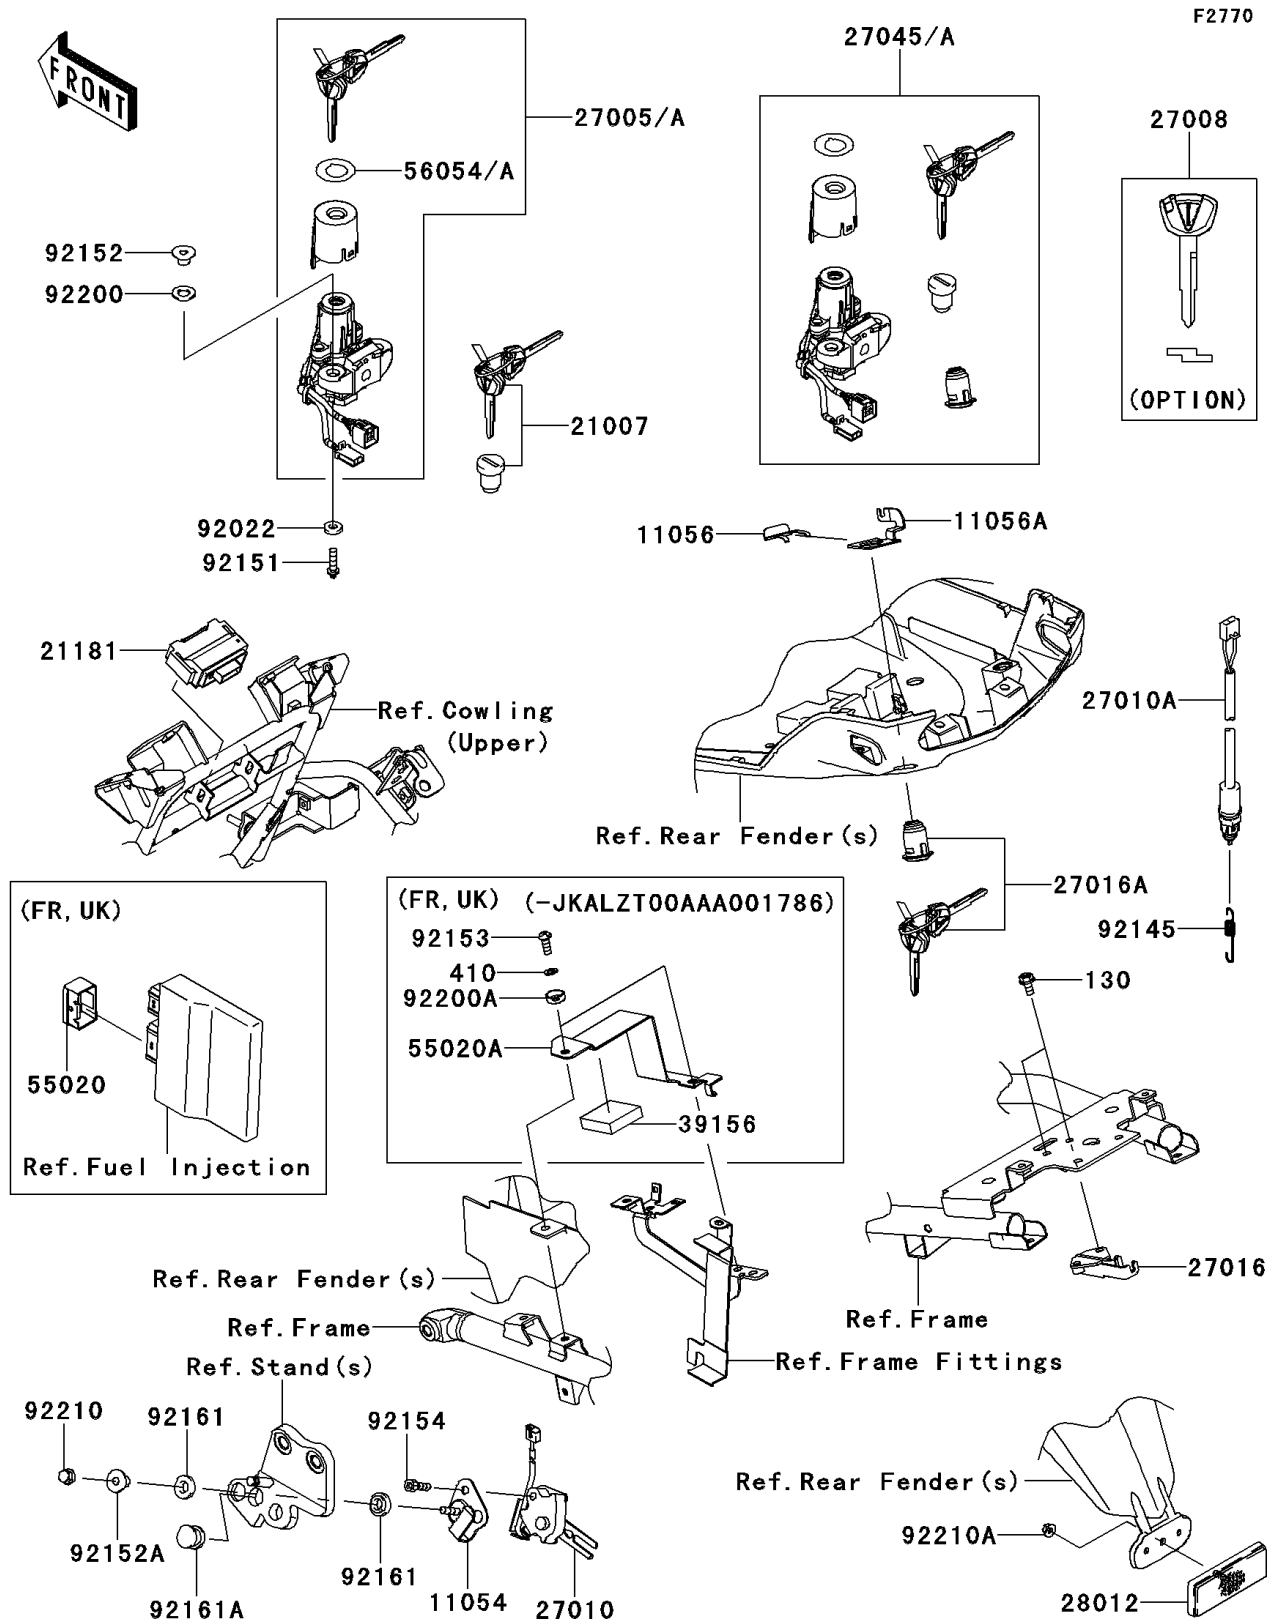

# 2013 VERSYS® 1000 (European) PARTS DIAGRAM

## Ignition Switch

## 2013 VERSYS® 1000 (European) PARTS LIST

### Ignition Switch

ITEM NAME	PART NUMBER	QUANTITY
BRACKET,SIDE STAND SWITCH (Ref # 11054)	11054-1904	1
BRACKET,CLASP (Ref # 11056)	11056-0238	1
BRACKET,KEY CYLINDER (Ref # 11056A)	11056-1952	1
ROTOR,LOCK,TANK CAP (Ref # 21007)	21007-5068	1
AMPLIFIER (Ref # 21181)	21181-0056	1
SWITCH-ASSY-IGNITION (Ref # 27005A)	27005-0574	1
KEY-LOCK,BLANK,IMMOBI,SUB (Ref # 27008)	27008-0065	1
SWITCH,SIDE STAND (Ref # 27010)	27010-0112	1
SWITCH,REAR BRAKE (Ref # 27010A)	27010-1486	1
LOCK-ASSY,SEAT STRIKER (Ref # 27016)	27016-1115	1
LOCK-ASSY,SEAT (Ref # 27016A)	27016-5373	1
SWITCH-ASSY (Ref # 27045A)	27045-5499	1
REFLECTOR-REFLEX (Ref # 28012)	28012-1077	1
MARK,IGNITION SWITCH (Ref # 56054A)	56054-1102	1
WASHER,7X15.5X3 (Ref # 92022)	92022-312	2
SPRING,BRAKE LAMP SWITCH (Ref # 92145)	92145-0761	1
BOLT,TORX,6X22 (Ref # 92151)	92151-1946	2
COLLAR (Ref # 92152)	92152-0423	2
COLLAR (Ref # 92152A)	92152-1074	1
BOLT,SOCKET,6X22 (Ref # 92154)	92154-0031	1
DAMPER (Ref # 92161)	92161-0117	2
DAMPER (Ref # 92161A)	92161-0118	1
BOLT-FLANGED,6X12 (Ref # 130)	130BA0612	2
WASHER,10.2X20X1.6 (Ref # 92200)	92200-0328	2
NUT,CAP,6MM (Ref # 92210)	92210-0003	1
NUT,FLANGED,5MM (Ref # 92210A)	92210-0007	1
GUARD,ECU CONNECTOR (Ref # 55020)	55020-0782	1