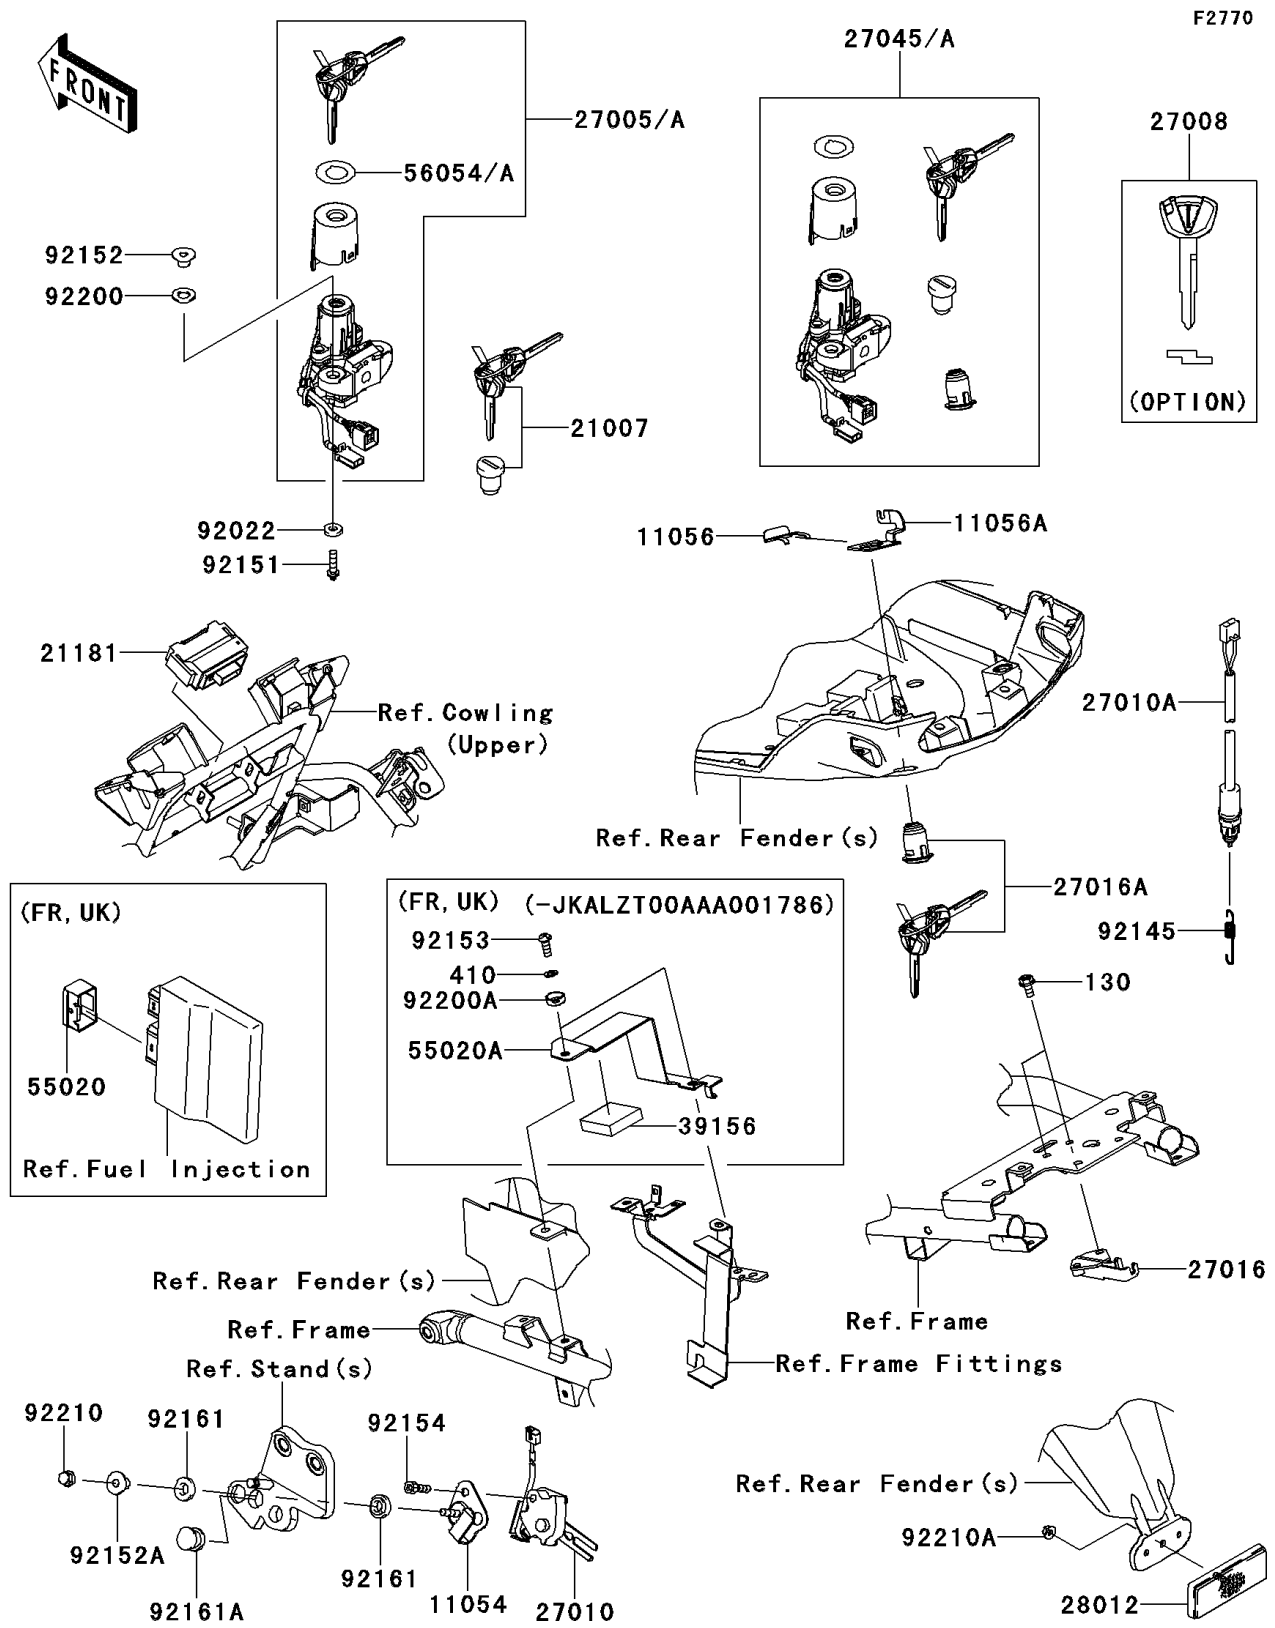

## 2013 VERSYS® 1000 (European) PARTS DIAGRAM

Ignition Switch

## 2013 VERSYS® 1000 (European) PARTS LIST

### Ignition Switch

ITEM NAME	PART NUMBER	QUANTITY
BRACKET,SIDE STAND SWITCH (Ref # 11054)	11054-1904	1
BRACKET,CLASP (Ref # 11056)	11056-0238	1
BRACKET,KEY CYLINDER (Ref # 11056A)	11056-1952	1
ROTOR,LOCK,TANK CAP (Ref # 21007)	21007-5068	1
AMPLIFIER (Ref # 21181)	21181-0056	1
SWITCH-ASSY-IGNITION (Ref # 27005A)	27005-0574	1
KEY-LOCK,BLANK,IMMOBI,SUB (Ref # 27008)	27008-0065	1
SWITCH,SIDE STAND (Ref # 27010)	27010-0112	1
SWITCH,REAR BRAKE (Ref # 27010A)	27010-1486	1
LOCK-ASSY,SEAT STRIKER (Ref # 27016)	27016-1115	1
LOCK-ASSY,SEAT (Ref # 27016A)	27016-5373	1
SWITCH-ASSY (Ref # 27045A)	27045-5499	1
REFLECTOR-REFLEX (Ref # 28012)	28012-1077	1
MARK,IGNITION SWITCH (Ref # 56054A)	56054-1102	1
WASHER,7X15.5X3 (Ref # 92022)	92022-312	1
SPRING,BRAKE LAMP SWITCH (Ref # 92145)	92145-0761	1
BOLT,TORX,6X22 (Ref # 92151)	92151-1946	1
COLLAR (Ref # 92152)	92152-0423	1
COLLAR (Ref # 92152A)	92152-1074	1
BOLT,SOCKET,6X22 (Ref # 92154)	92154-0031	1
DAMPER (Ref # 92161)	92161-0117	1
DAMPER (Ref # 92161A)	92161-0118	1
BOLT-FLANGED,6X12 (Ref # 130)	130BA0612	1
WASHER,10.2X20X1.6 (Ref # 92200)	92200-0328	1
NUT,CAP,6MM (Ref # 92210)	92210-0003	1
NUT,FLANGED,5MM (Ref # 92210A)	92210-0007	1
GUARD,ECU CONNECTOR (Ref # 55020)	55020-0782	1