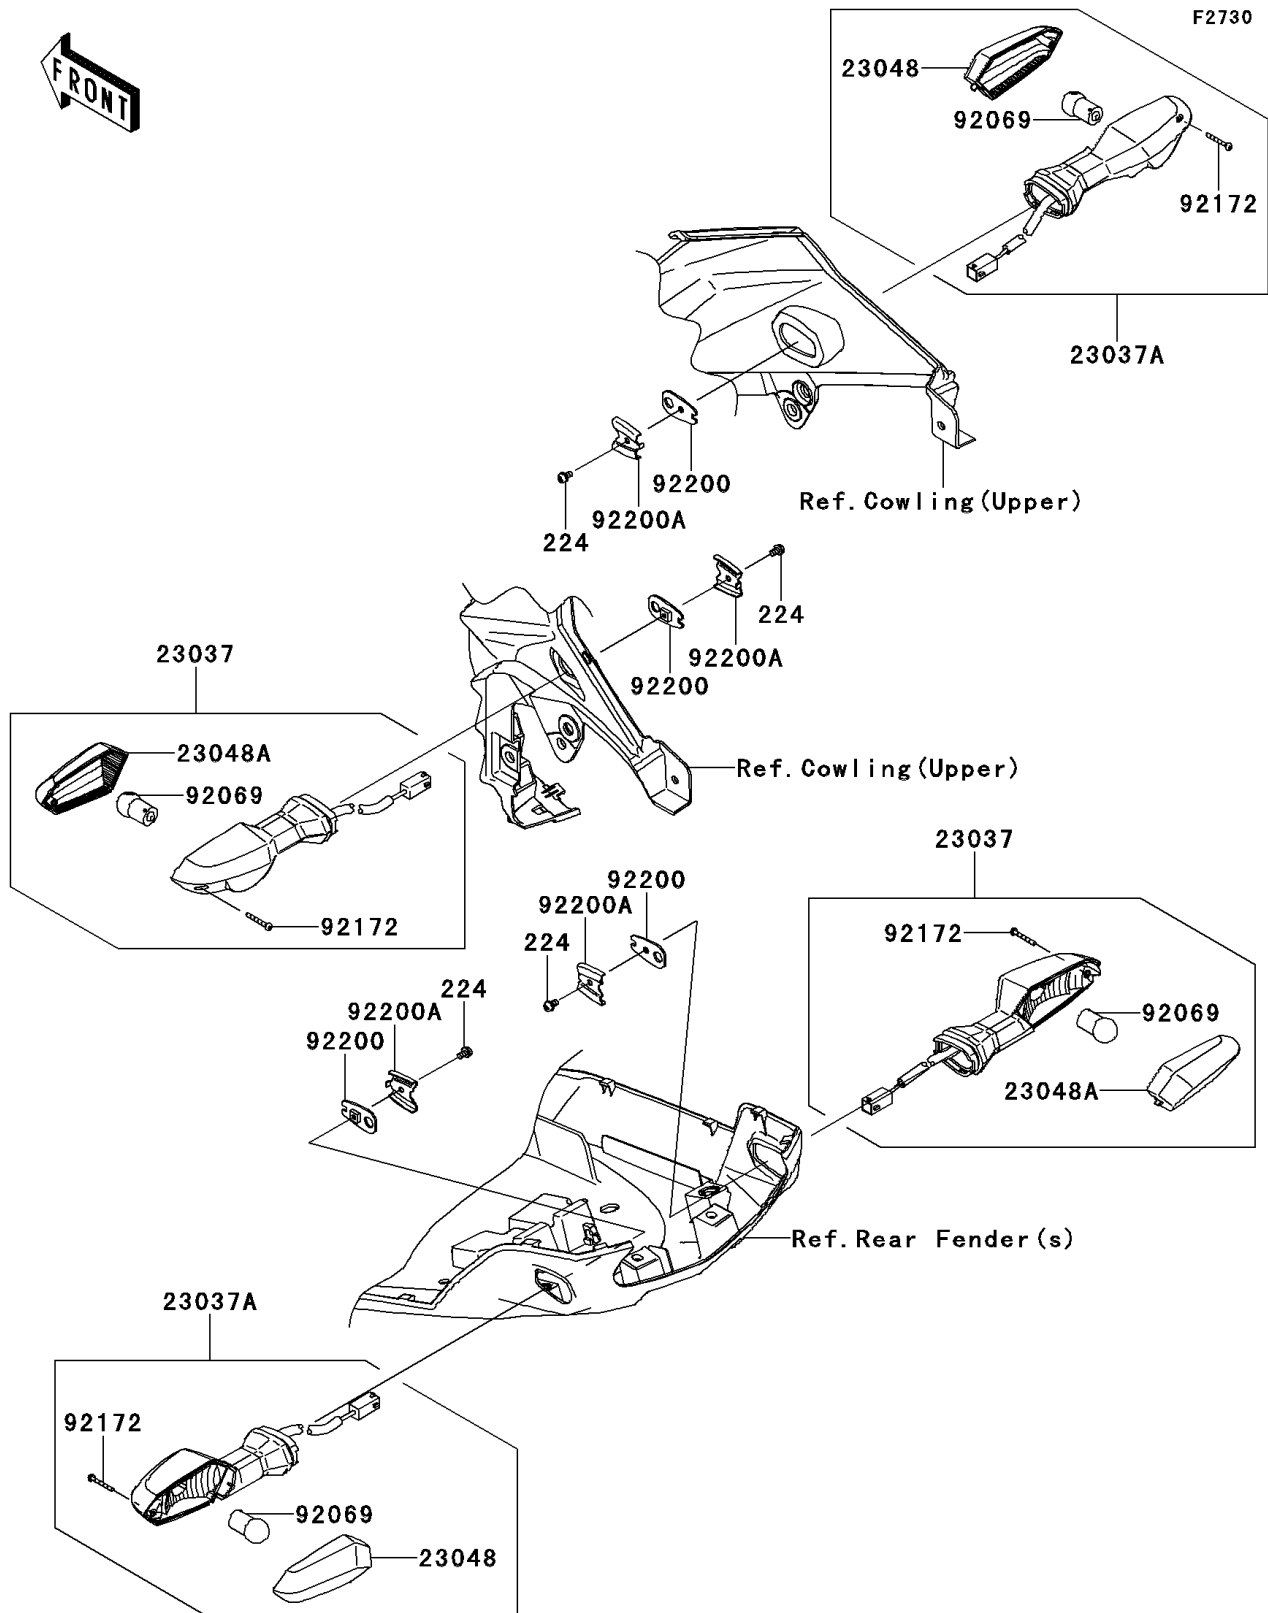

2014 VERSYS® 1000 (European) PARTS DIAGRAM

Turn Signals

2014 VERSYS® 1000 (European) PARTS LIST

Turn Signals

ITEM NAME	PART NUMBER	QUANTITY
SCREW-PAN-WP-CROS,4X8 (Ref # 224)	224AB0408	1
LAMP-ASSY-SIGNAL,FR LH&RR RH (Ref # 23037)	23037-0167	1
LAMP-ASSY-SIGNAL,FR RH&RR LH (Ref # 23037A)	23037-0168	1
LENS-SIGNAL LAMP,FR,RH&RR,LH (Ref # 23048)	23048-0014	1
LENS-SIGNAL LAMP,FR,LH&RR,RH (Ref # 23048A)	23048-0015	1
BULB,12V 10W (Ref # 92069)	92069-0024	1
SCREW,2.9X22 (Ref # 92172)	92172-0395	1
WASHER,SIGNAL LAMP (Ref # 92200)	92200-0164	1
WASHER,SIGNAL LAMP (Ref # 92200A)	92200-0165	1