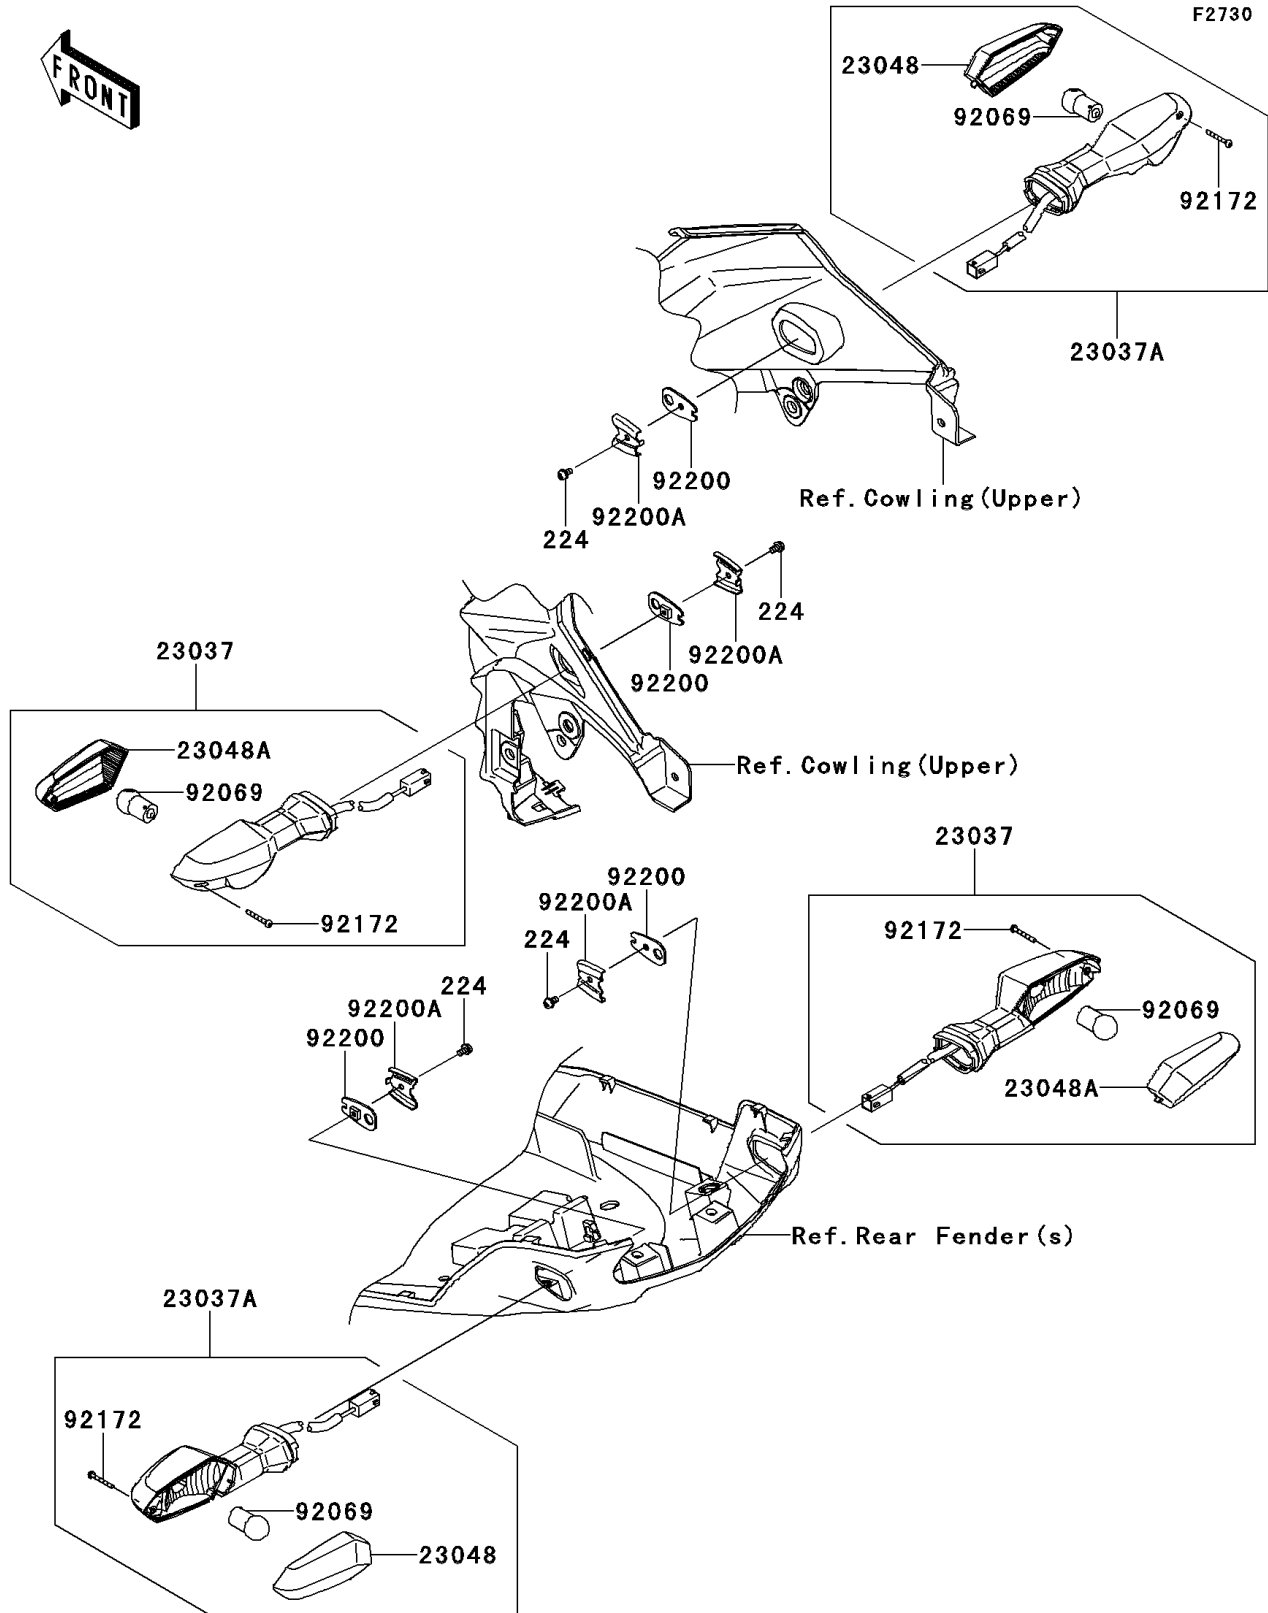

2013 VERSYS® 1000 (European) PARTS DIAGRAM

Turn Signals

2013 VERSYS® 1000 (European) PARTS LIST

Turn Signals

ITEM NAME	PART NUMBER	QUANTITY
SCREW-PAN-WP-CROS,4X8 (Ref # 224)	224AB0408	4
LAMP-ASSY-SIGNAL,FR LH&RR RH (Ref # 23037)	23037-0167	2
LAMP-ASSY-SIGNAL,FR RH&RR LH (Ref # 23037A)	23037-0168	2
LENS-SIGNAL LAMP,FR,RH&RR,LH (Ref # 23048)	23048-0014	2
LENS-SIGNAL LAMP,FR,LH&RR,RH (Ref # 23048A)	23048-0015	2
BULB,12V 10W (Ref # 92069)	92069-0024	4
SCREW,2.9X22 (Ref # 92172)	92172-0395	4
WASHER,SIGNAL LAMP (Ref # 92200)	92200-0164	4
WASHER,SIGNAL LAMP (Ref # 92200A)	92200-0165	4