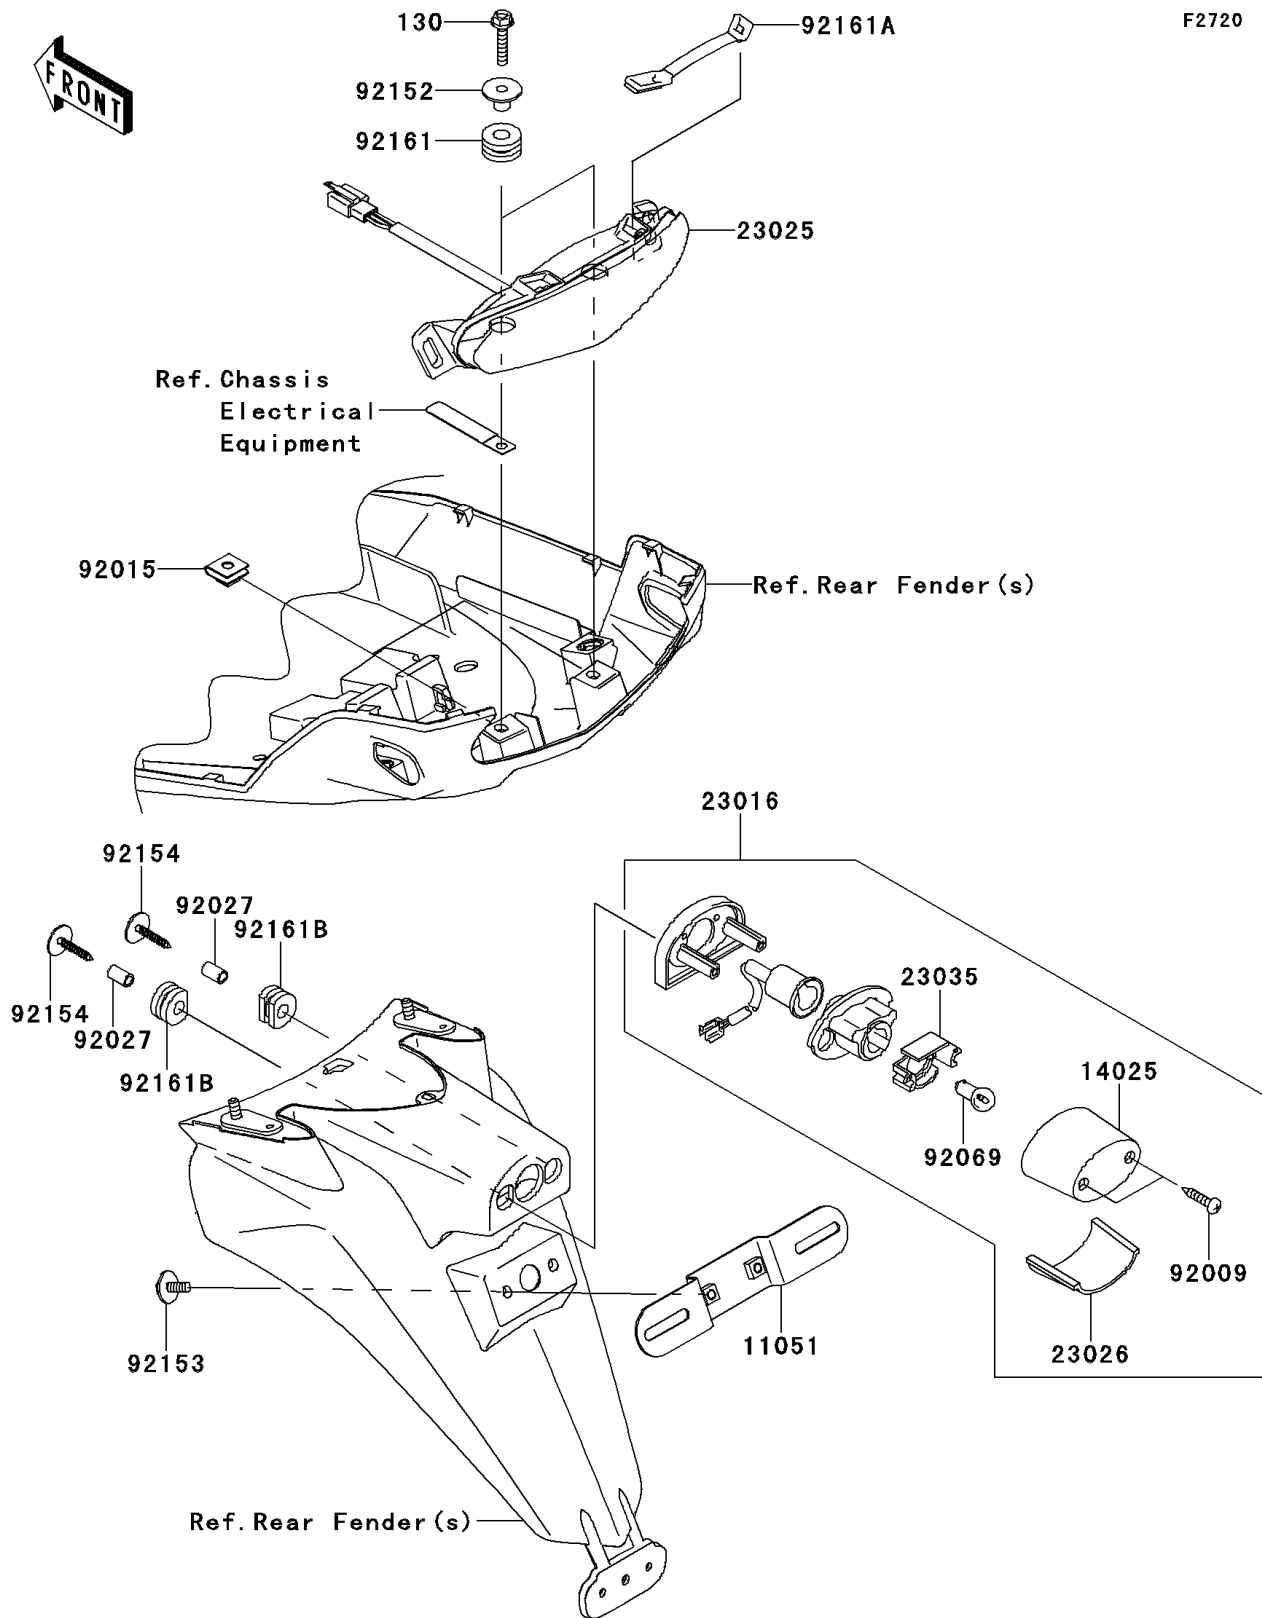

2014 VERSYS® 1000 (European) PARTS DIAGRAM

Taillight(s)

F2720

2014 VERSYS® 1000 (European) PARTS LIST

Taillight(s)

ITEM NAME	PART NUMBER	QUANTITY
BOLT-FLANGED,6X30 (Ref # 130)	130BB0630	1
BRACKET,LICENSE (Ref # 11051)	11051-1503	1
COVER,LICENSE LAMP (Ref # 14025)	14025-1725	1
LAMP-ASSY,LICENSE (Ref # 23016)	23016-0003	1
LAMP-TAIL (Ref # 23025)	23025-0319	1
LENS,LICENSE LAMP (Ref # 23026)	23026-1064	1
REFLECTOR-LAMP,LICENSE (Ref # 23035)	23035-1066	1
SCREW,TAPPING,4X20 (Ref # 92009)	92009-1378	1
NUT,6MM (Ref # 92015)	92015-1094	1
COLLAR,5.6X8X14.5 (Ref # 92027)	92027-1789	1
BULB,12V 5W (Ref # 92069)	92069-1055	1
COLLAR (Ref # 92152)	92152-1603	1
BOLT,6X16 (Ref # 92153)	92153-1423	1
BOLT,TAPPING,5X30 (Ref # 92154)	92154-1042	1
DAMPER (Ref # 92161)	92161-0163	1
DAMPER,TAIL LAMP UPP (Ref # 92161A)	92161-0625	1
DAMPER (Ref # 92161B)	92161-0776	1