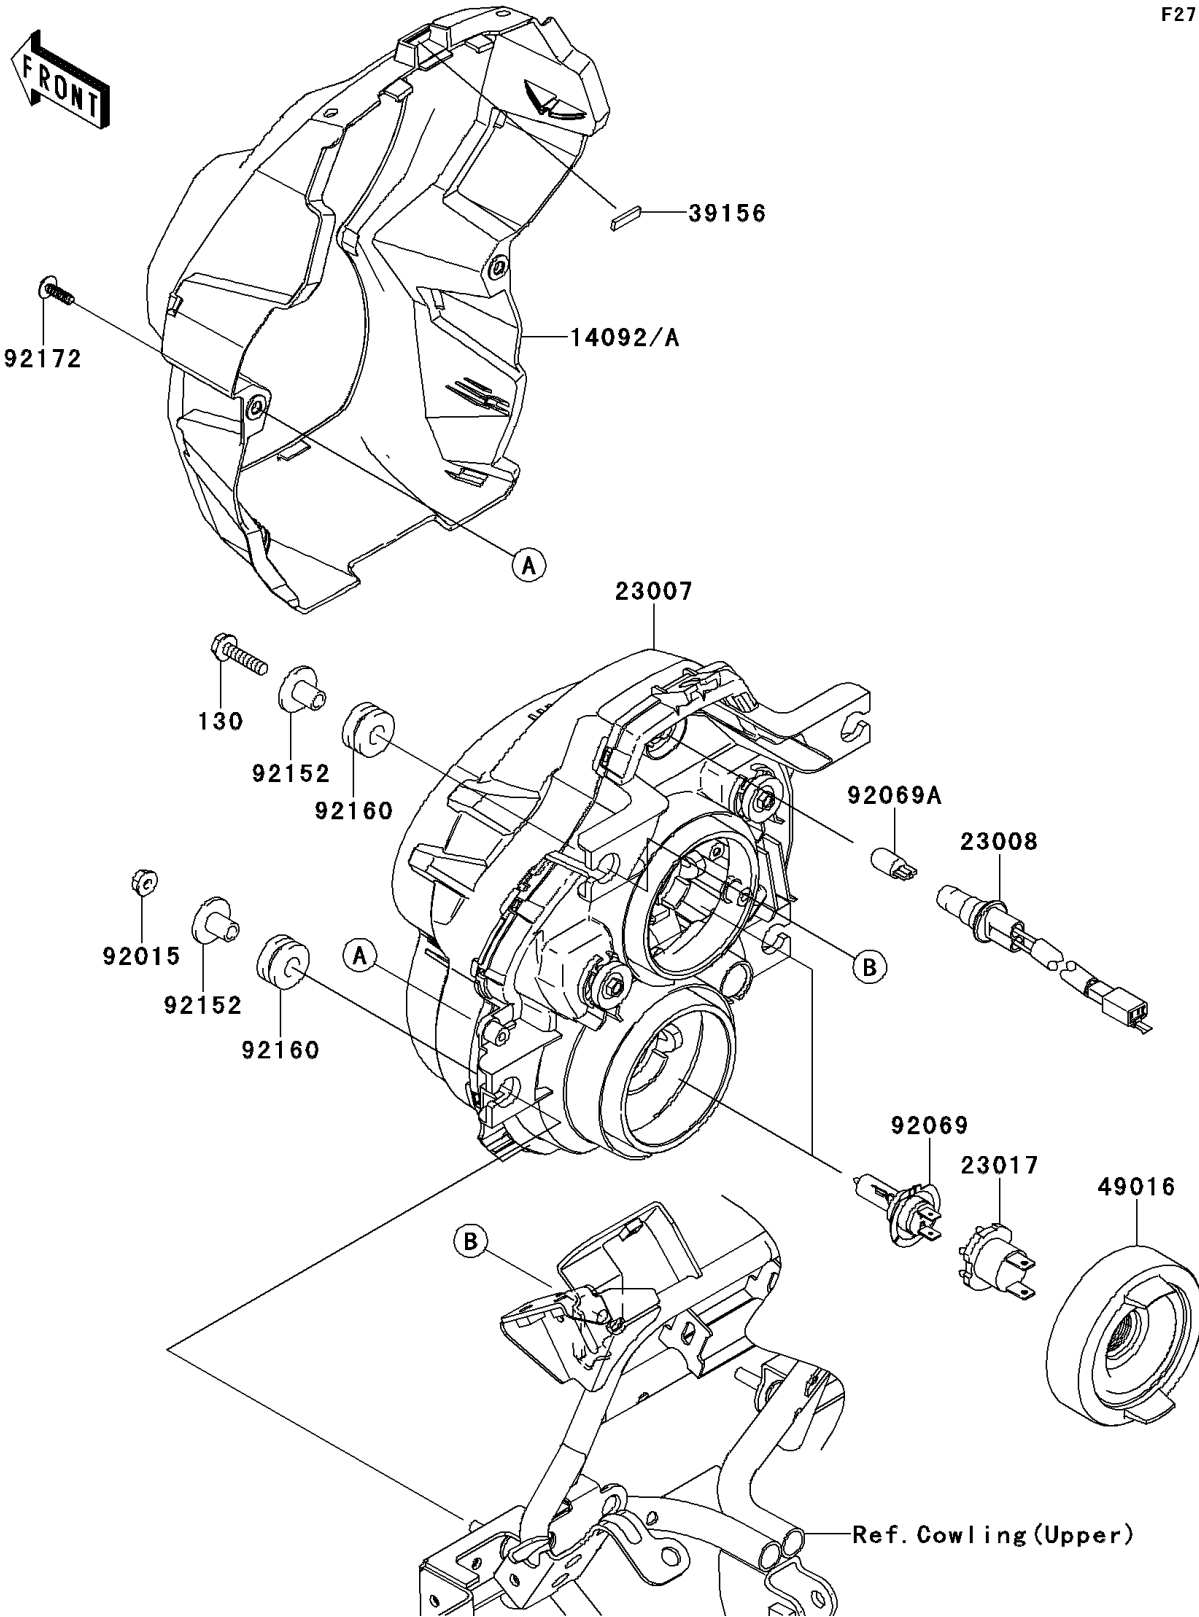

2013 VERSYS® 1000 (European) PARTS DIAGRAM

Headlight(s)

F2710

2013 VERSYS® 1000 (European) PARTS LIST

Headlight(s)

ITEM NAME	PART NUMBER	QUANTITY
BOLT-FLANGED,6X25 (Ref # 130)	130BA0625	2
COVER,HEAD LAMP,F.S.BLACK (Ref # 14092)	14092-0933-18T	1
LENS-COMP,HEAD LAMP (Ref # 23007)	23007-0171	1
SOCKET-ASSY,POSITION (Ref # 23008)	23008-0134	1
SOCKET,HEAD LAMP (Ref # 23017)	23017-0003	2
PAD,5.5X17.5,T2 (Ref # 39156)	39156-0811	1
COVER-SEAL,HEAD LAMP (Ref # 49016)	49016-0075	2
NUT,FLANGED,6MM,BLACK (Ref # 92015)	92015-1233	2
BULB,12V 55W,H7 (Ref # 92069)	92069-0053	2
BULB,12V 5W (Ref # 92069A)	92069-1016	1
COLLAR (Ref # 92152)	92152-1603	4
DAMPER (Ref # 92160)	92160-1162	4
SCREW,TAPPING,5X16 (Ref # 92172)	92172-0175	2