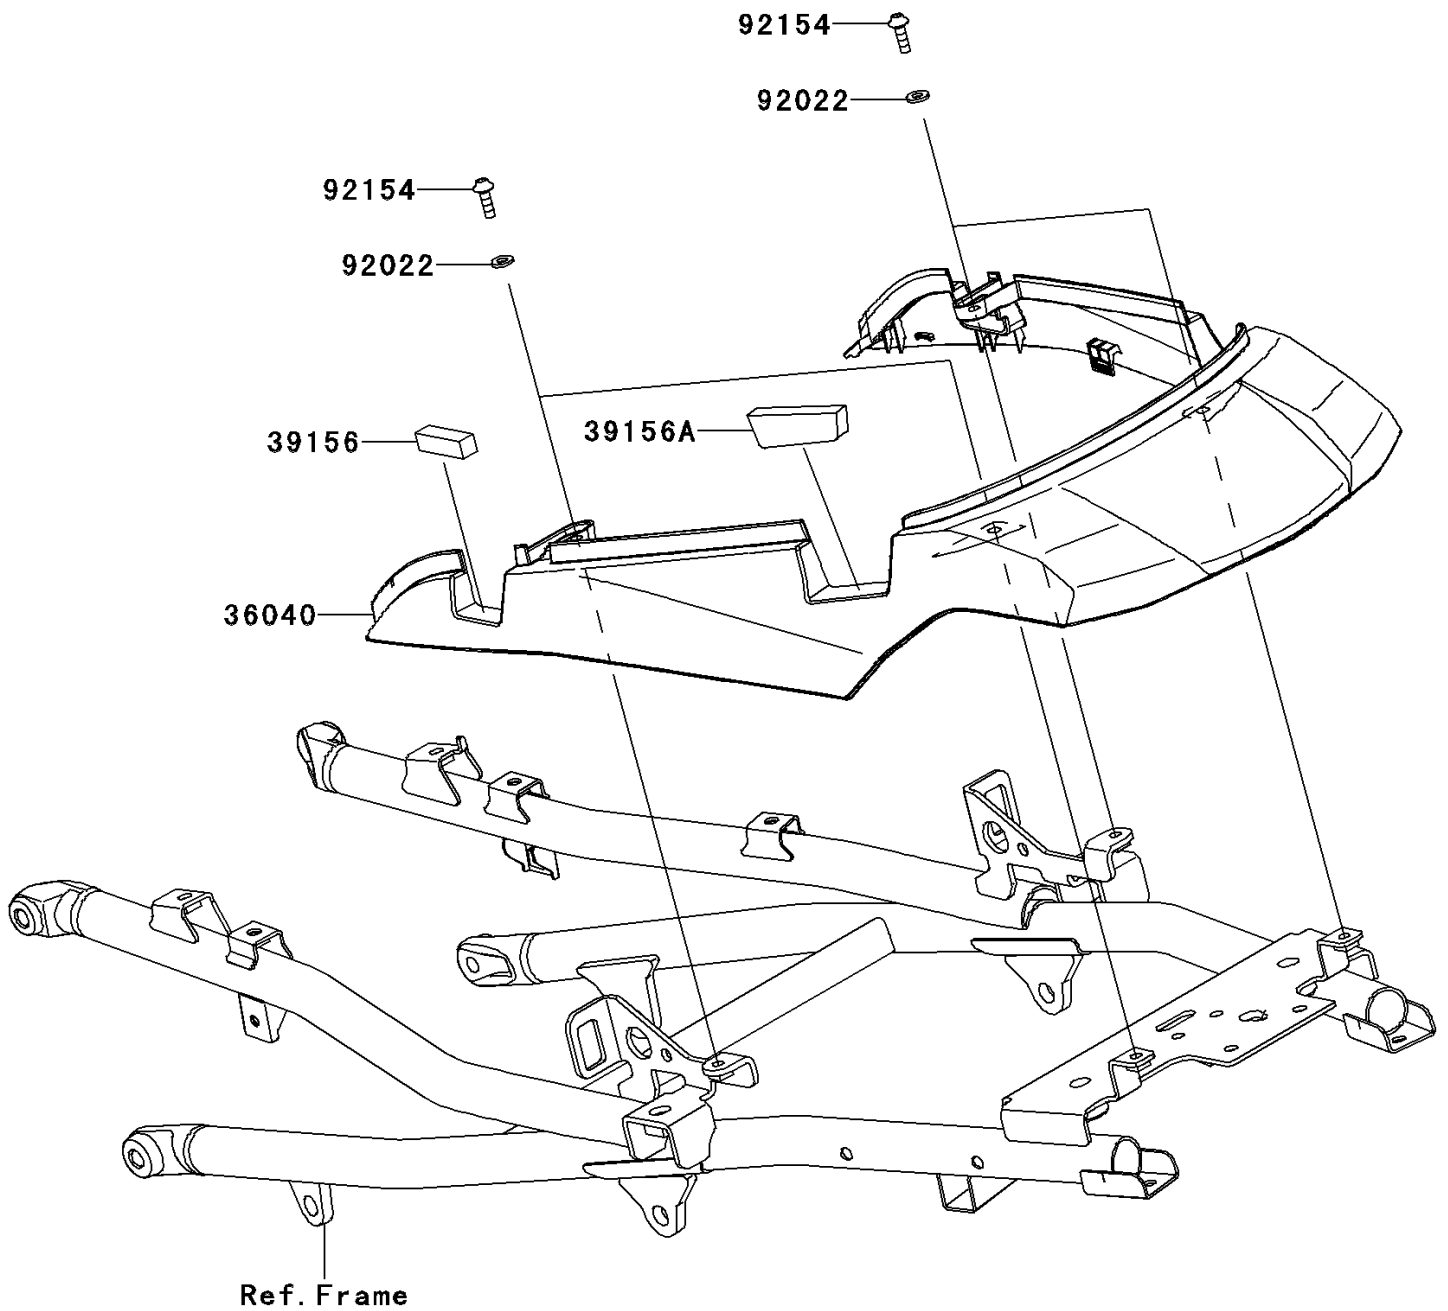

## 2014 VERSYS® 1000 (European) PARTS DIAGRAM

Side Covers

F2611

## 2014 VERSYS® 1000 (European) PARTS LIST

### Side Covers

ITEM NAME	PART NUMBER	QUANTITY
COVER-TAIL (Ref # 36040)	36040-0132	1
PAD,10X34,T10 (Ref # 39156)	39156-0767	1
PAD,19X51,T10 (Ref # 39156A)	39156-0768	1
WASHER,NYLON,5.3X11.5X1.5 (Ref # 92022)	92022-1521	1
BOLT,SOCKET,5X16 (Ref # 92154)	92154-0209	1