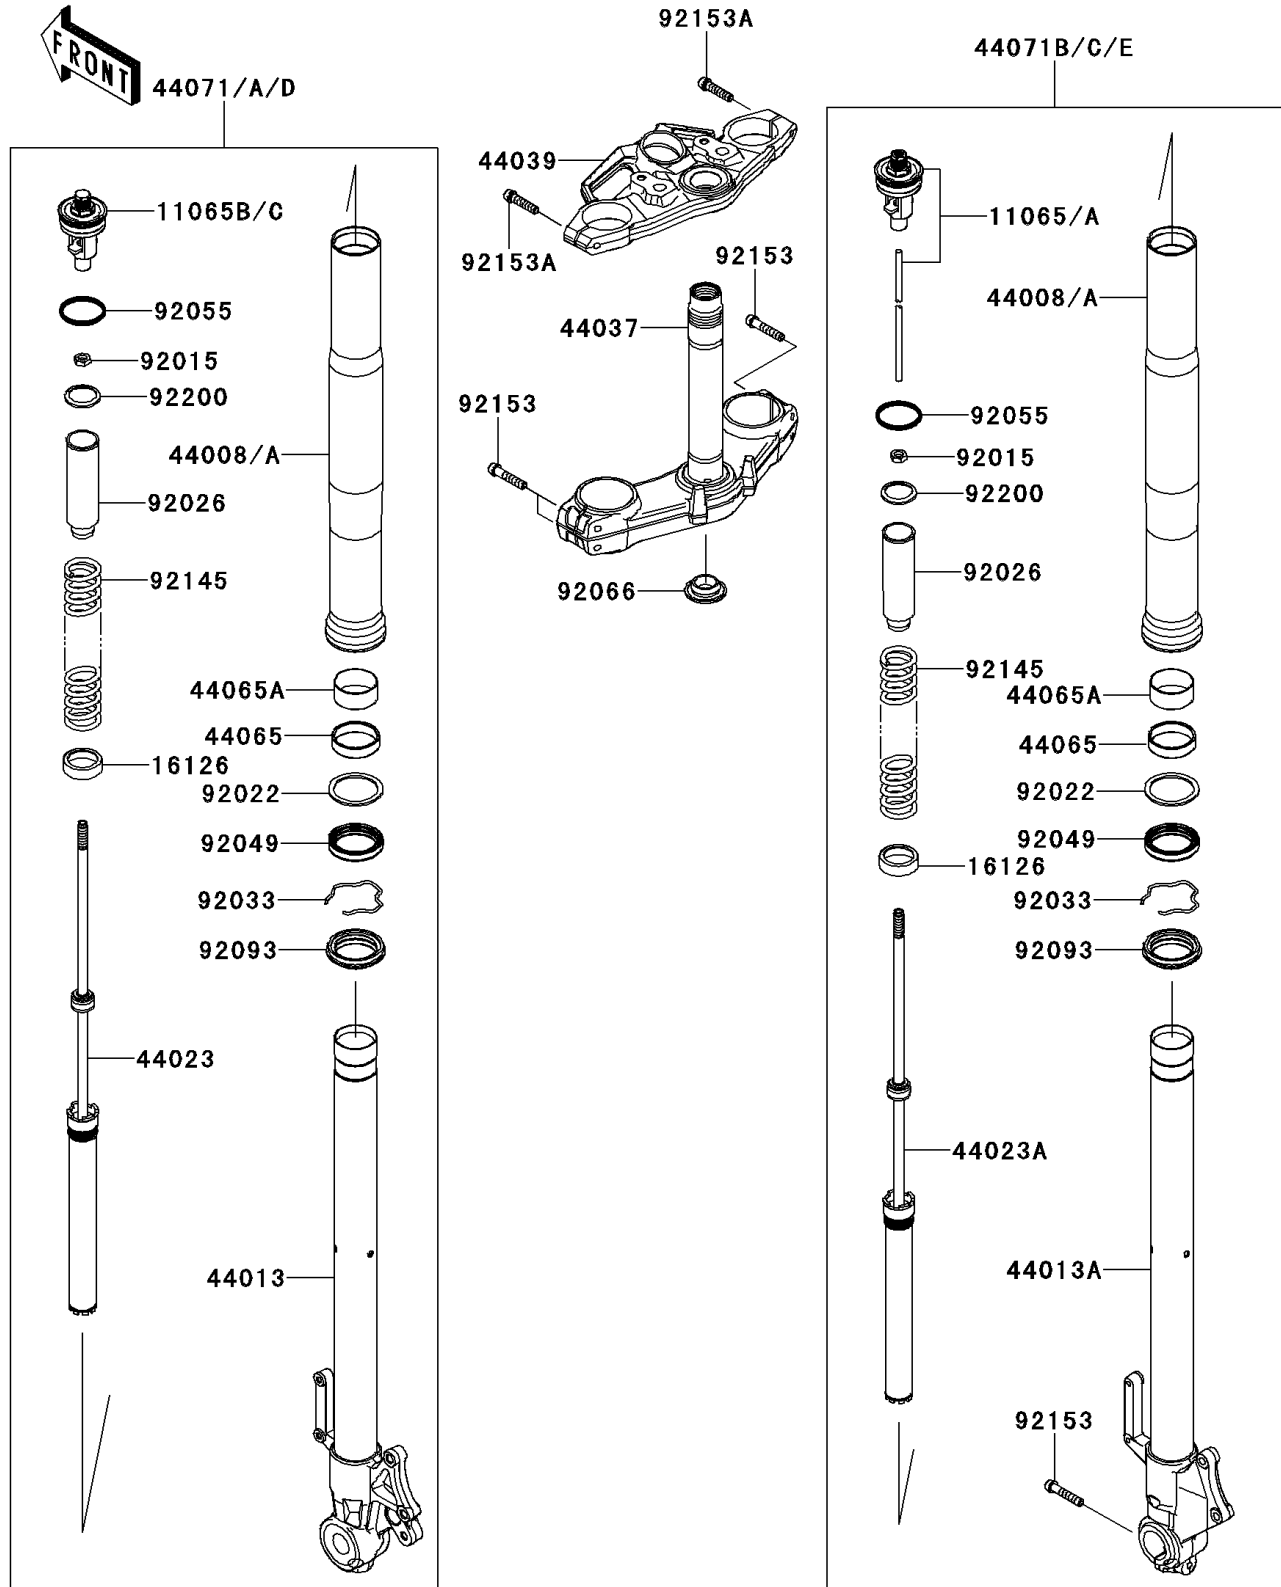

2014 VERSYS® 1000 (European) PARTS DIAGRAM

Front Fork

F2340

2014 VERSYS® 1000 (European) PARTS LIST

Front Fork

ITEM NAME	PART NUMBER	QUANTITY
CAP,K.GOLD (Ref # 11065A)	11065-0745-828	1
CAP,K.GOLD (Ref # 11065C)	11065-0759-828	1
VALVE (Ref # 16126)	16126-0708	1
PIPE-FORK OUTER,K.GOLD (Ref # 44008A)	44008-0057-828	1
PIPE-FORK INNER,LH,F.M.GRAY (Ref # 44013)	44013-0191-26M	1
PIPE-FORK INNER,RH,F.M.GRAY (Ref # 44013A)	44013-0192-26M	1
CYLINDER-SET-FORK (Ref # 44023)	44023-0103	1
CYLINDER-SET-FORK (Ref # 44023A)	44023-0104	1
HOLDER-FORK UNDER,F.S.BLACK (Ref # 44037)	44037-0132-18R	1
HOLDER-FORK UPPER,F.S.BLACK (Ref # 44039)	44039-0117-18R	1
BUSHING-FRONT FORK,SLIDE (Ref # 44065)	44065-0056	1
BUSHING-FRONT FORK,INNER PIPE (Ref # 44065A)	44065-1142	1
DAMPER-ASSY,FORK,LH,A.BLACK (Ref # 44071D)	44071-0869-39Y	1
DAMPER-ASSY,FORK,RH,A.BLACK (Ref # 44071E)	44071-0870-39Y	1
NUT (Ref # 92015)	92015-1795	1
WASHER (Ref # 92022)	92022-1299	1
SPACER,FORK (Ref # 92026)	92026-0045	1
RING-SNAP (Ref # 92033)	92033-1077	1
SEAL-OIL,FORK OUTER TUBE (Ref # 92049)	92049-1522	1
RING-O (Ref # 92055)	92055-0145	1
PLUG (Ref # 92066)	92066-0032	1
SEAL,FORK OUTER TUBE (Ref # 92093)	92093-1480	1
SPRING (Ref # 92145)	92145-0891	1
BOLT,SOCKET,8X40 (Ref # 92153)	92153-0506	1
BOLT,SOCKET,8X35 (Ref # 92153A)	92153-0907	1
WASHER (Ref # 92200)	92200-0085	1