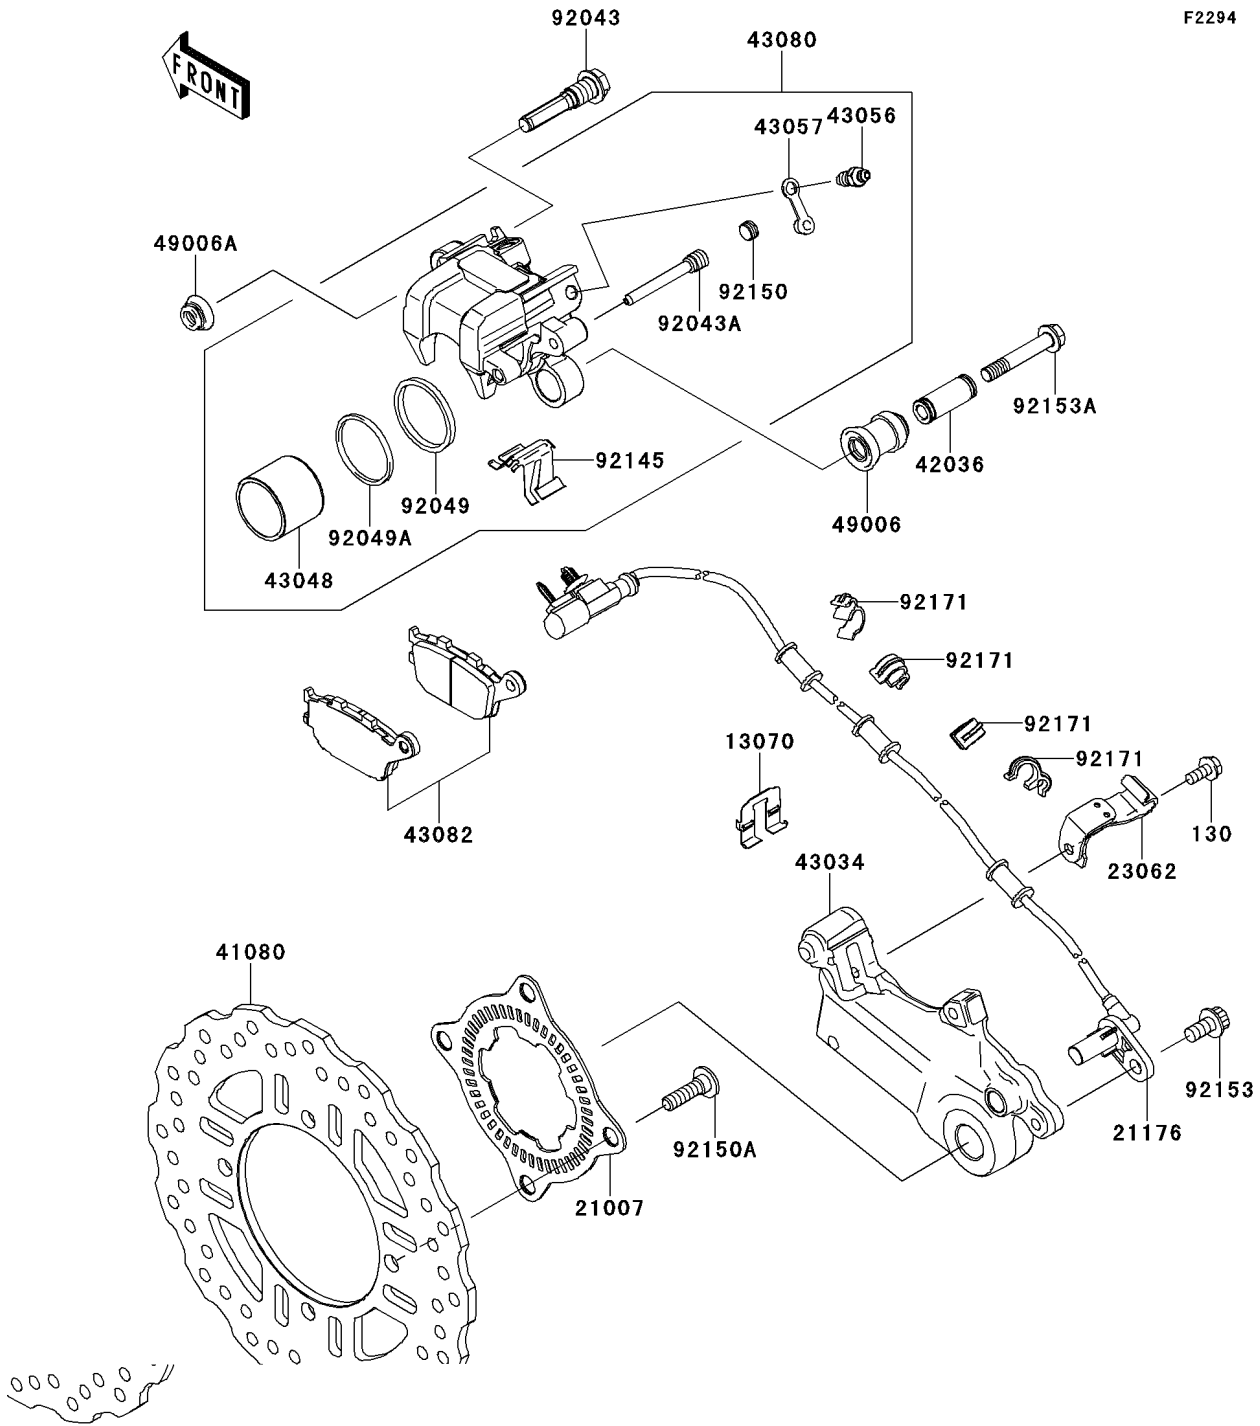

2013 VERSYS® 1000 (European) PARTS DIAGRAM

Rear Brake

F2294

2013 VERSYS® 1000 (European) PARTS LIST

Rear Brake

ITEM NAME	PART NUMBER	QUANTITY
BOLT-FLANGED,6X14 (Ref # 130)	130BA0614	1
GUIDE,BRAKE PAD (Ref # 13070)	13070-0076	1
ROTOR,SENSOR,RR (Ref # 21007)	21007-0141	1
SENSOR,SPEED,RR (Ref # 21176)	21176-0722	1
BRACKET-COMP (Ref # 23062)	23062-0760	1
DISC,RR (Ref # 41080)	41080-0089	1
SLEEVE (Ref # 42036)	42036-0050	1
HOLDER-BRAKE (Ref # 43034)	43034-0073	1
PISTON-CALIPER (Ref # 43048)	43048-0008	1
BREATHER (Ref # 43056)	43056-1055	1
CAP-BREATHER (Ref # 43057)	43057-1001	1
CALIPER-SUB-ASSY,RR,BLACK (Ref # 43080)	43080-0050-DJ	1
PAD-ASSY-BRAKE (Ref # 43082)	43082-0073	1
BOOT (Ref # 49006)	49006-0058	1
BOOT,CALIPER (Ref # 49006A)	49006-1242	1
PIN (Ref # 92043)	92043-0137	1
PIN,HANGER (Ref # 92043A)	92043-1520	1
SEAL-OIL (Ref # 92049)	92049-1449	1
SEAL-OIL (Ref # 92049A)	92049-1450	1
SPRING,PAD (Ref # 92145)	92145-0493	1
BOLT,PLUG (Ref # 92150)	92150-1692	1
BOLT,SOCKET,8X30 (Ref # 92150A)	92150-1771	4
BOLT,SOCKET,8X16 (Ref # 92153)	92153-0327	1
BOLT,FLANGED (Ref # 92153A)	92153-1826	1
CLAMP,BRAKE HOSE (Ref # 92171)	92171-1819	4