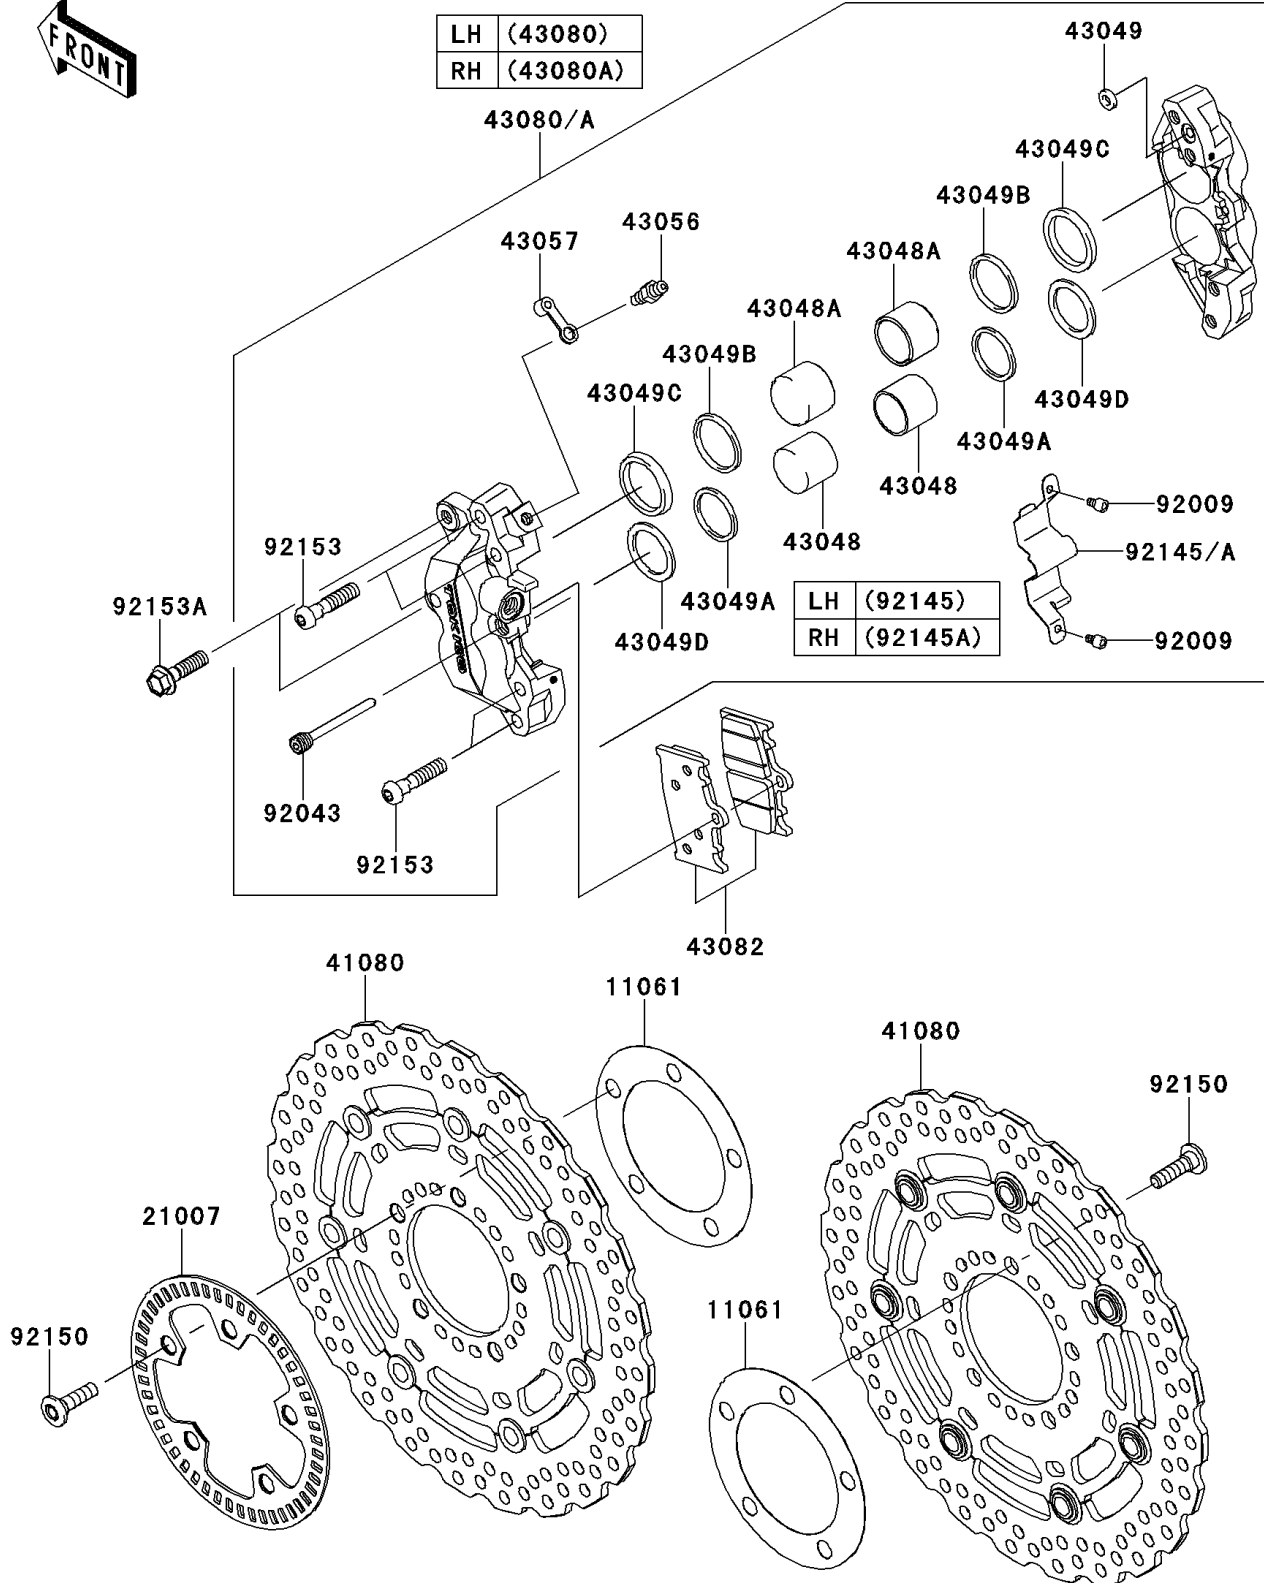

## 2014 VERSYS® 1000 (European) PARTS DIAGRAM

Front Brake

F2292

## 2014 VERSYS® 1000 (European) PARTS LIST

Front Brake

ITEM NAME	PART NUMBER	QUANTITY
GASKET,DISC PLATE (Ref # 11061)	11061-0029	1
ROTOR,SENSOR,FR (Ref # 21007)	21007-0140	1
DISC,FR,HOUSING BLACK+DISC SIL (Ref # 41080)	41080-0582-111	1
PISTON-CALIPER,DIA=26.97 (Ref # 43048)	43048-1078	1
PISTON-CALIPER,DIA=30.2 (Ref # 43048A)	43048-1098	1
PACKING,SEAL,6.5X11.5X2.2 (Ref # 43049)	43049-1004	1
PACKING,PISTON (Ref # 43049A)	43049-1055	1
PACKING (Ref # 43049B)	43049-1068	1
PACKING,PISTON SEAL (Ref # 43049C)	43049-1092	1
PACKING,PISTON SEAL (Ref # 43049D)	43049-1096	1
BREATHER-BRAKE (Ref # 43056)	43056-0007	1
CAP-BREATHER (Ref # 43057)	43057-003	1
CALIPER-SUB-ASSY,FR,LH,BLACK (Ref # 43080)	43080-0073-DJ	1
CALIPER-SUB-ASSY,FR,RH,BLACK (Ref # 43080A)	43080-0074-DJ	1
PAD-ASSY-BRAKE (Ref # 43082)	43082-0093	1
BOLT,SOCKET,4X6 (Ref # 92009)	92009-1758	1
PIN,PAD (Ref # 92043)	92043-1683	1
SPRING,COVER,LH (Ref # 92145)	92145-1503	1
SPRING,COVER,RH (Ref # 92145A)	92145-1504	1
BOLT,SOCKET,8X30 (Ref # 92150)	92150-1771	1
BOLT,SOCKET,8X40 (Ref # 92153)	92153-0360	1
BOLT,FLANGED,8X30 (Ref # 92153A)	92153-1089	1