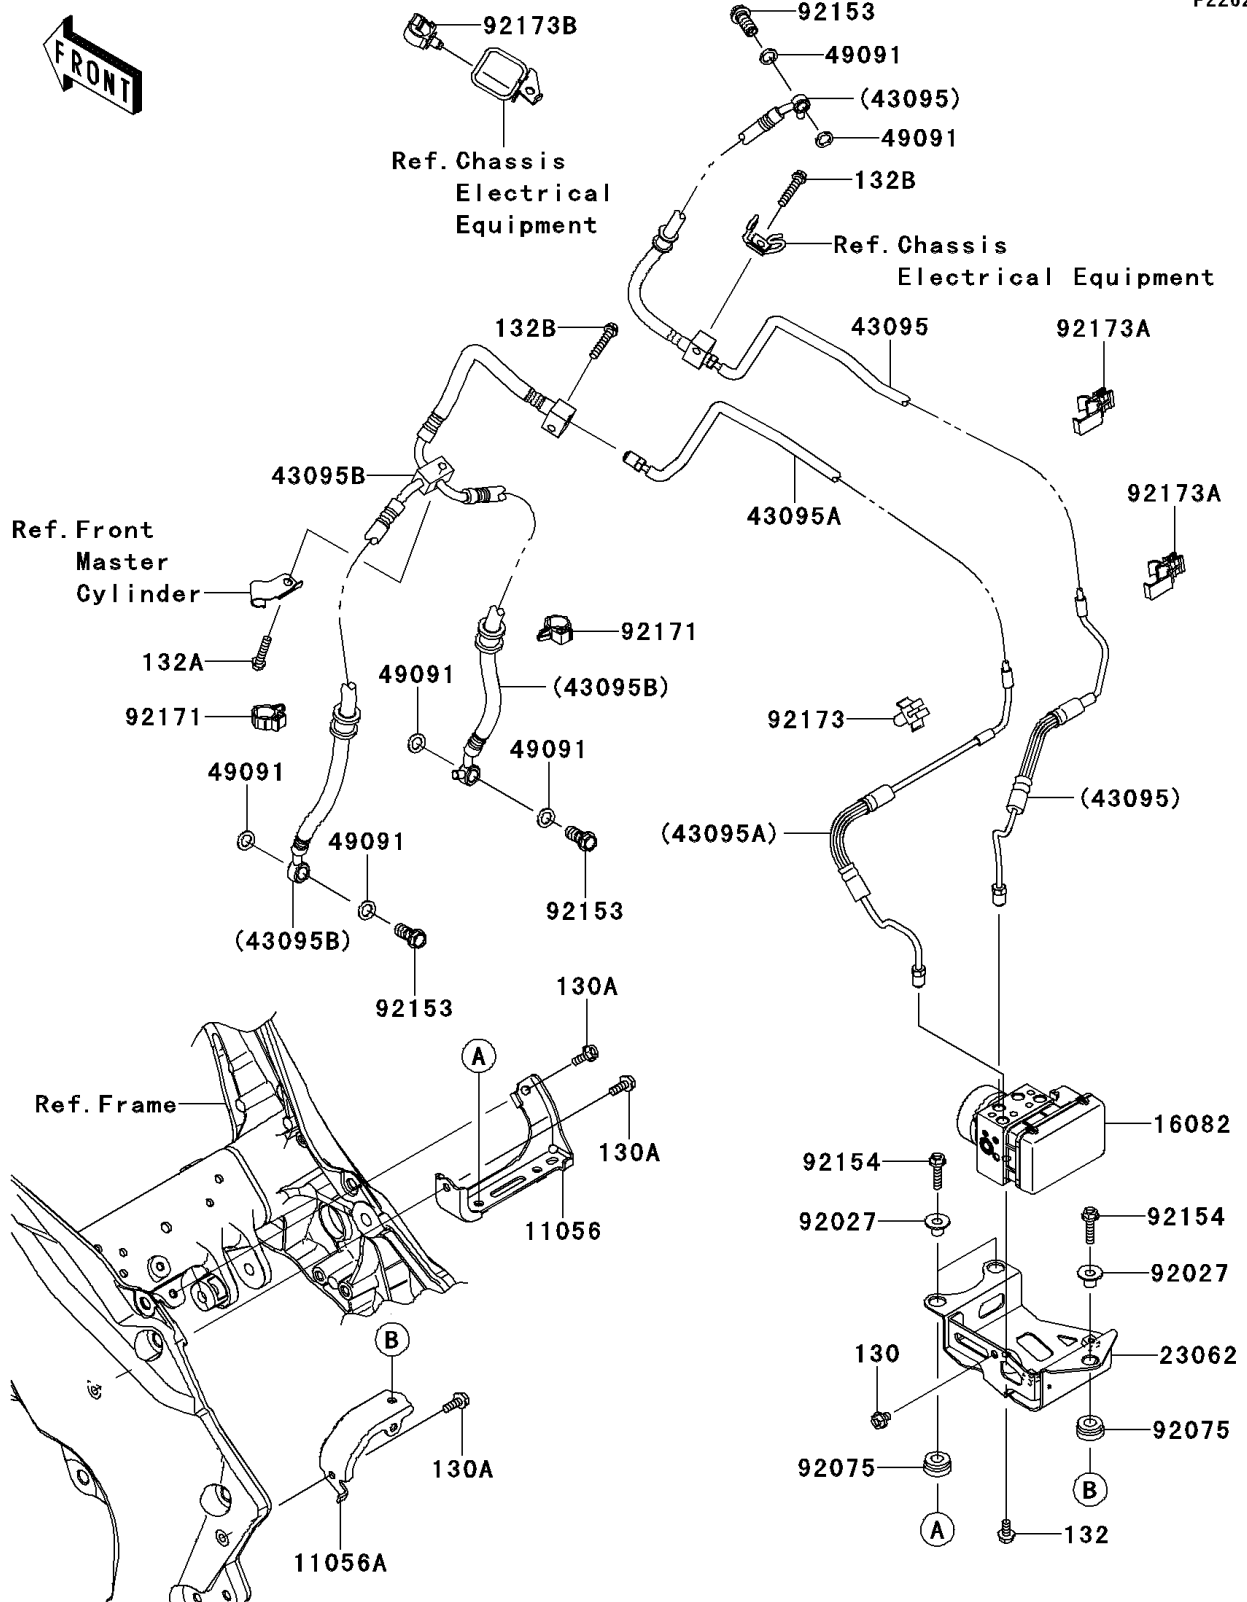

## 2014 VERSYS® 1000 (European) PARTS DIAGRAM

Brake Piping

F2262

## 2014 VERSYS® 1000 (European) PARTS LIST

### Brake Piping

ITEM NAME	PART NUMBER	QUANTITY
BOLT-FLANGED,6X8 (Ref # 130)	130BA0608	1
BOLT-FLANGED,6X16 (Ref # 130A)	130BA0616	1
BOLT-FLANGED-SMALL,6X12 (Ref # 132)	132BA0612	1
BOLT-FLANGED-SMALL,6X25 (Ref # 132A)	132BB0625	1
BOLT-FLANGED-SMALL,6X30 (Ref # 132B)	132BB0630	1
BRACKET,REGULATOR (Ref # 11056)	11056-0169	1
BRACKET (Ref # 11056A)	11056-1424	1
PUMP-ASSY-OIL,ABS (Ref # 16082)	16082-0067	1
BRACKET-COMP,ABS UNIT (Ref # 23062)	23062-0749	1
HOSE-BRAKE,FR M/C-HU (Ref # 43095)	43095-0652	1
HOSE-BRAKE,FR CALIPER-HU (Ref # 43095A)	43095-0723	1
HOSE-BRAKE,3WAY (Ref # 43095B)	43095-0725	1
WASHER-SEAL,10.1X14.5X1.5 (Ref # 49091)	49091-0001	1
COLLAR,FLANGED,L=12.1,BLACK (Ref # 92027)	92027-1651	1
DAMPER (Ref # 92075)	92075-277	1
BOLT,OIL,L=23 (Ref # 92153)	92153-0627	1
BOLT,FLANGED,6X25 (Ref # 92154)	92154-0498	1
CLAMP,BRAKE HOSE (Ref # 92171)	92171-0316	1
CLAMP (Ref # 92173)	92173-0088	1
CLAMP,CLIP (Ref # 92173A)	92173-0799	1
CLAMP (Ref # 92173B)	92173-0868	1