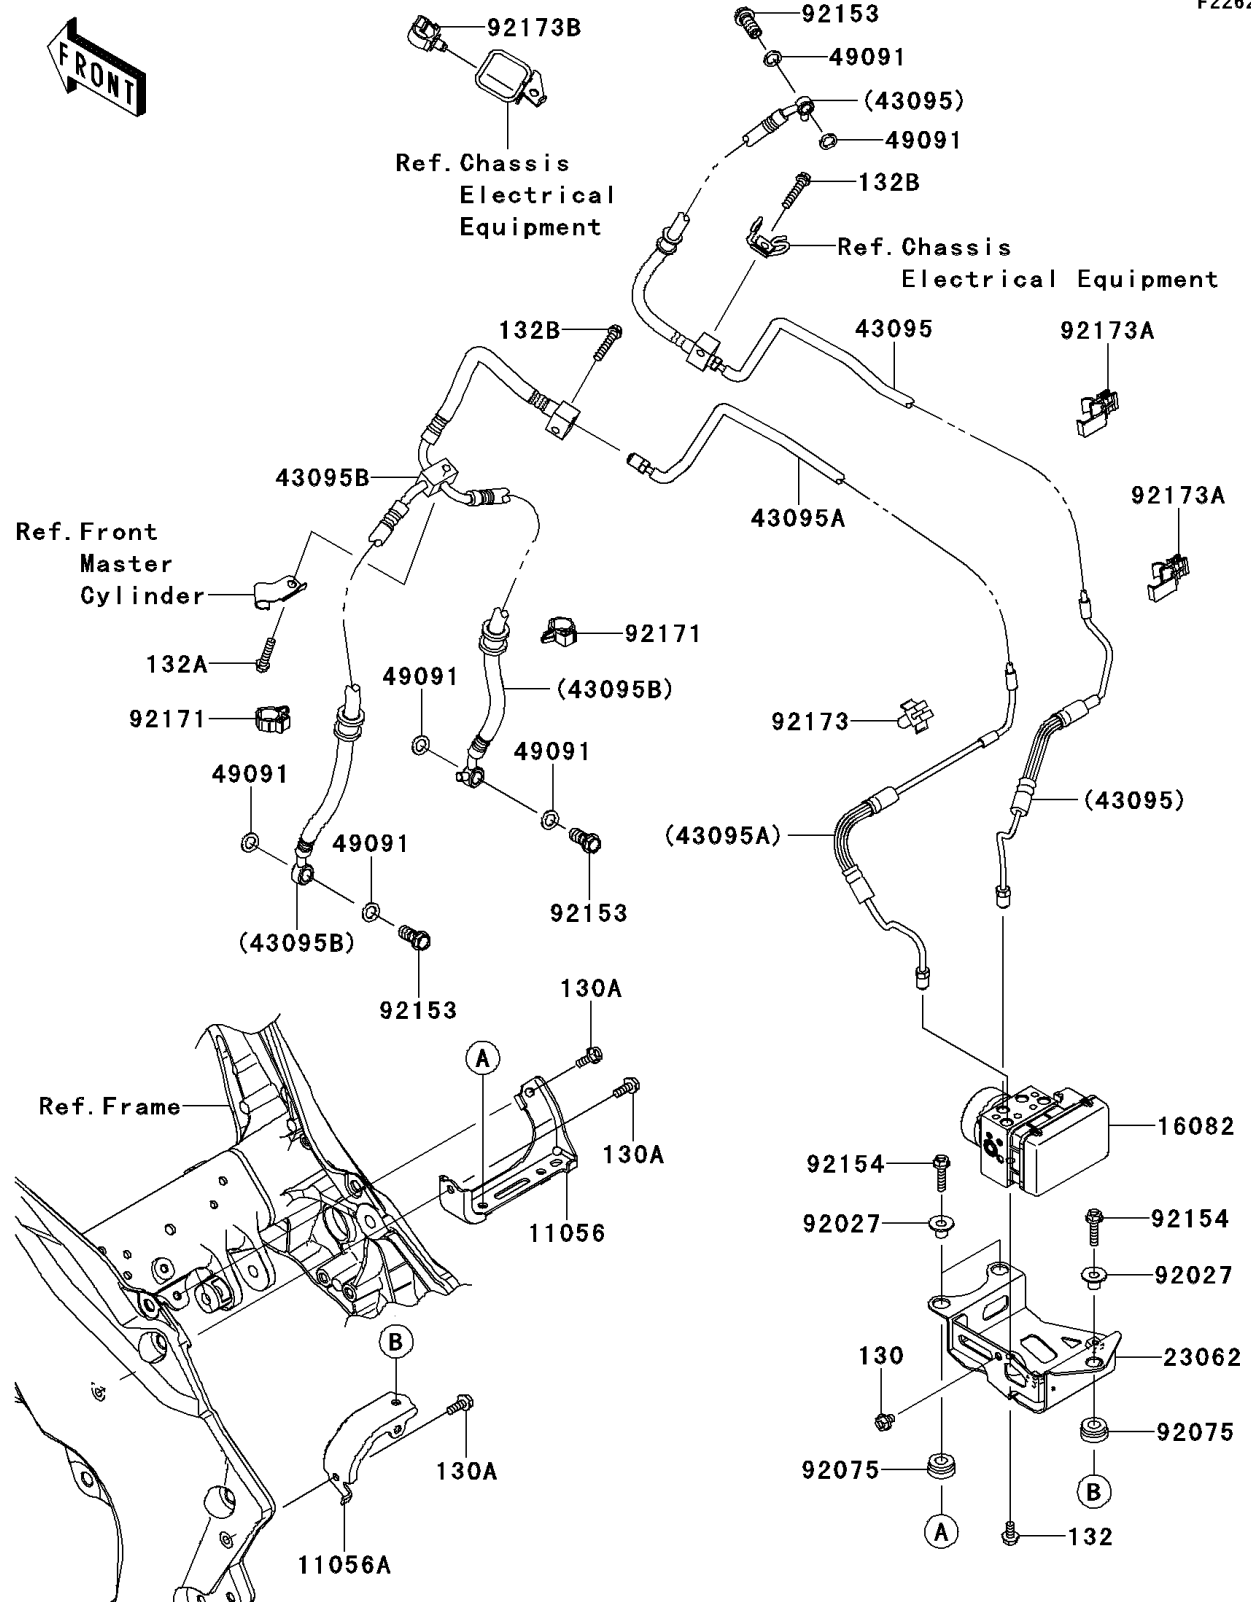

2013 VERSYS® 1000 (European) PARTS DIAGRAM

Brake Piping

F2262

2013 VERSYS® 1000 (European) PARTS LIST

Brake Piping

ITEM NAME	PART NUMBER	QUANTITY
BOLT-FLANGED,6X8 (Ref # 130)	130BA0608	1
BOLT-FLANGED,6X16 (Ref # 130A)	130BA0616	1
BOLT-FLANGED-SMALL,6X12 (Ref # 132)	132BA0612	1
BOLT-FLANGED-SMALL,6X25 (Ref # 132A)	132BB0625	1
BOLT-FLANGED-SMALL,6X30 (Ref # 132B)	132BB0630	1
BRACKET,REGULATOR (Ref # 11056)	11056-0169	1
BRACKET (Ref # 11056A)	11056-1424	1
PUMP-ASSY-OIL,ABS (Ref # 16082)	16082-0067	1
BRACKET-COMP,ABS UNIT (Ref # 23062)	23062-0749	1
HOSE-BRAKE,FR M/C-HU (Ref # 43095)	43095-0652	1
HOSE-BRAKE,FR CALIPER-HU (Ref # 43095A)	43095-0723	1
HOSE-BRAKE,3WAY (Ref # 43095B)	43095-0725	1
WASHER-SEAL,10.1X14.5X1.5 (Ref # 49091)	49091-0001	1
COLLAR,FLANGED,L=12.1,BLACK (Ref # 92027)	92027-1651	1
DAMPER (Ref # 92075)	92075-277	1
BOLT,OIL,L=23 (Ref # 92153)	92153-0627	1
BOLT,FLANGED,6X25 (Ref # 92154)	92154-0498	1
CLAMP,BRAKE HOSE (Ref # 92171)	92171-0316	1
CLAMP (Ref # 92173)	92173-0088	1
CLAMP,CLIP (Ref # 92173A)	92173-0799	1
CLAMP (Ref # 92173B)	92173-0868	1