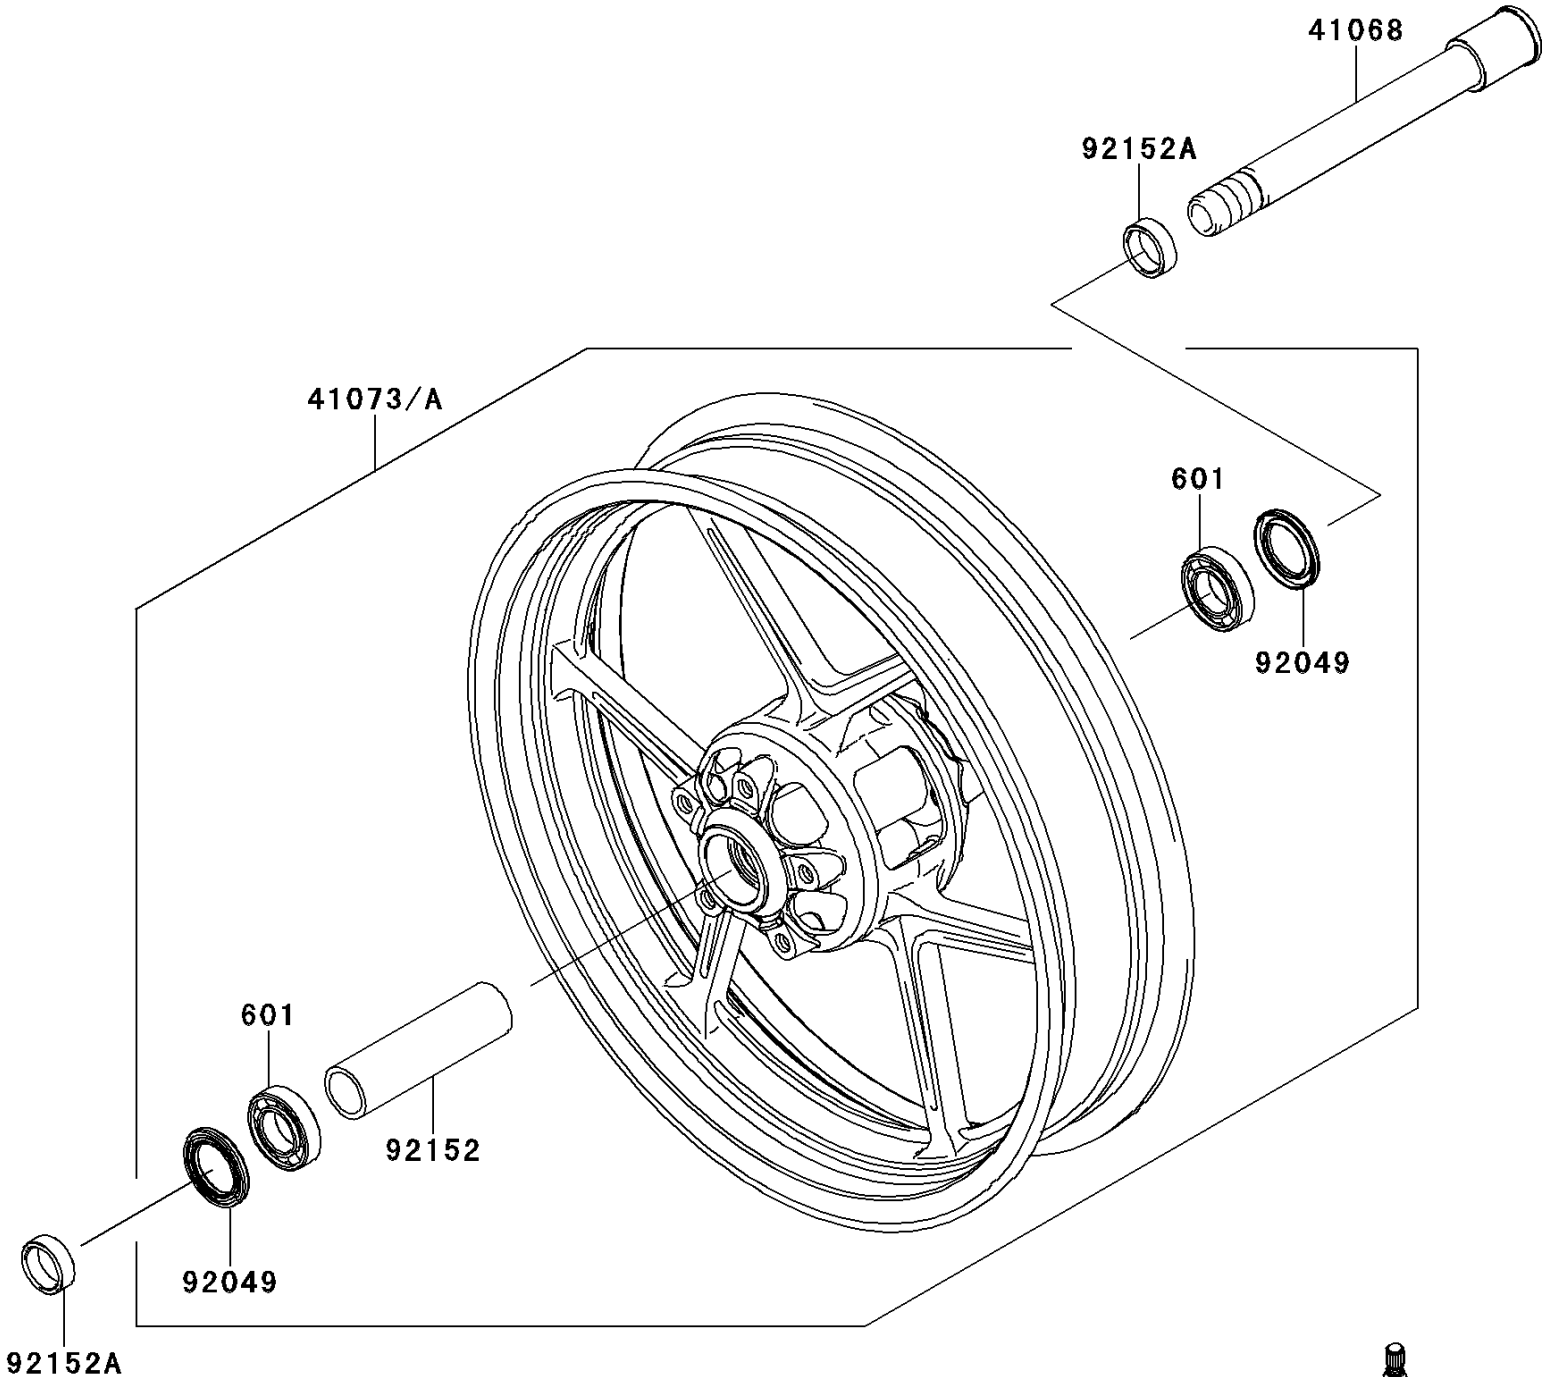

# 2013 VERSYS® 1000 (European) PARTS DIAGRAM

Front Hub

F2230

# 2013 VERSYS® 1000 (European) PARTS LIST

Front Hub

ITEM NAME	PART NUMBER	QUANTITY
-----------	-------------	----------