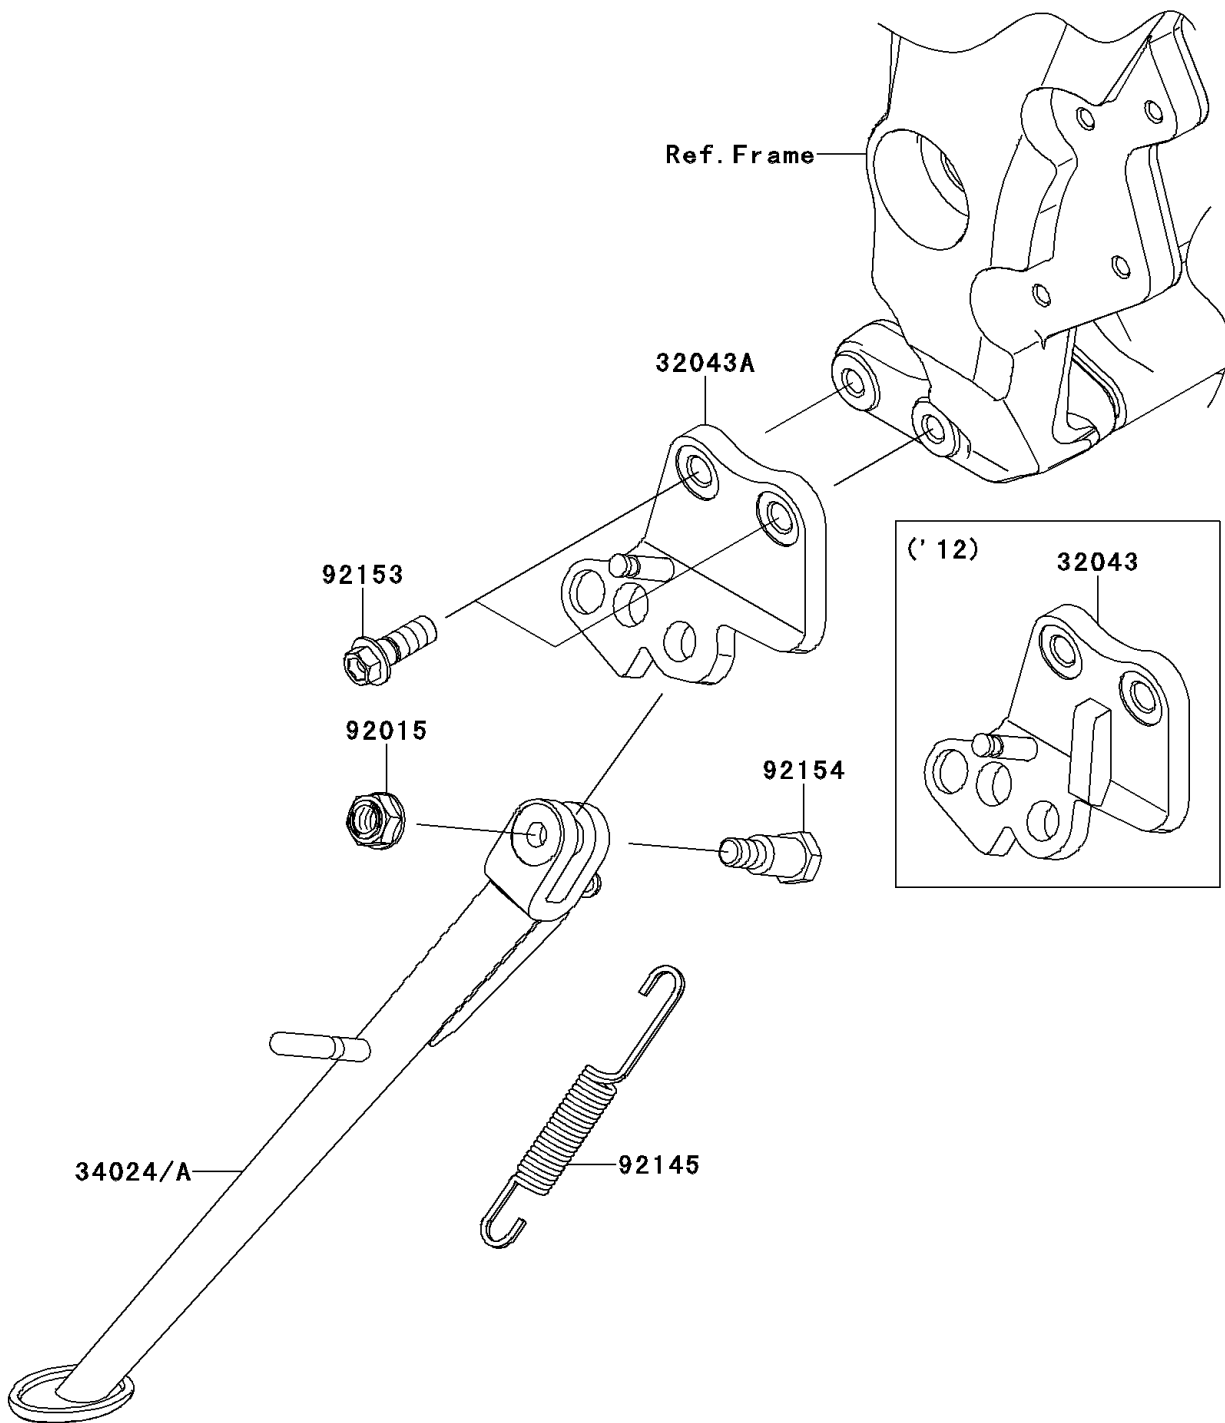

## 2014 VERSYS® 1000 (European) PARTS DIAGRAM

Stand(s)

F2190

## 2014 VERSYS® 1000 (European) PARTS LIST

Stand(s)

ITEM NAME	PART NUMBER	QUANTITY
BRACKET-STAND (Ref # 32043A)	32043-0571	1
STAND-SIDE (Ref # 34024A)	34024-0113	1
NUT,LOCK,FLANGED,10MM (Ref # 92015)	92015-1717	1
SPRING,SIDE STAND (Ref # 92145)	92145-0562	1
BOLT,FLANGED,10X28 (Ref # 92153)	92153-1417	1
BOLT,10X39 (Ref # 92154)	92154-0971	1