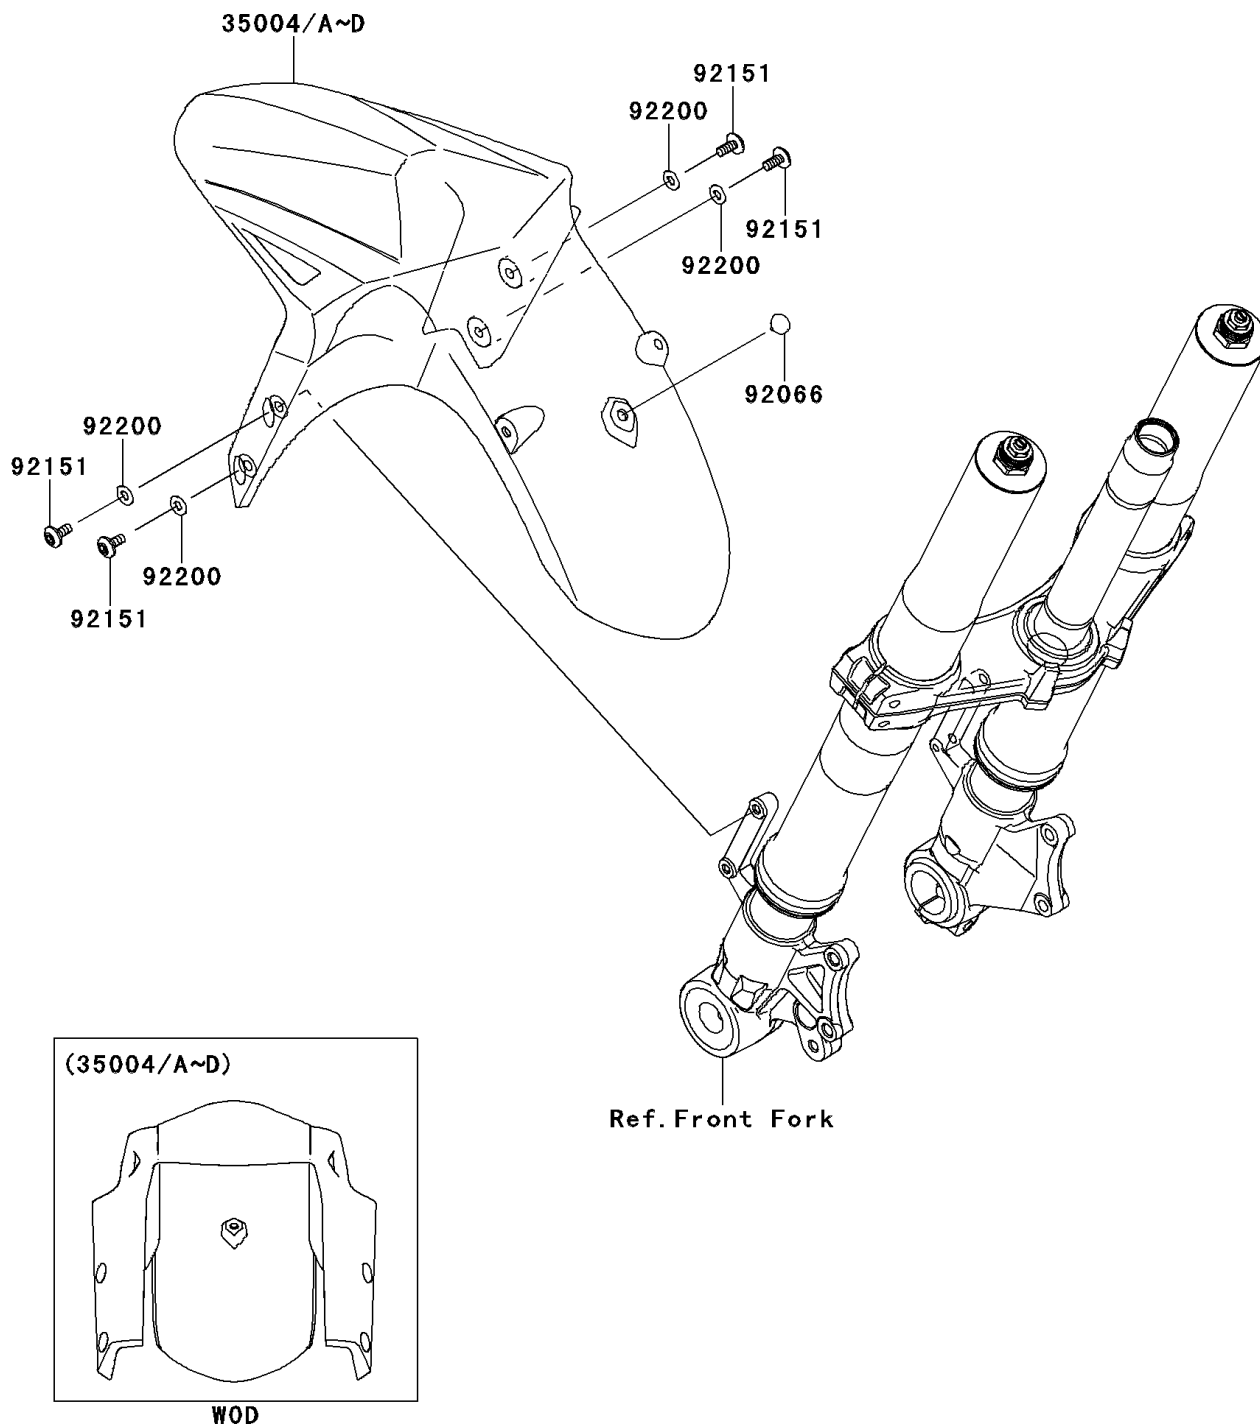

## 2014 VERSYS® 1000 (European) PARTS DIAGRAM

Front Fender(s)

F2171

## 2014 VERSYS® 1000 (European) PARTS LIST

Front Fender(s)

| ITEM NAME                             | PART NUMBER    | QUANTITY |
|---------------------------------------|----------------|----------|
| FENDER-FRONT,C.L.GREEN (Ref # 35004A) | 35004-0311-17P | 1        |
| FENDER-FRONT,M.S.BLACK (Ref # 35004D) | 35004-0311-660 | 1        |
| PLUG,ANCHOR CLIP (Ref # 92066)        | 92066-0741     | 1        |
| BOLT,SOCKET,6X14 (Ref # 92151)        | 92151-1654     | 1        |
| WASHER,6.5X14X1 (Ref # 92200)         | 92200-1388     | 1        |