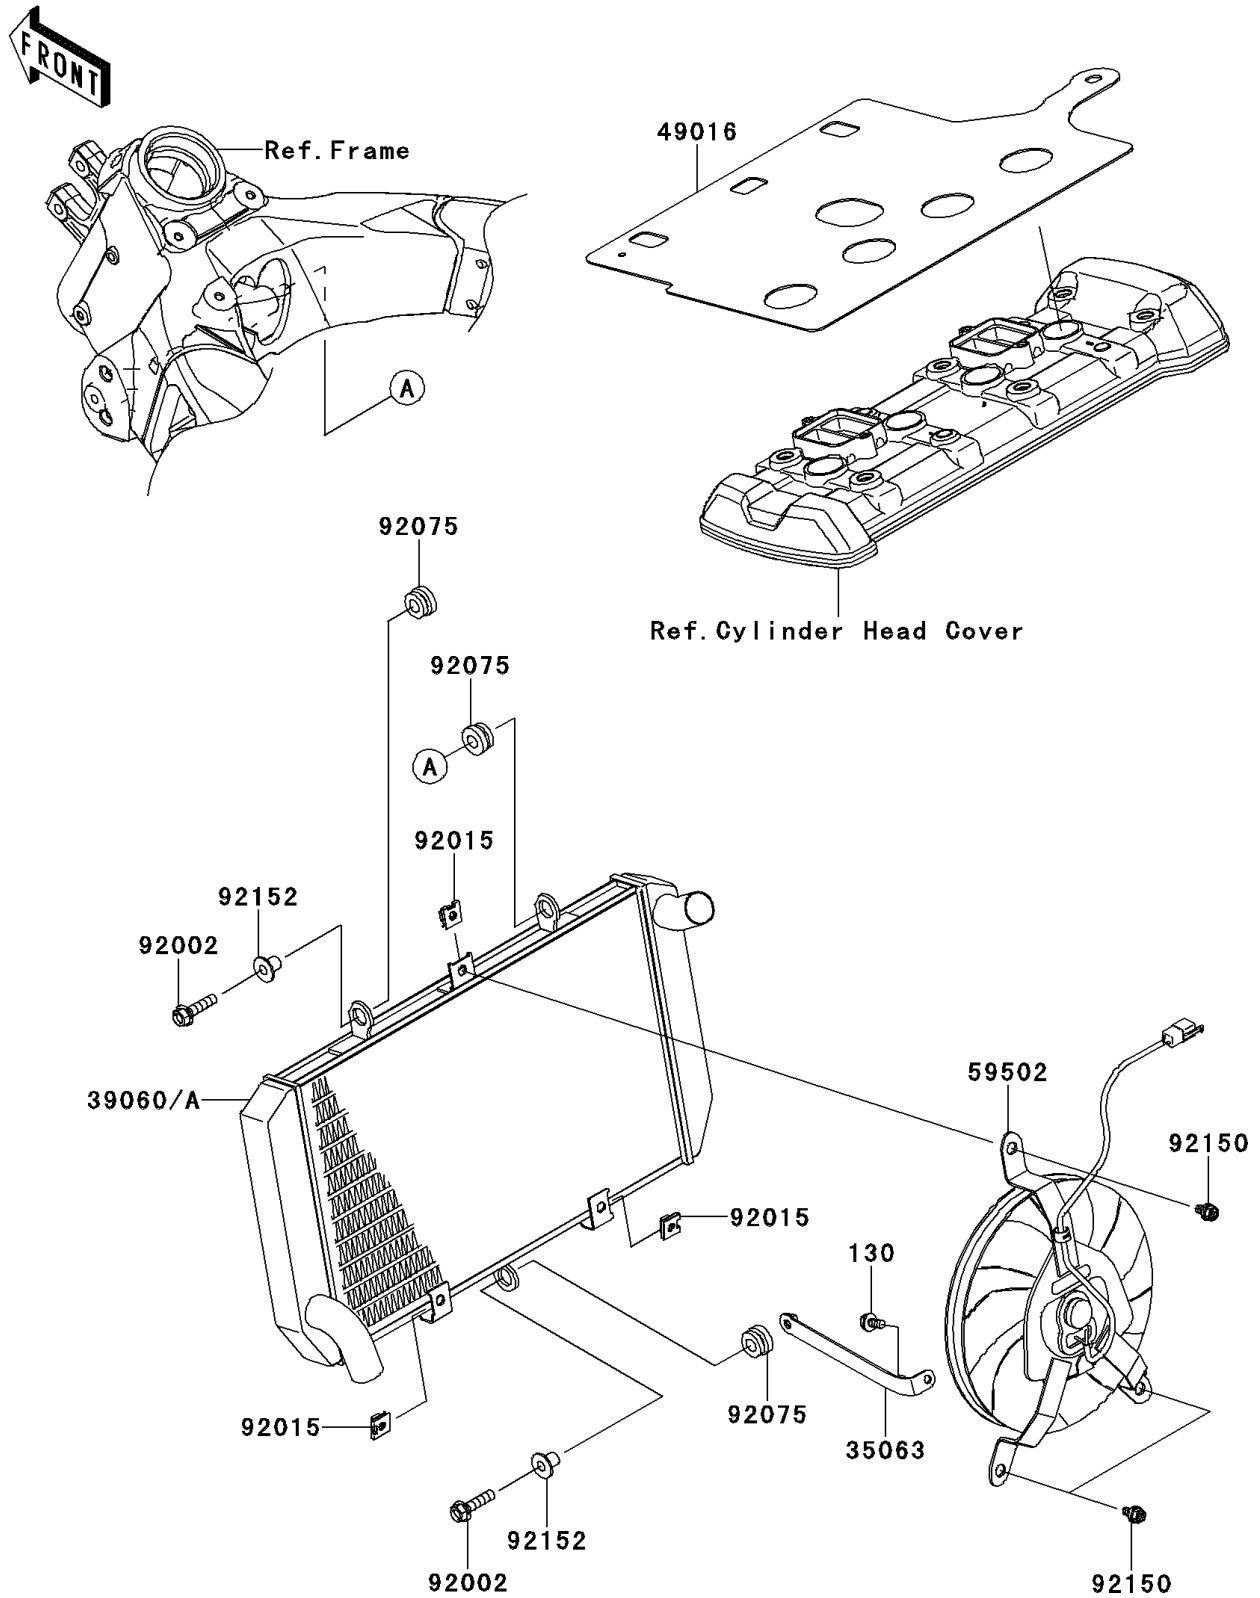

2014 VERSYS® 1000 (European) PARTS DIAGRAM

Radiator

E3032

2014 VERSYS® 1000 (European) PARTS LIST

Radiator

ITEM NAME	PART NUMBER	QUANTITY
BOLT-FLANGED,6X16 (Ref # 130)	130CC0616	1
STAY (Ref # 35063)	35063-0761	1
RADIATOR (Ref # 39060)	39060-0072	1
COVER-SEAL (Ref # 49016)	49016-0587	1
FAN-ASSY (Ref # 59502)	59502-0556	1
BOLT,FLANGED,6X25 (Ref # 92002)	92002-1086	1
NUT (Ref # 92015)	92015-1487	1
DAMPER,RUBBER (Ref # 92075)	92075-1123	1
BOLT,6X12 (Ref # 92150)	92150-1186	1
COLLAR (Ref # 92152)	92152-1650	1