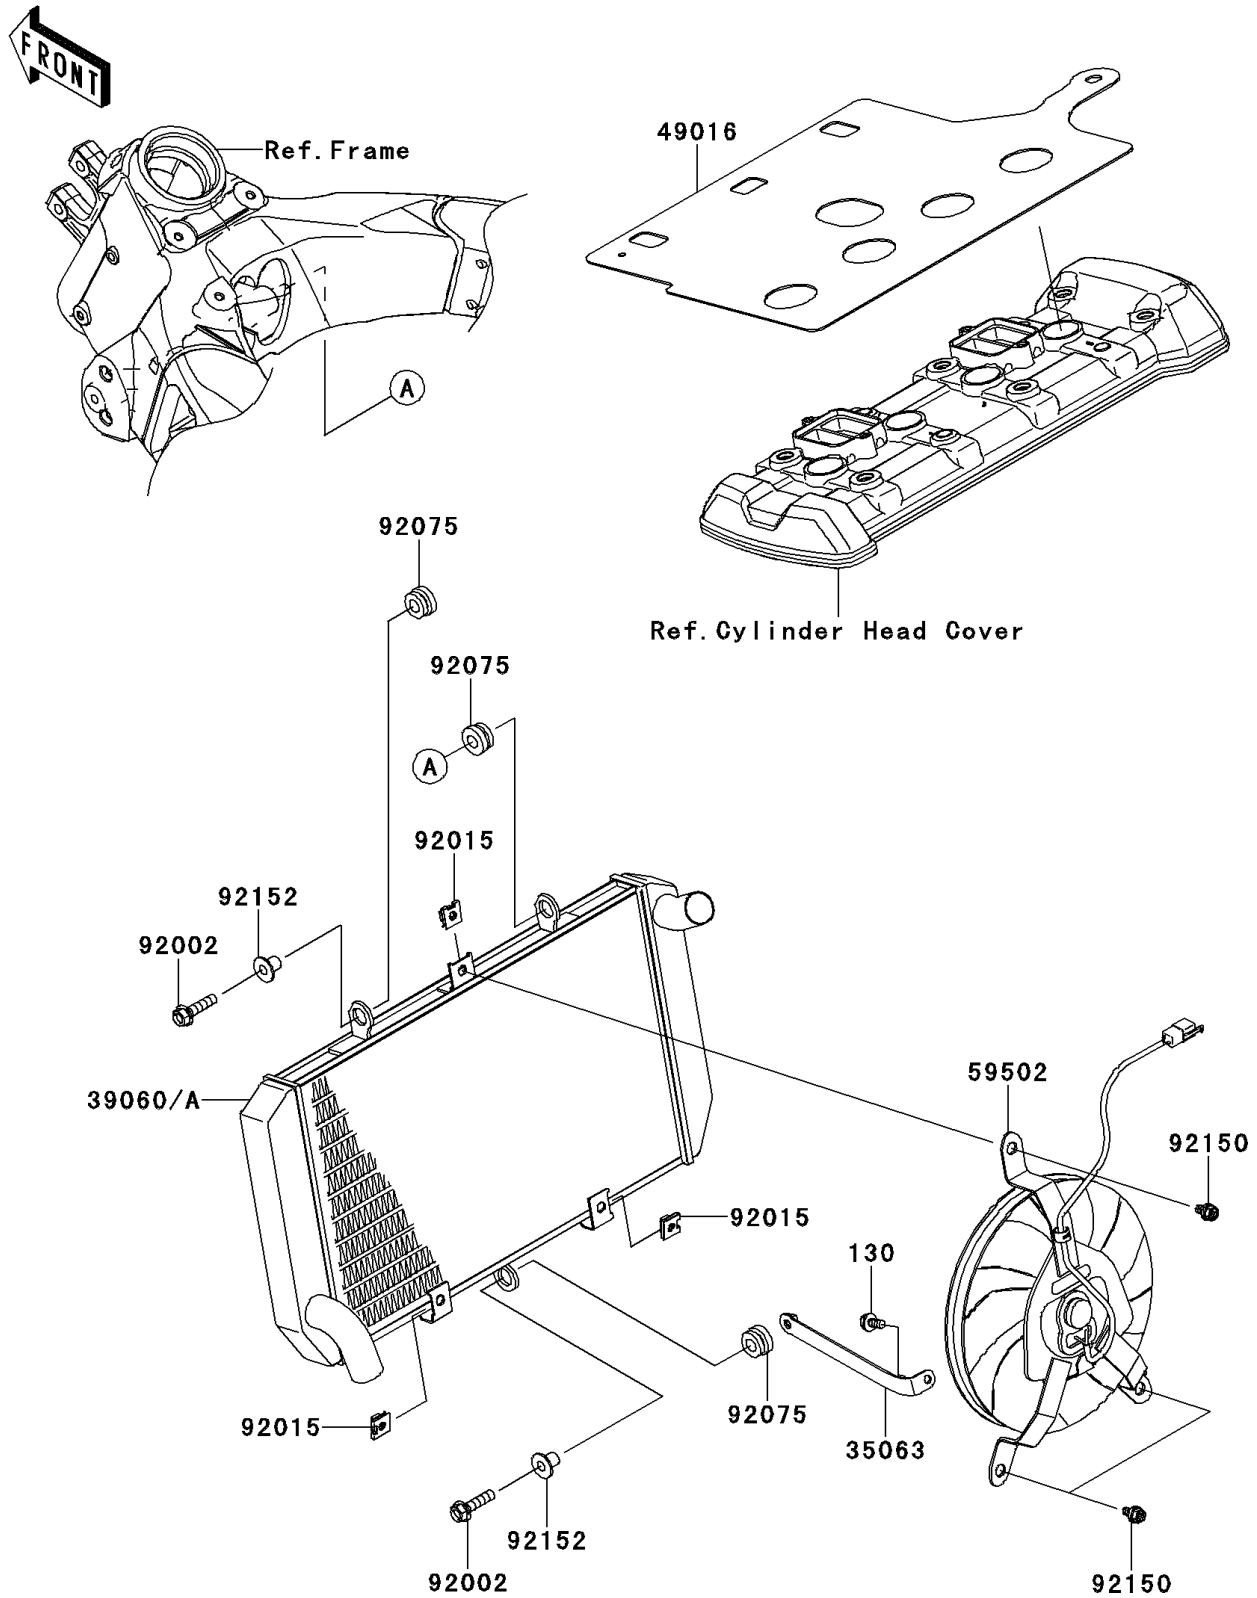

## 2013 VERSYS® 1000 (European) PARTS DIAGRAM

Radiator

E3032

## 2013 VERSYS® 1000 (European) PARTS LIST

Radiator

ITEM NAME	PART NUMBER	QUANTITY
BOLT-FLANGED,6X16 (Ref # 130)	130CC0616	1
STAY (Ref # 35063)	35063-0761	1
RADIATOR (Ref # 39060)	39060-0072	1
COVER-SEAL (Ref # 49016)	49016-0587	1
FAN-ASSY (Ref # 59502)	59502-0556	1
BOLT,FLANGED,6X25 (Ref # 92002)	92002-1086	1
NUT (Ref # 92015)	92015-1487	1
DAMPER,RUBBER (Ref # 92075)	92075-1123	1
BOLT,6X12 (Ref # 92150)	92150-1186	1
COLLAR (Ref # 92152)	92152-1650	1