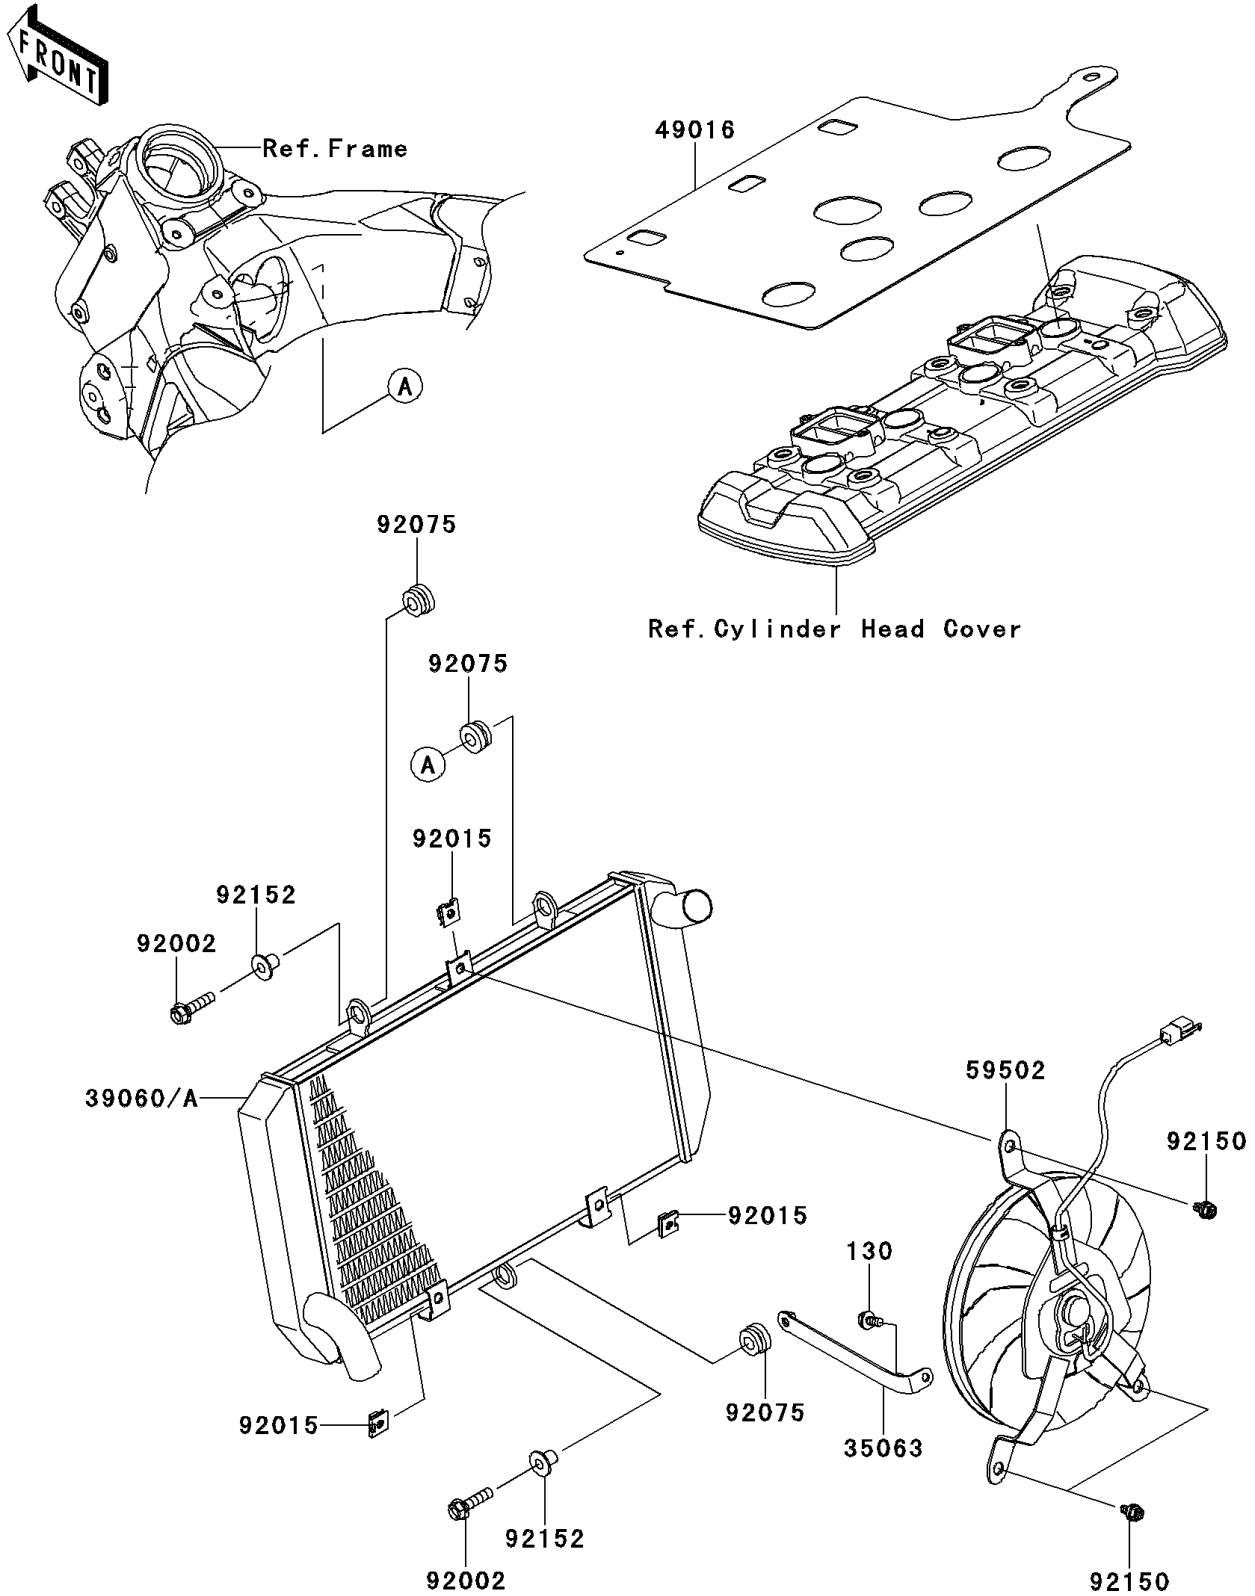

2013 VERSYS® 1000 (European) PARTS DIAGRAM

Radiator

E3032

2013 VERSYS® 1000 (European) PARTS LIST

Radiator

ITEM NAME	PART NUMBER	QUANTITY
-----------	-------------	----------