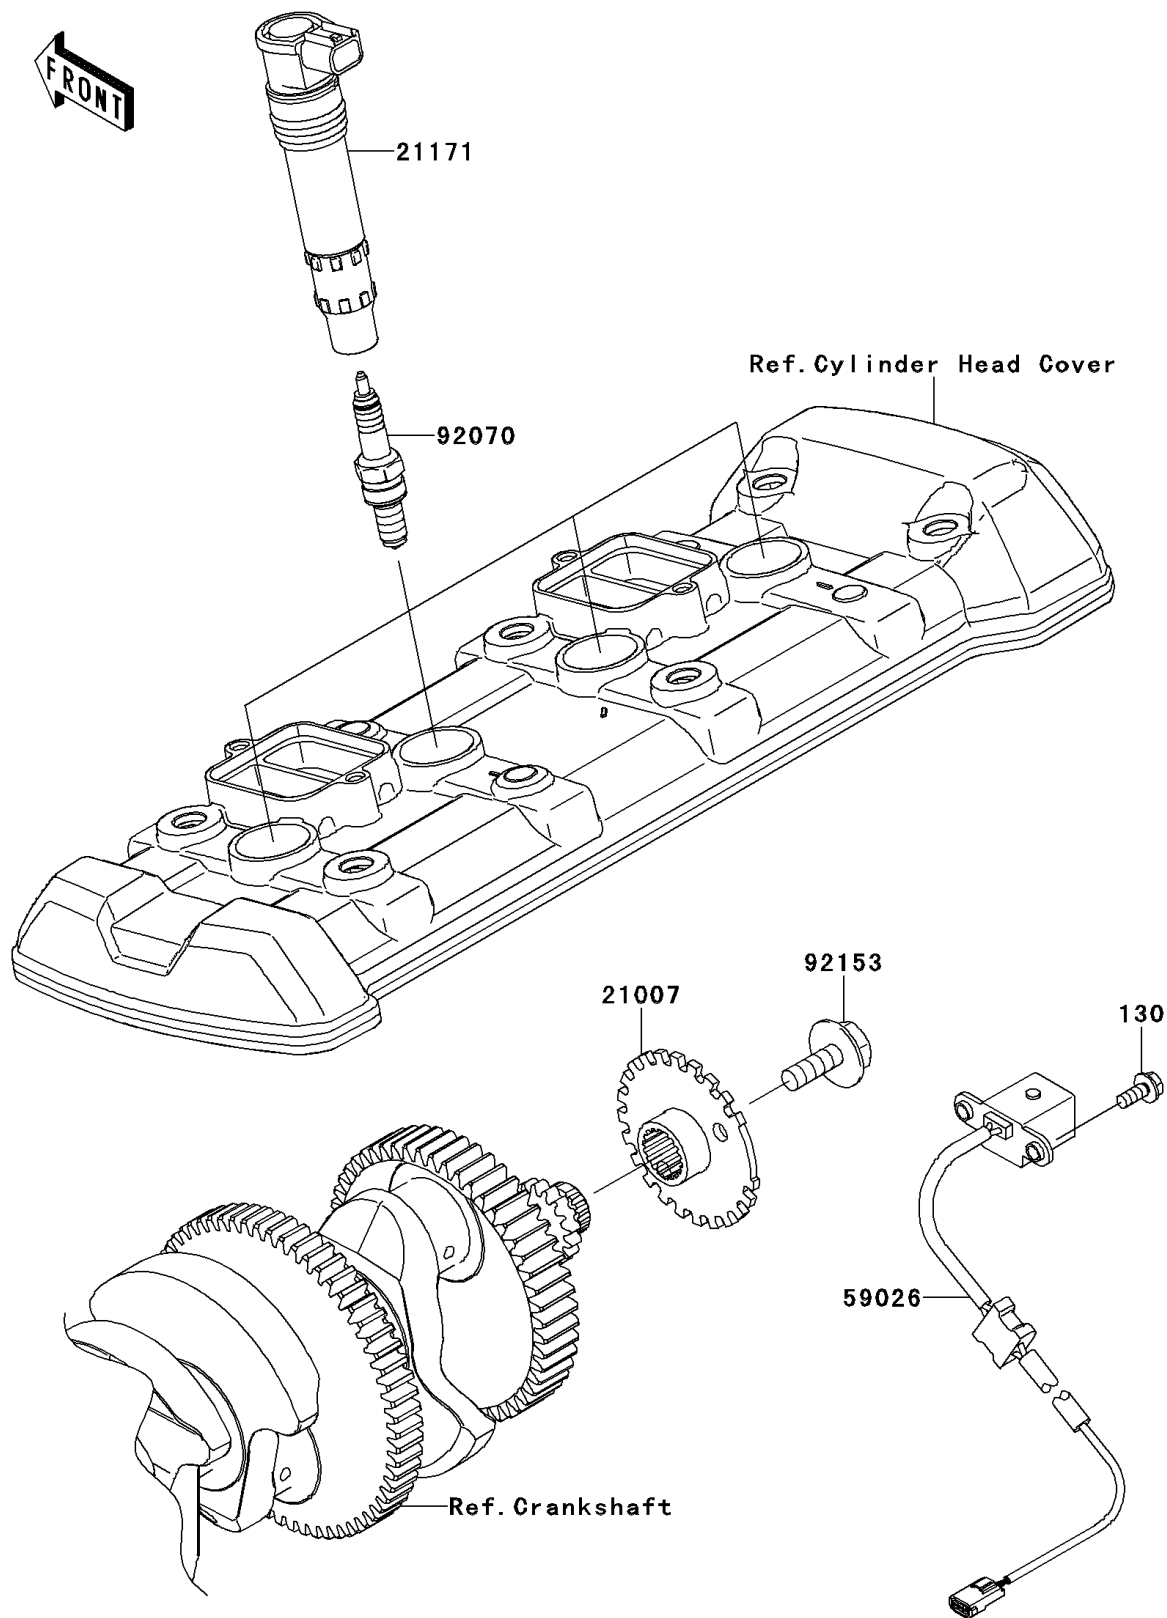

2014 VERSYS® 1000 (European) PARTS DIAGRAM

Ignition System

E1830

2014 VERSYS® 1000 (European) PARTS LIST

Ignition System

ITEM NAME	PART NUMBER	QUANTITY
BOLT-FLANGED,5X12 (Ref # 130)	130BA0512	1
ROTOR (Ref # 21007)	21007-0143	1
COIL-ASSY-IGNITION (Ref # 21171)	21171-0028	1
COIL-PULSING (Ref # 59026)	59026-0034	1
PLUG-SPARK,CR9EIA(NGK) (Ref # 92070)	92070-0014	1
BOLT,FLANGED,8X23 (Ref # 92153)	92153-0549	1