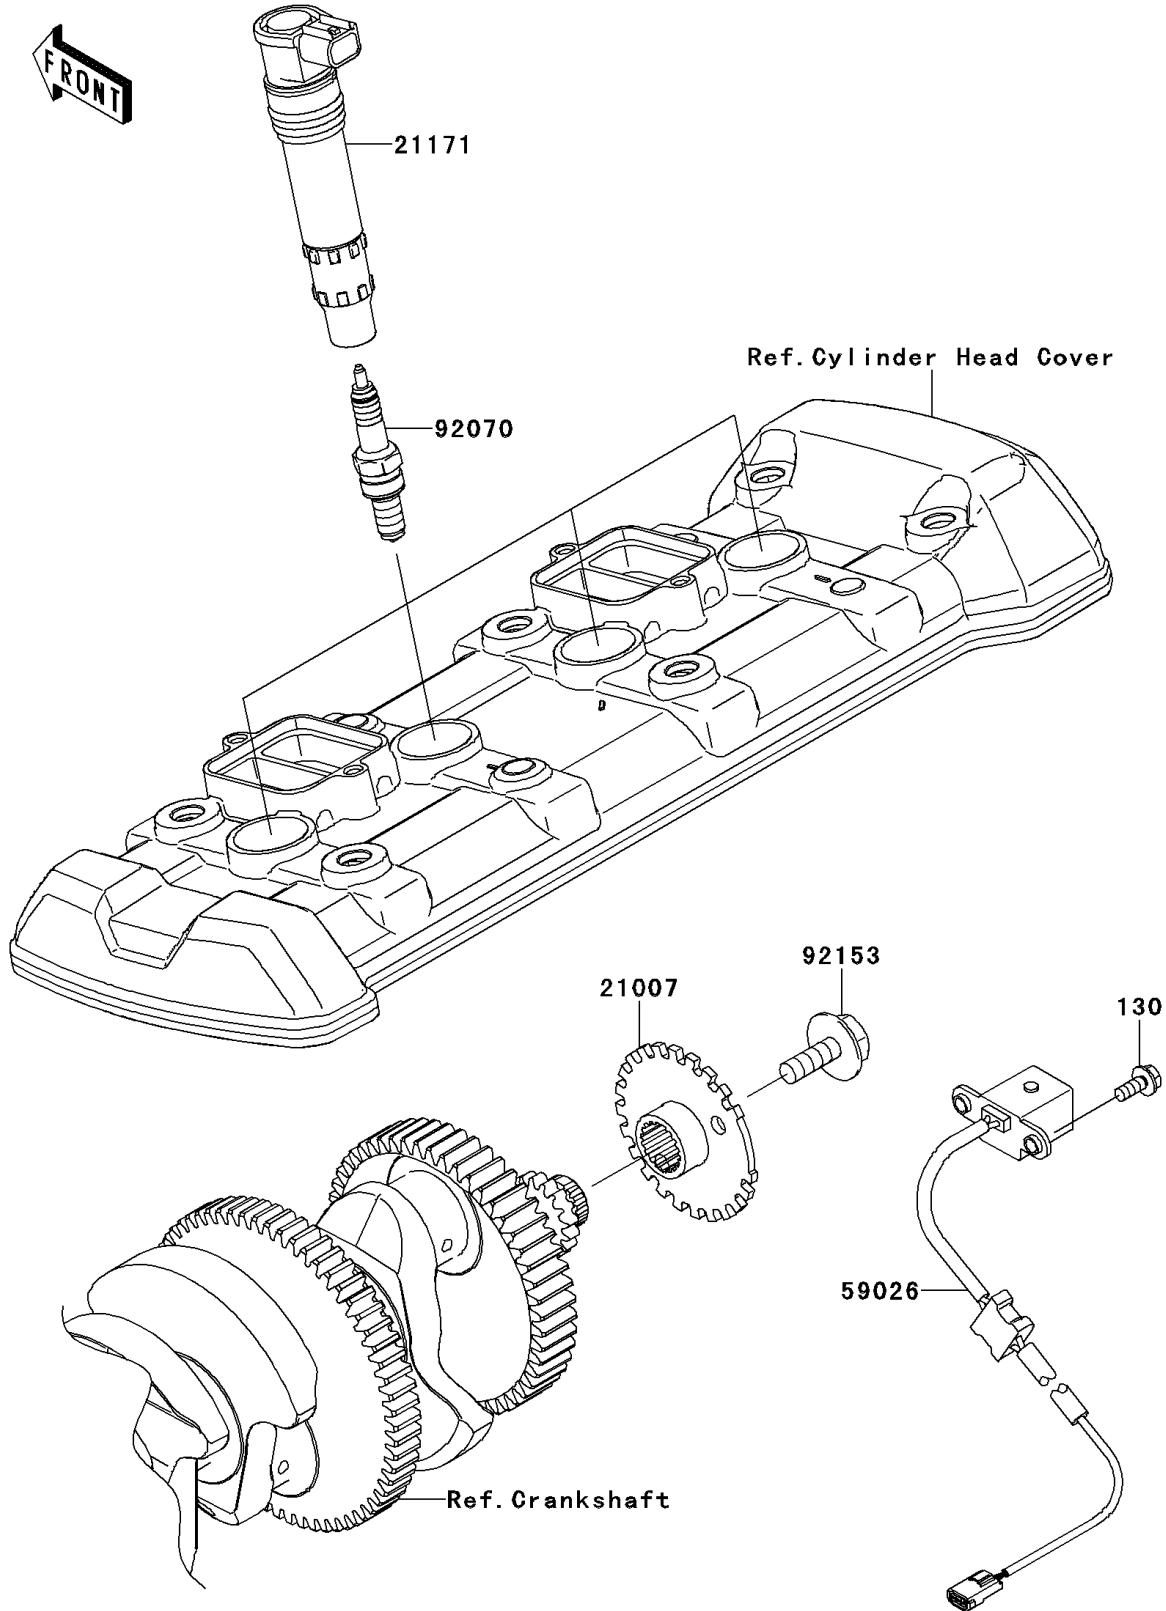

2013 VERSYS® 1000 (European) PARTS DIAGRAM

Ignition System

E1830

2013 VERSYS® 1000 (European) PARTS LIST

Ignition System

ITEM NAME	PART NUMBER	QUANTITY
BOLT-FLANGED,5X12 (Ref # 130)	130BA0512	2
ROTOR (Ref # 21007)	21007-0143	1
COIL-ASSY-IGNITION (Ref # 21171)	21171-0028	4
COIL-PULSING (Ref # 59026)	59026-0034	1
PLUG-SPARK,CR9EIA(NGK) (Ref # 92070)	92070-0014	4
BOLT,FLANGED,8X23 (Ref # 92153)	92153-0549	1