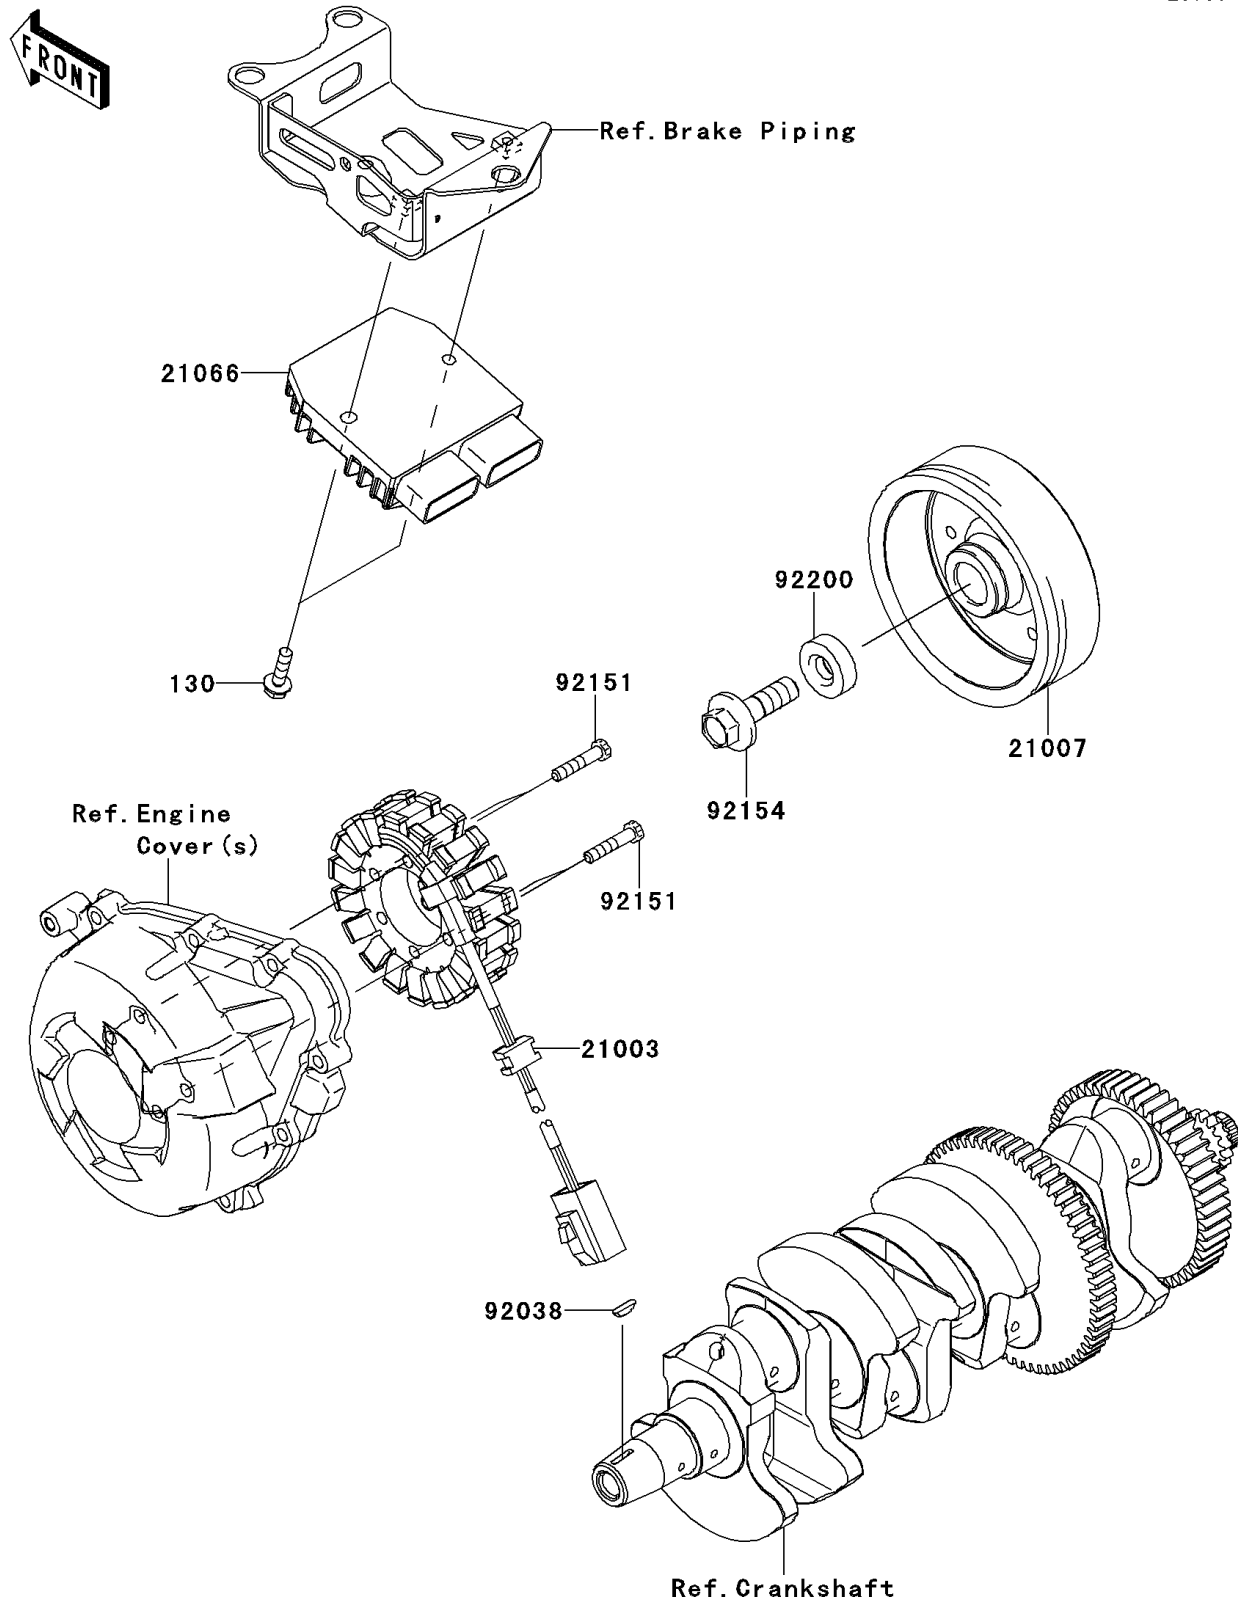

2014 VERSYS® 1000 (European) PARTS DIAGRAM

Generator

E1810

2014 VERSYS® 1000 (European) PARTS LIST

Generator

ITEM NAME	PART NUMBER	QUANTITY
BOLT-FLANGED,6X22 (Ref # 130)	130BA0622	1
STATOR (Ref # 21003)	21003-0129	1
ROTOR (Ref # 21007)	21007-0556	1
REGULATOR-VOLTAGE (Ref # 21066)	21066-0022	1
KEY (Ref # 92038)	92038-1060	1
BOLT,6X30 (Ref # 92151)	92151-1626	1
BOLT,FLANGED,12X40 (Ref # 92154)	92154-0347	1
WASHER,12X34X9 (Ref # 92200)	92200-0369	1