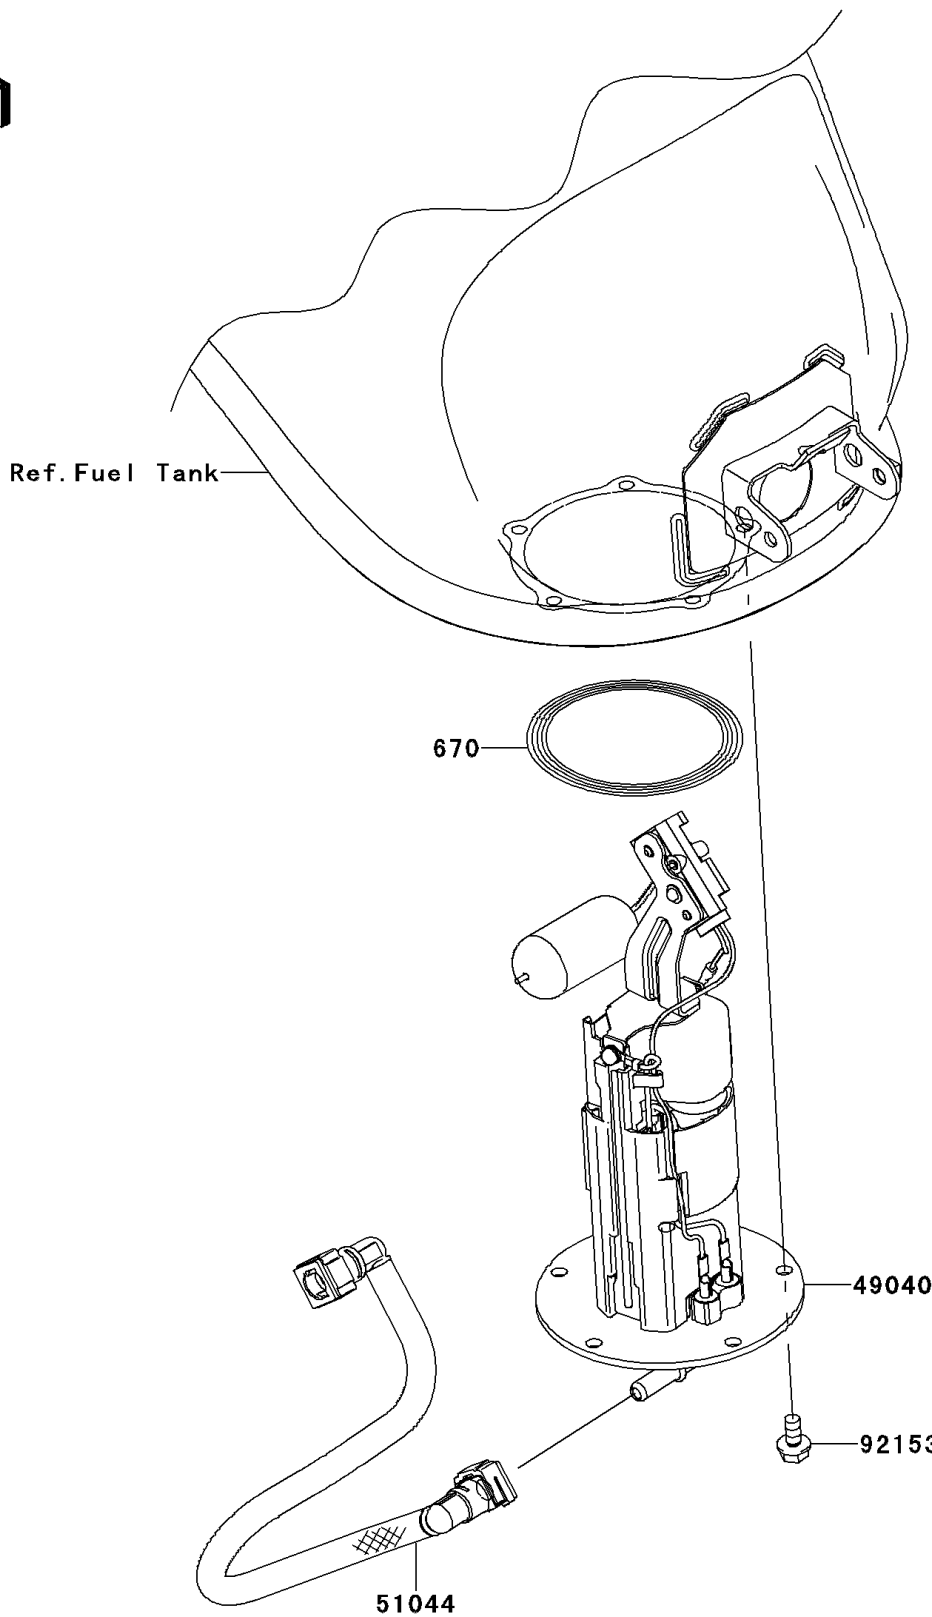

## 2014 VERSYS® 1000 (European) PARTS DIAGRAM

Fuel Pump

E1520

## 2014 VERSYS® 1000 (European) PARTS LIST

Fuel Pump

ITEM NAME	PART NUMBER	QUANTITY
O RING (Ref # 670)	670E5075	1
PUMP-FUEL (Ref # 49040)	49040-0709	1
TUBE-ASSY,FUEL (Ref # 51044)	51044-0088	1
BOLT,FLANGED,6X12 (Ref # 92153)	92153-1295	1