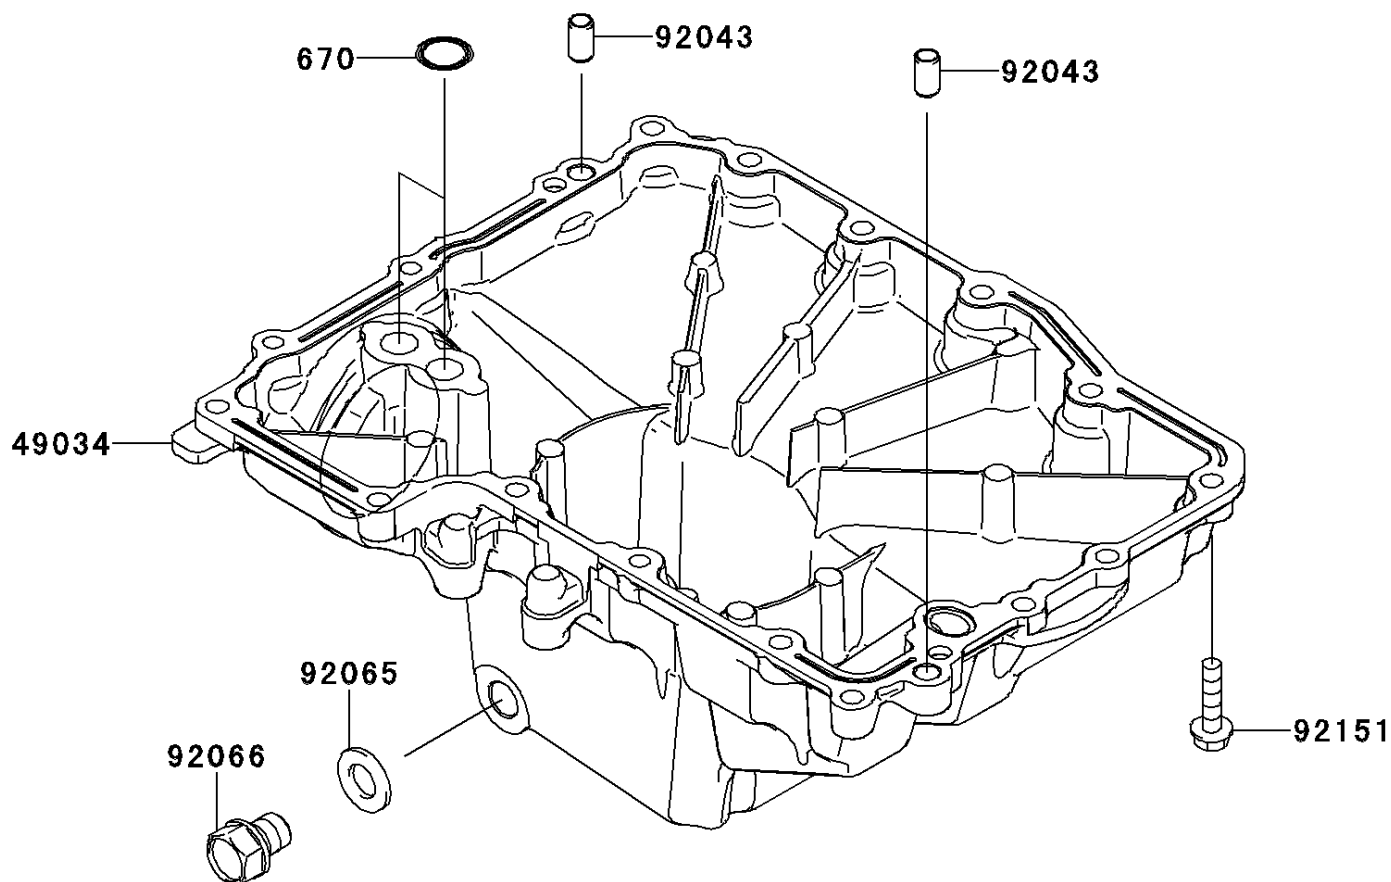

2014 VERSYS® 1000 (European) PARTS DIAGRAM

Oil Pan

E1434

2014 VERSYS® 1000 (European) PARTS LIST

Oil Pan

ITEM NAME	PART NUMBER	QUANTITY
O RING,14MM (Ref # 670)	670D2014	1
PAN-OIL (Ref # 49034)	49034-0043	1
PIN,6.2X8X14 (Ref # 92043)	92043-1263	1
GASKET,12X22X2 (Ref # 92065)	92065-097	1
PLUG,OIL DRAIN,12X15 (Ref # 92066)	92066-1174	1
BOLT,FLANGED,6X25 (Ref # 92151)	92151-1225	1