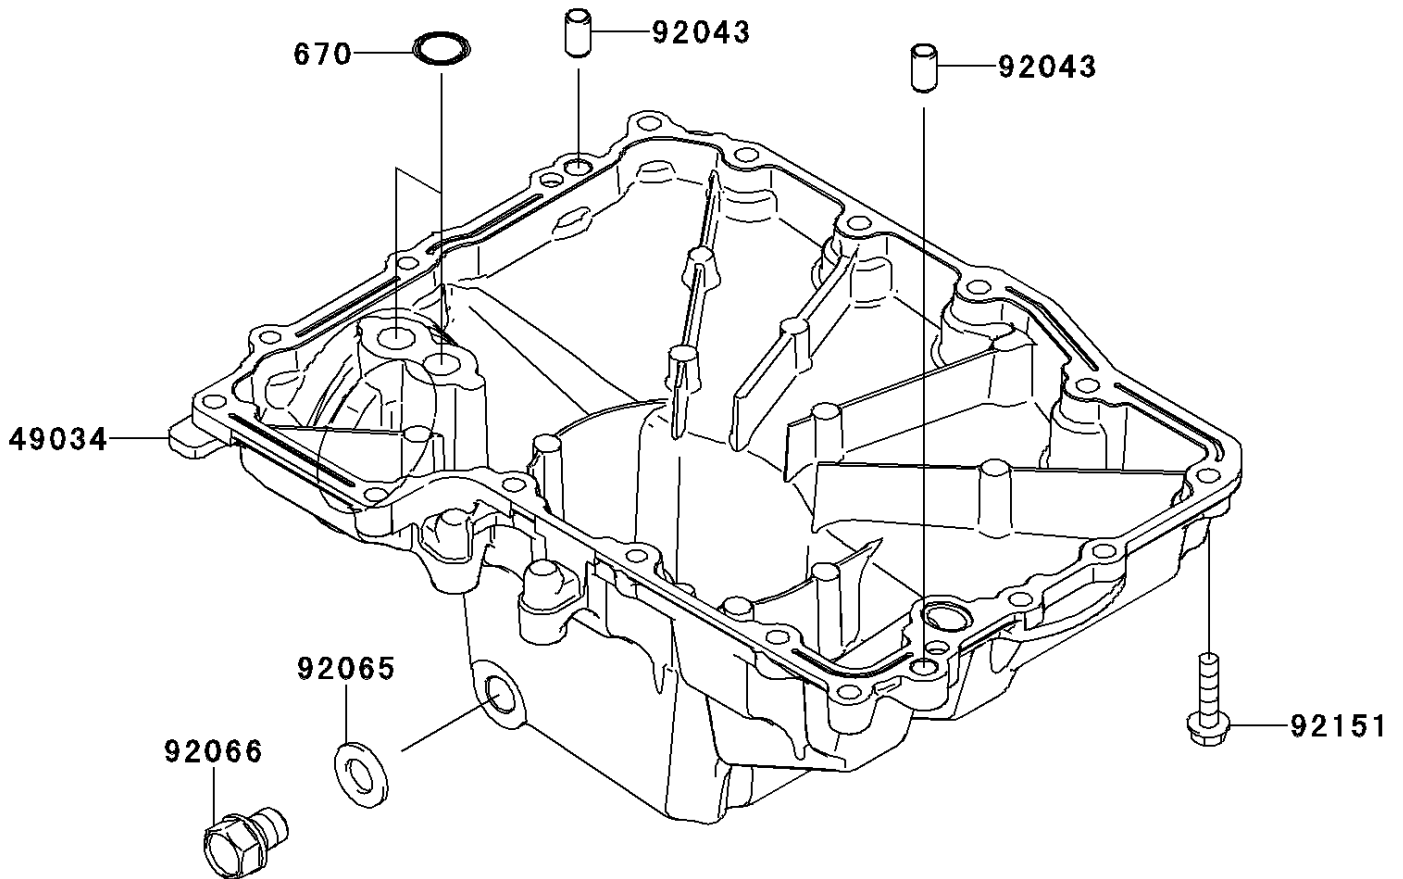

# 2013 VERSYS® 1000 (European) PARTS DIAGRAM

Oil Pan

E1434

### Oil Pan

ITEM NAME	PART NUMBER	QUANTITY
O RING,14MM (Ref # 670)	670D2014	2
PAN-OIL (Ref # 49034)	49034-0043	1
PIN,6.2X8X14 (Ref # 92043)	92043-1263	2
GASKET,12X22X2 (Ref # 92065)	92065-097	1
PLUG,OIL DRAIN,12X15 (Ref # 92066)	92066-1174	1
BOLT,FLANGED,6X25 (Ref # 92151)	92151-1225	18