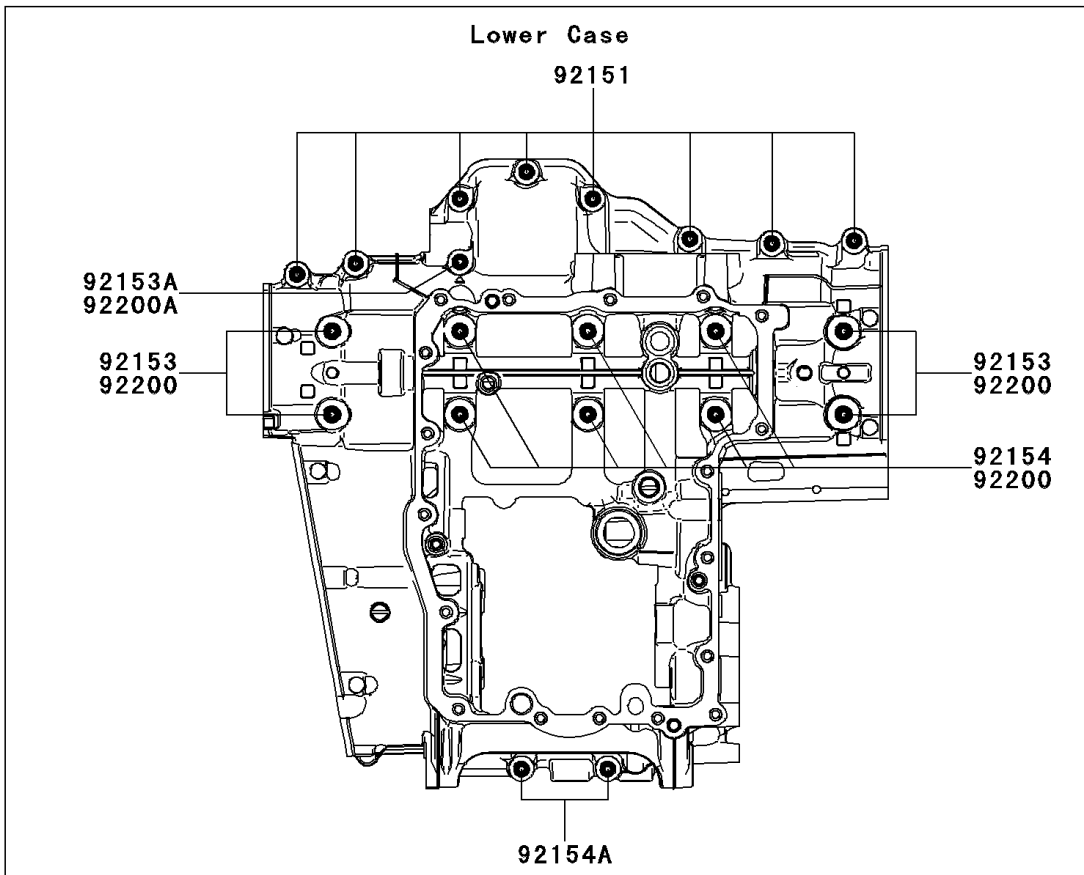

2013 VERSYS® 1000 (European) PARTS DIAGRAM

Crankcase Bolt Pattern

E1412

2013 VERSYS® 1000 (European) PARTS LIST

Crankcase Bolt Pattern

ITEM NAME	PART NUMBER	QUANTITY
-----------	-------------	----------