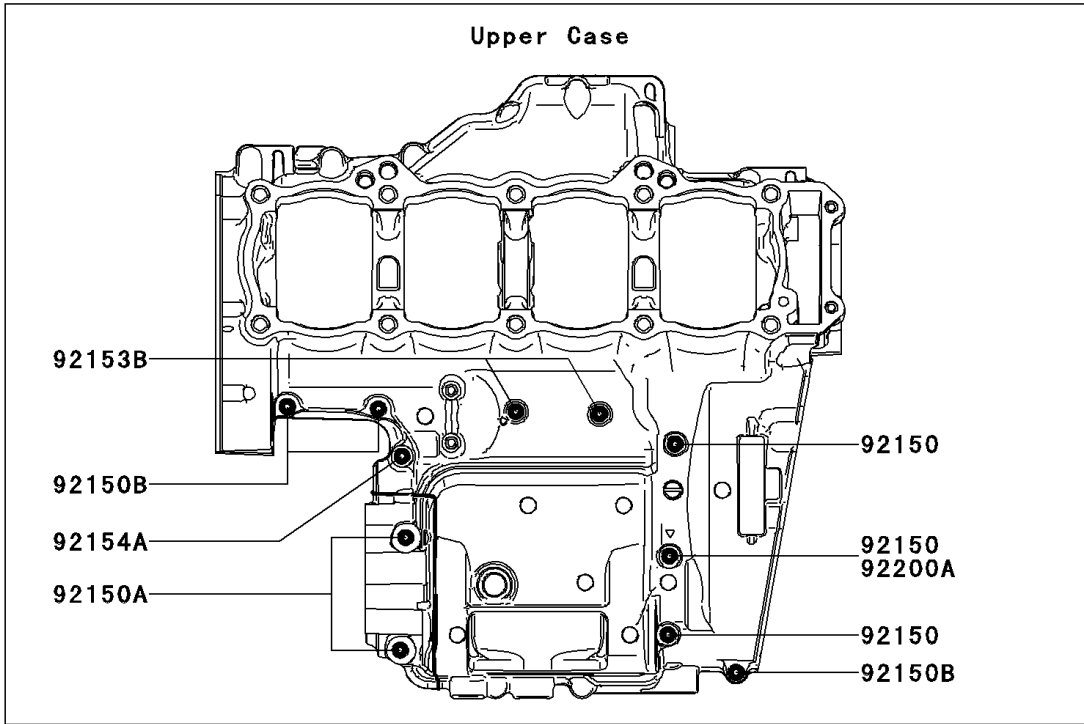

2013 VERSYS® 1000 (European) PARTS DIAGRAM

Crankcase Bolt Pattern

E1412

2013 VERSYS® 1000 (European) PARTS LIST

Crankcase Bolt Pattern

ITEM NAME	PART NUMBER	QUANTITY
-----------	-------------	----------