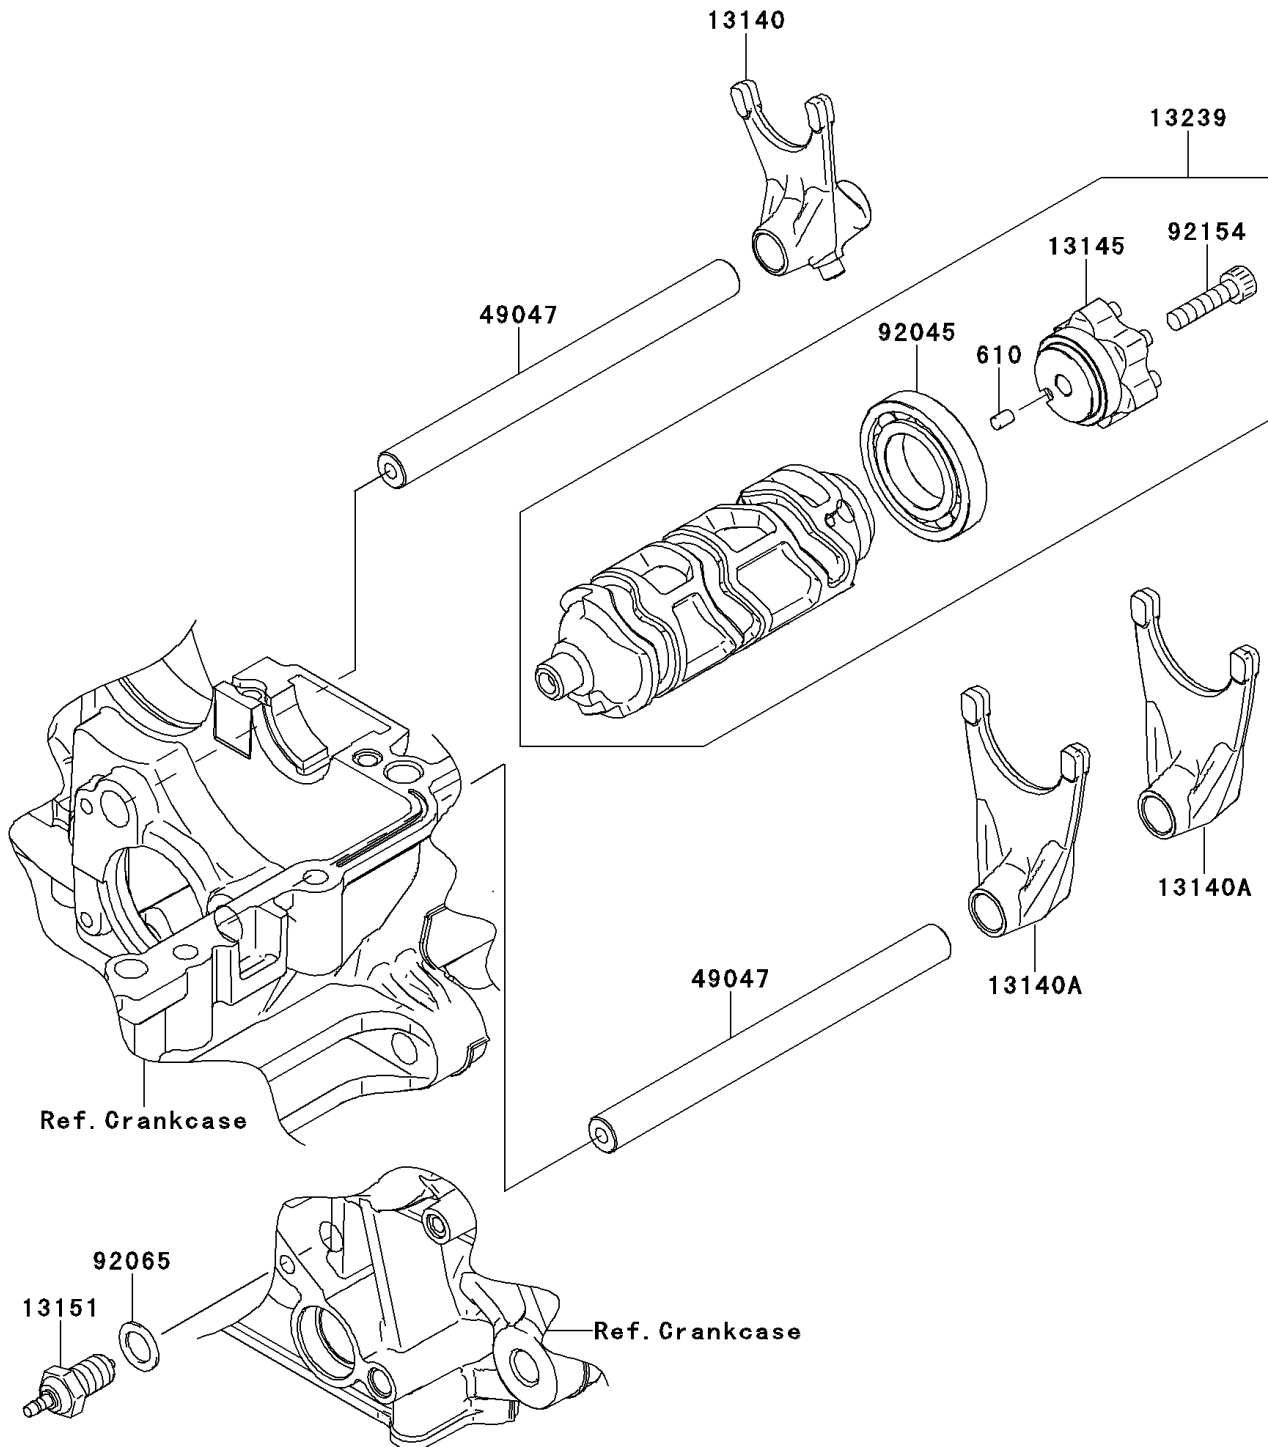

## 2014 VERSYS® 1000 (European) PARTS DIAGRAM

Gear Change Drum/Shift Fork(s)

E1362

## 2014 VERSYS® 1000 (European) PARTS LIST

Gear Change Drum/Shift Fork(s)

ITEM NAME	PART NUMBER	QUANTITY
ROLLER,4X6 (Ref # 610)	610A0406	1
FORK-SHIFT (Ref # 13140)	13140-0061	1
FORK-SHIFT (Ref # 13140A)	13140-0062	1
CAM-CHANGE DRUM (Ref # 13145)	13145-0048	1
SWITCH-COMP (Ref # 13151)	13151-1085	1
DRUM-ASSY-CHANGE (Ref # 13239)	13239-0034	1
ROD-SHIFT (Ref # 49047)	49047-0023	1
BEARING-BALL,16005 (Ref # 92045)	92045-1045	1
GASKET,10.5X16X1 (Ref # 92065)	92065-058	1
BOLT,SOCKET,6X25 (Ref # 92154)	92154-0477	1