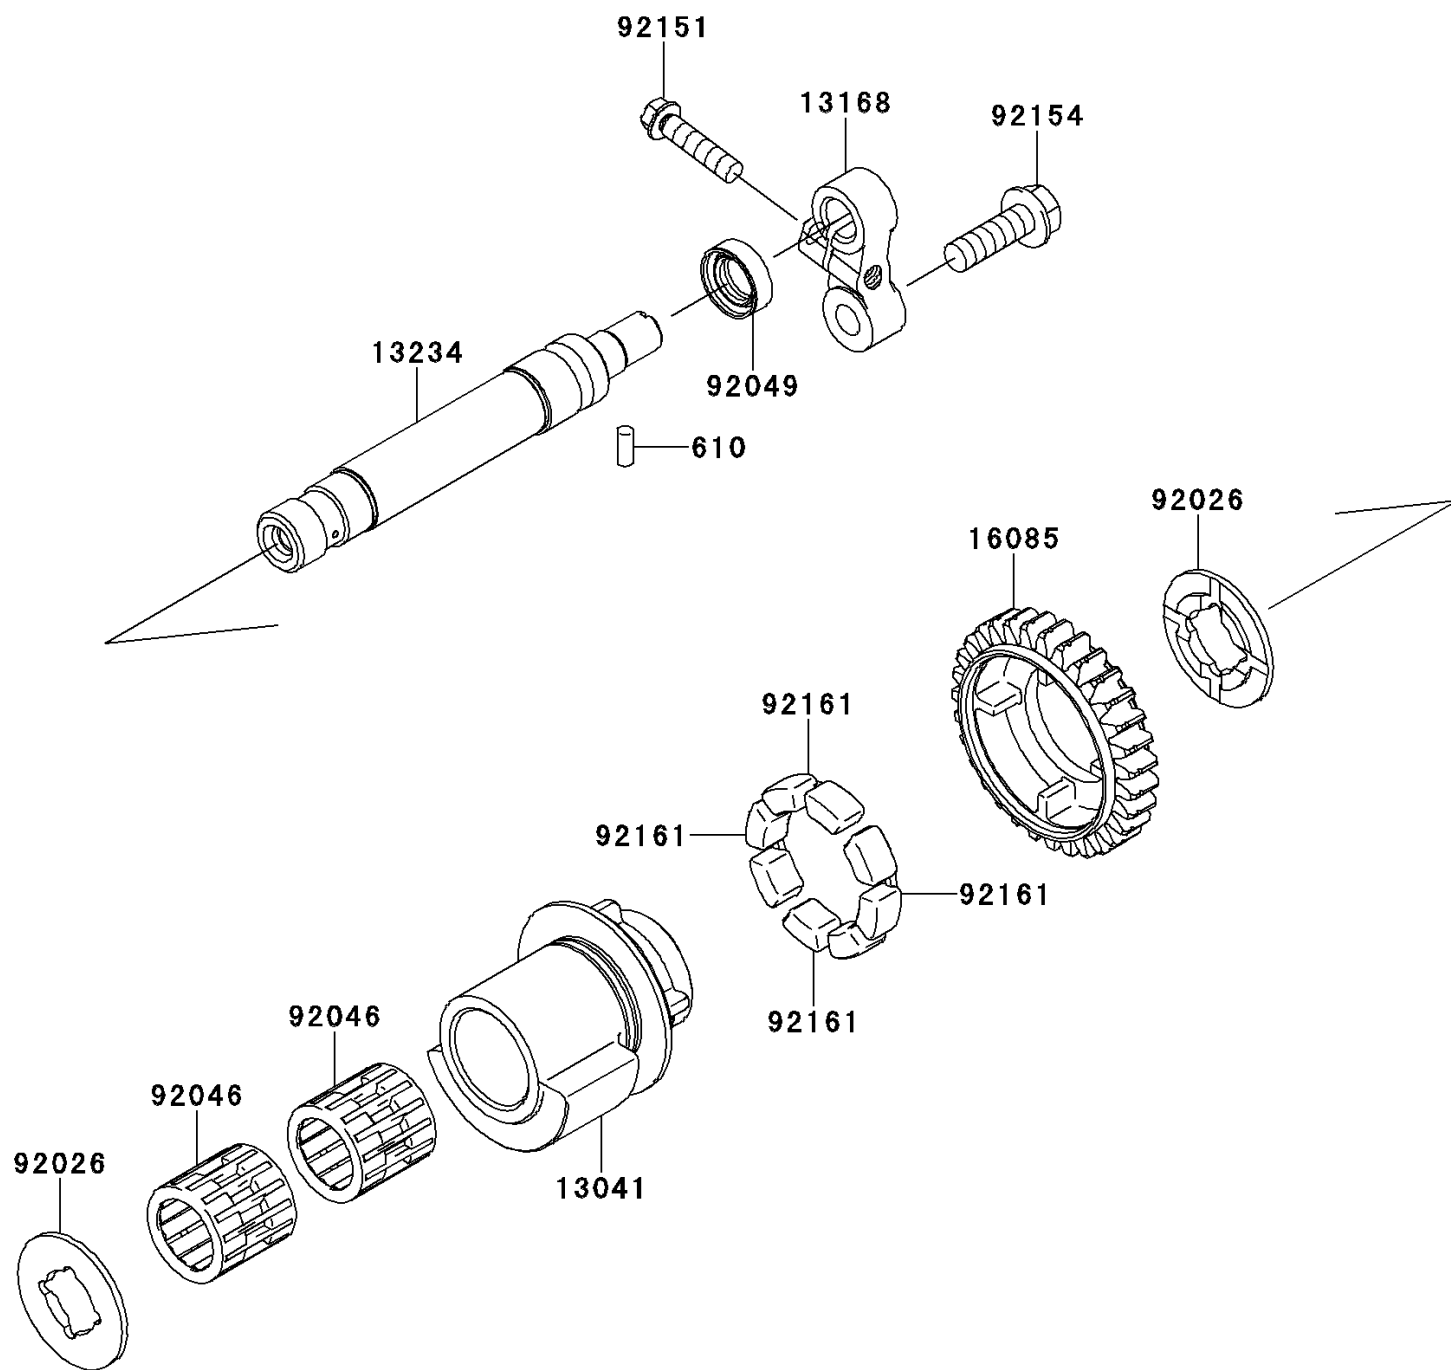

## 2014 VERSYS® 1000 (European) PARTS DIAGRAM

Balancer

E1323

## 2014 VERSYS® 1000 (European) PARTS LIST

Balancer

ITEM NAME	PART NUMBER	QUANTITY
ROLLER,4X10 (Ref # 610)	610A0410	1
BALANCER (Ref # 13041)	13041-0028	1
LEVER (Ref # 13168)	13168-0115	1
SHAFT-COMP (Ref # 13234)	13234-0038	1
GEAR,BALANCER,31T (Ref # 16085)	16085-0134	1
SPACER (Ref # 92026)	92026-0082	1
BEARING-NEEDLE (Ref # 92046)	92046-1266	1
SEAL-OIL,TC 12X22X7 (Ref # 92049)	92049-2204	1
BOLT,FLANGED-SMALL,6X25 (Ref # 92151)	92151-1930	1
BOLT,FLANGED,8X25 (Ref # 92154)	92154-0413	1
DAMPER (Ref # 92161)	92161-1055	1