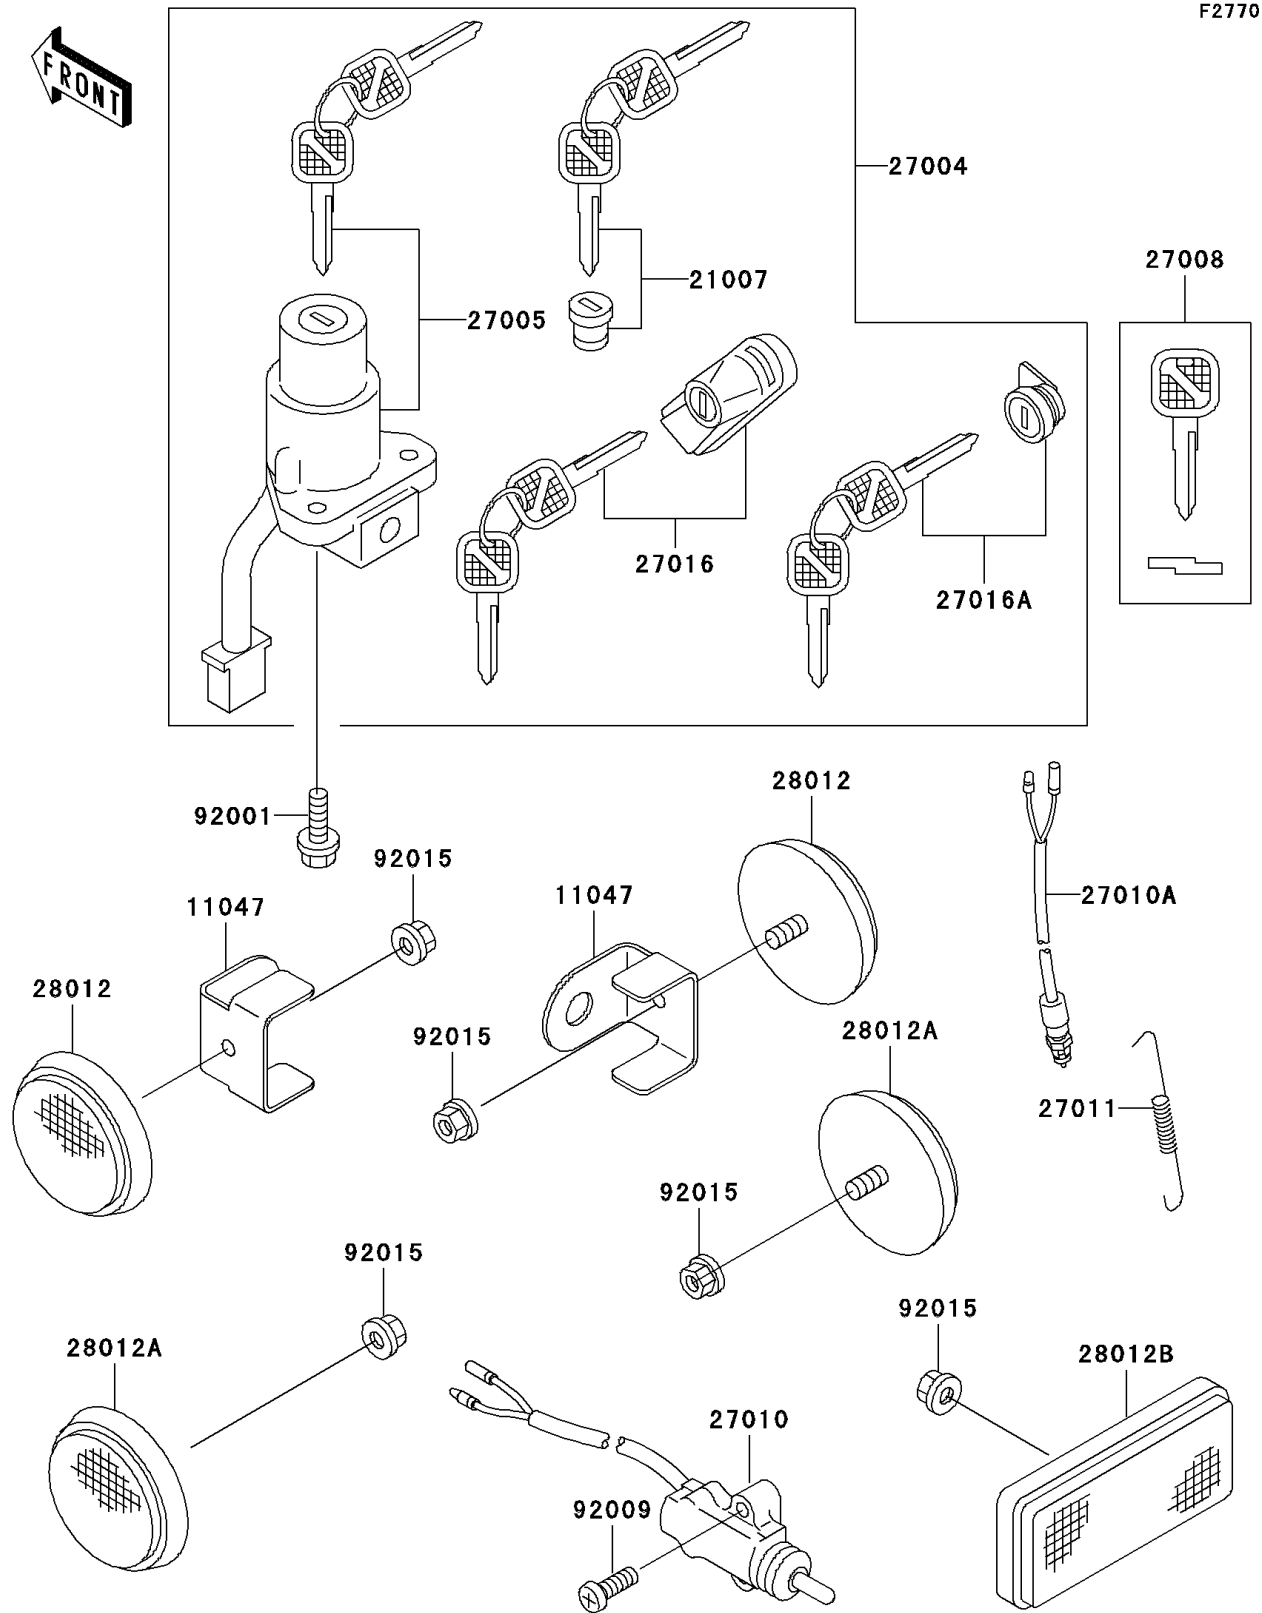

1996 KLX650 PARTS DIAGRAM

Ignition Switch

1996 KLX650 PARTS LIST

Ignition Switch

ITEM NAME	PART NUMBER	QUANTITY
BRACKET,REFLECTOR (Ref # 11047)	11047-1441	1
ROTOR,LOCK,TANK CAP (Ref # 21007)	21007-5023	1
SWITCH-ASSY (Ref # 27004)	27004-5443	1
SWITCH-ASSY-IGNITION (Ref # 27005)	27005-1170	1
KEY-LOCK,BLANK (Ref # 27008)	27008-1105	1
SWITCH,SIDE STAND (Ref # 27010)	27010-1264	1
SWITCH,BRAKE LAMP (Ref # 27010A)	27010-1323	1
SPRING,BRAKE LAMP SWITCH (Ref # 27011)	27011-021	1
LOCK-ASSY,HELMET (Ref # 27016)	27016-5110	1
LOCK-ASSY,TOOL BOX (Ref # 27016A)	27016-5193	1
REFLECTOR-REFLEX,FR (Ref # 28012)	28012-016	1
REFLECTOR-REFLEX (Ref # 28012A)	28012-1067	1
REFLECTOR-REFLEX (Ref # 28012B)	28012-1077	1
BOLT,TORX,6X20 (Ref # 92001)	92001-1465	1
SCREW,5X20 (Ref # 92009)	92009-1459	1
NUT,FLANGED,5MM (Ref # 92015)	92015-1259	1