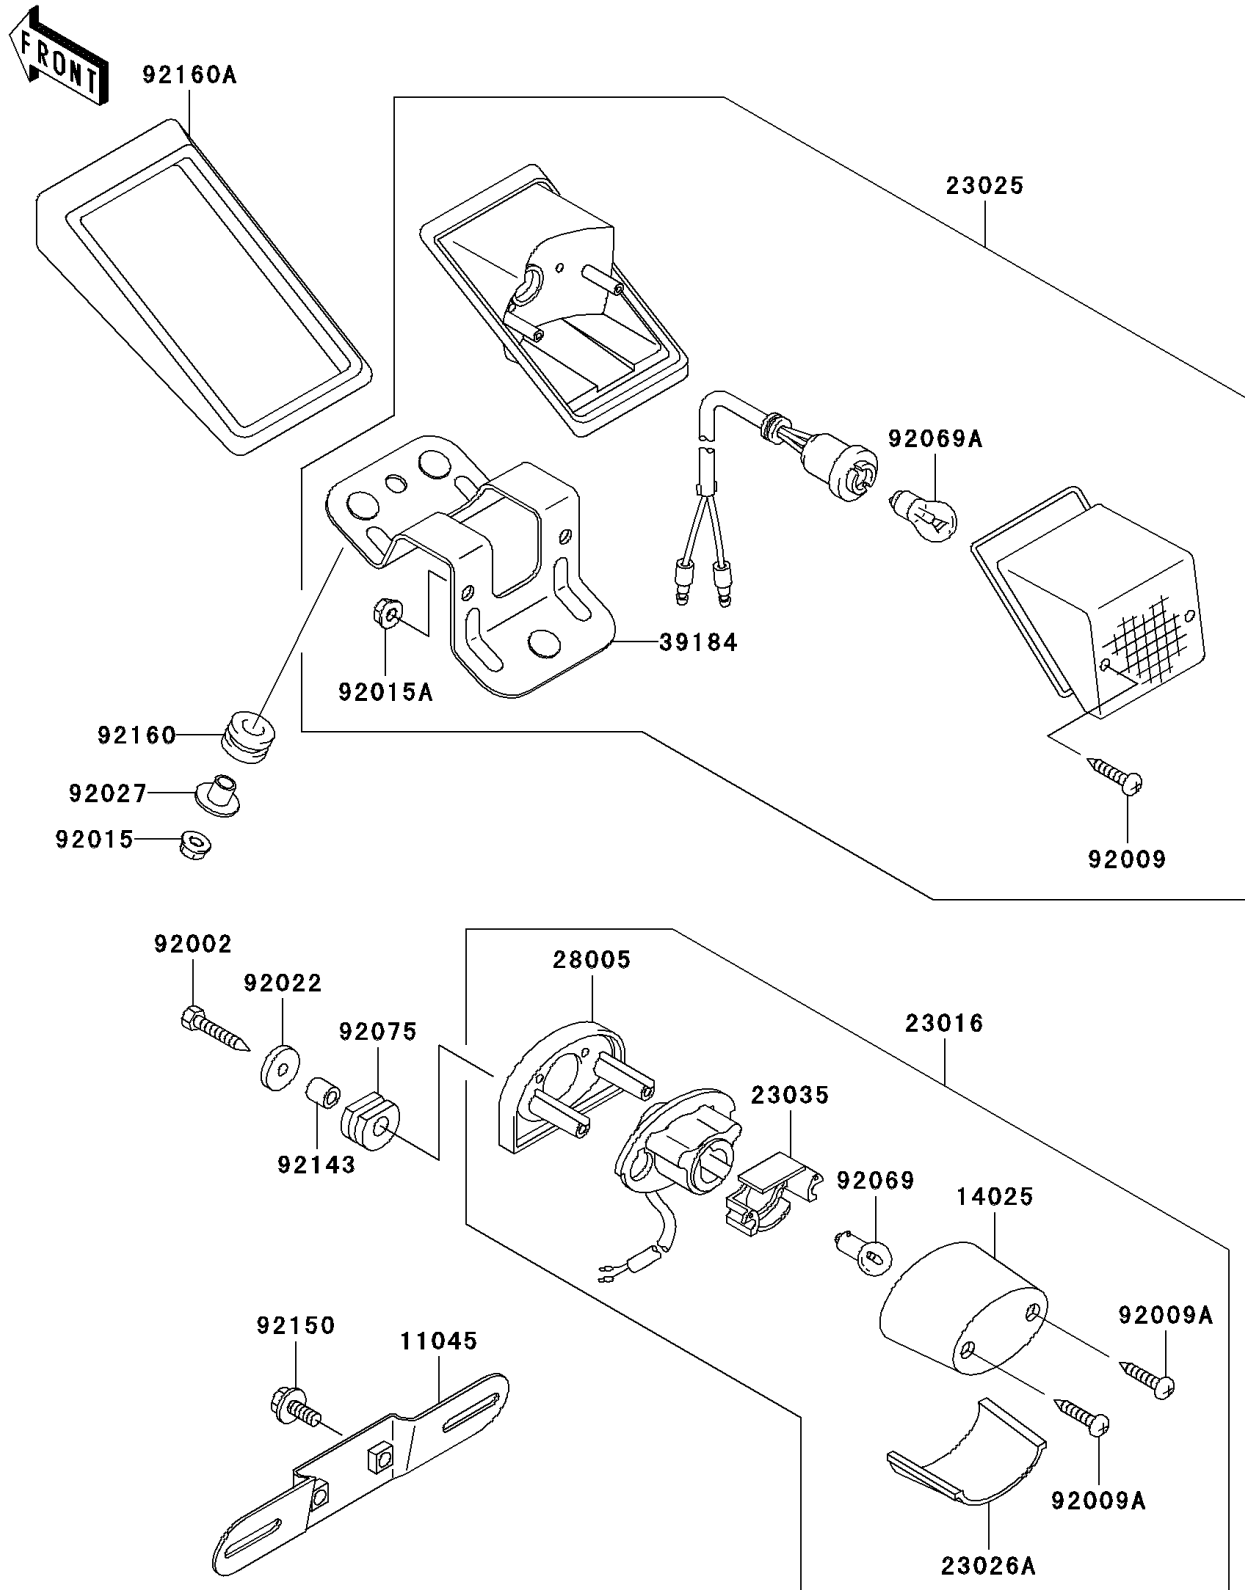

1996 KLX650 PARTS DIAGRAM

Taillight(s)@(JKALXEC1 SA021310&NAMI.)

F2720A

1996 KLX650 PARTS LIST

Taillight(s)@(JKALXEC1 SA021310&NAMI.)

ITEM NAME	PART NUMBER	QUANTITY
BRACKET,LICENSE (Ref # 11045)	11045-1387	1
COVER,LICENSE LAMP (Ref # 14025)	14025-1725	1
LAMP-ASSY,LICENSE PLATE (Ref # 23016)	23016-1130	1
LAMP-TAIL (Ref # 23025)	23025-1235	1
LENS,LICENSE LAMP (Ref # 23026A)	23026-1064	1
REFLECTOR-LAMP,LICENSE (Ref # 23035)	23035-1060	1
BODY-LAMP,LICENSE (Ref # 28005)	28005-1051	1
BRACKET-ASSY,TAIL LAMP (Ref # 39184)	39184-1077	1
BOLT,TAPPING,5X25 (Ref # 92002)	92002-1831	1
SCREW,TAPPING,4X20 (Ref # 92009)	92009-1297	1
SCREW,TAPPING,4X20 (Ref # 92009A)	92009-1378	1
NUT,FLANGED,6MM (Ref # 92015)	92015-1367	1
NUT,6MM (Ref # 92015A)	92015-1899	1
WASHER,5.5X20X1.2 (Ref # 92022)	92022-1581	1
COLLAR,L=14.1 (Ref # 92027)	92027-1920	1
BULB,12V 8W (Ref # 92069)	92069-1012	1
BULB,12V 27/8W (Ref # 92069A)	92069-1093	1
DAMPER (Ref # 92075)	92075-1870	1
COLLAR,5.8X9X10.5 (Ref # 92143)	92143-1047	1
BOLT,6X16 (Ref # 92150)	92150-1909	1
DAMPER (Ref # 92160)	92160-1167	1
DAMPER,TAIL LAMP (Ref # 92160A)	92160-1406	1
GASKET,TAIL LAMP (Ref # 11009)	11009-1371	1
LENS,TAIL LAMP (Ref # 23026)	23026-1053	1