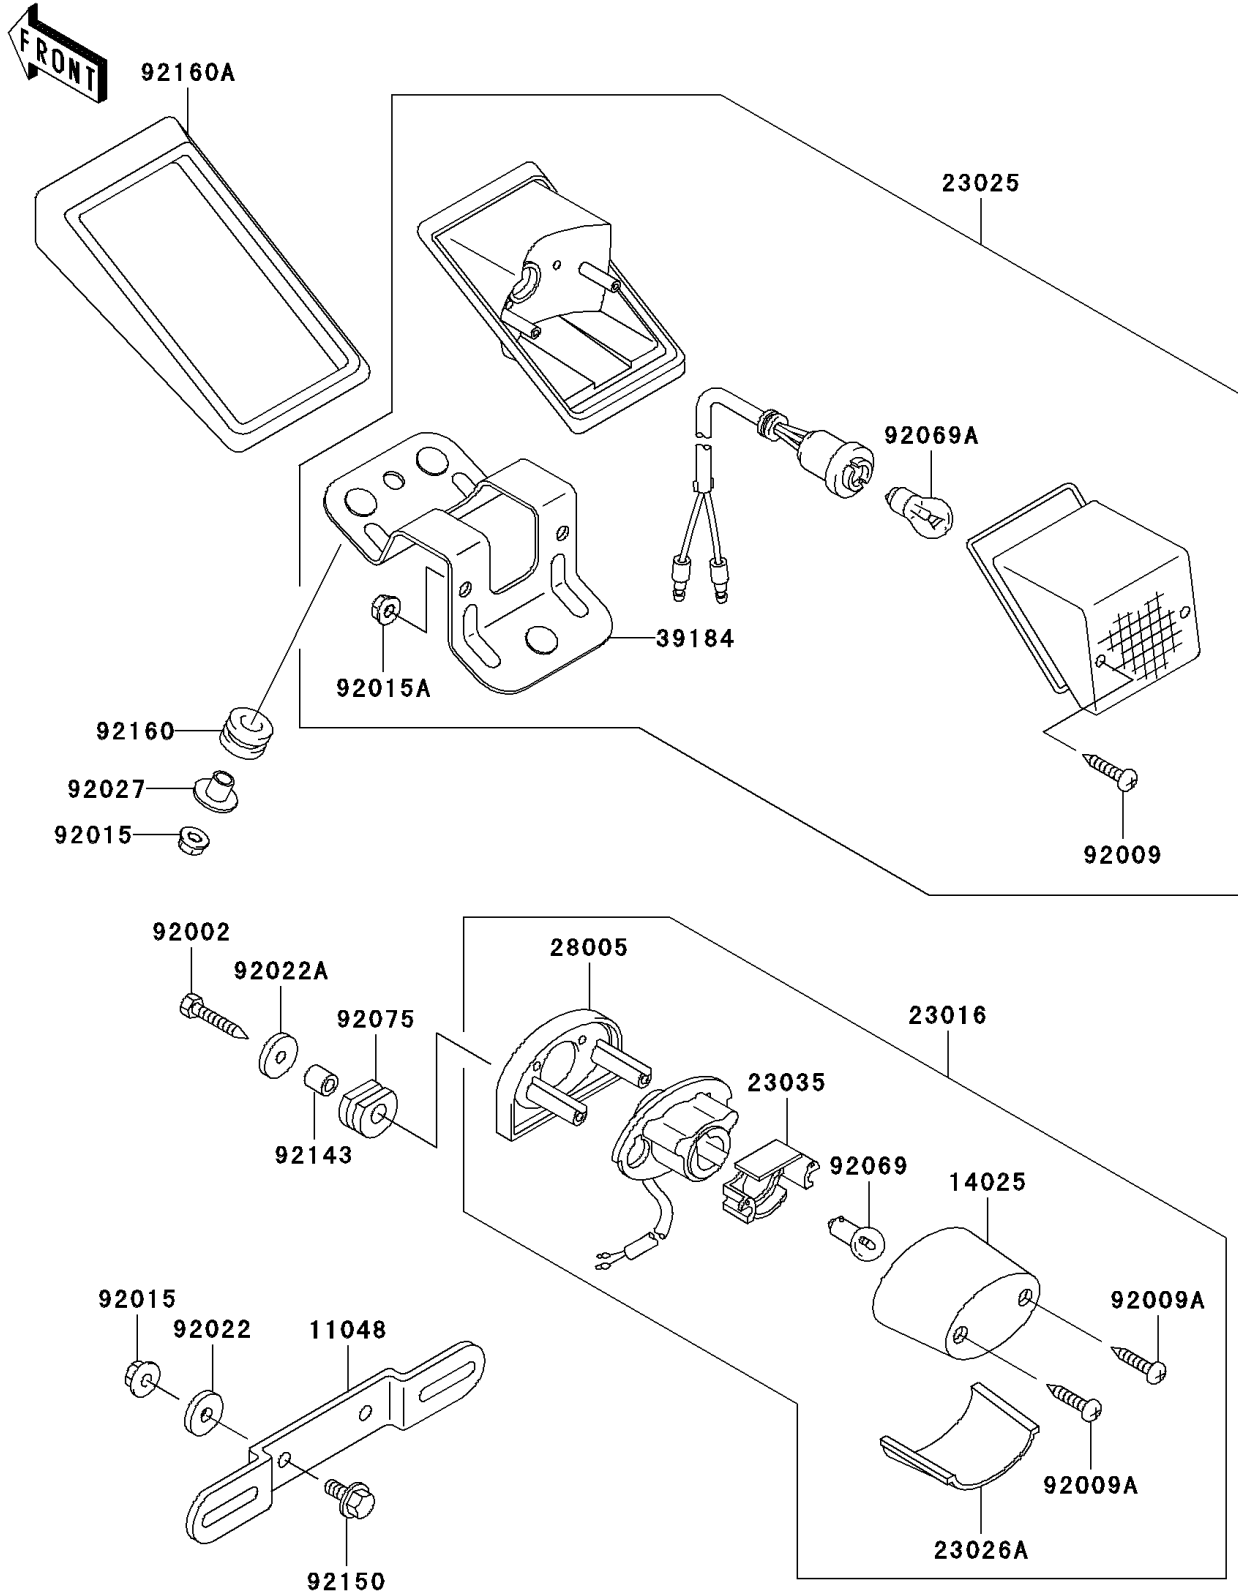

1995 KLX650 PARTS DIAGRAM

Taillight(s)@(&NAMIJKALXEC1 SA021309)

F2720

1995 KLX650 PARTS LIST

Taillight(s)@(&NAMIJKALXEC1 SA021309)

ITEM NAME	PART NUMBER	QUANTITY
BRACKET,LICENSE PLATE LAMP (Ref # 11048)	11048-1217	1
COVER,LICENSE LAMP (Ref # 14025)	14025-1725	1
LAMP-ASSY,LICENSE PLATE (Ref # 23016)	23016-1130	1
LAMP-TAIL (Ref # 23025)	23025-1235	1
LENS,LICENSE LAMP (Ref # 23026A)	23026-1064	1
REFLECTOR-LAMP,LICENSE (Ref # 23035)	23035-1060	1
BODY-LAMP,LICENSE (Ref # 28005)	28005-1051	1
BRACKET-ASSY,TAIL LAMP (Ref # 39184)	39184-1077	1
BOLT,TAPPING,5X25 (Ref # 92002)	92002-1831	2
SCREW,TAPPING,4X20 (Ref # 92009)	92009-1297	2
SCREW,TAPPING,4X20 (Ref # 92009A)	92009-1378	2
NUT,FLANGED,6MM (Ref # 92015)	92015-1367	5
NUT,6MM (Ref # 92015A)	92015-1899	2
WASHER,6.5X20X1.6 (Ref # 92022)	92022-1557	2
WASHER,5.5X20X1.2 (Ref # 92022A)	92022-1581	2
COLLAR,L=14.1 (Ref # 92027)	92027-1920	3
BULB,12V 8W (Ref # 92069)	92069-1012	1
BULB,12V 27/8W (Ref # 92069A)	92069-1093	1
DAMPER (Ref # 92075)	92075-1870	2
COLLAR,5.8X9X10.5 (Ref # 92143)	92143-1047	2
BOLT,6X16 (Ref # 92150)	92150-1909	2
DAMPER (Ref # 92160)	92160-1167	3
DAMPER,TAIL LAMP (Ref # 92160A)	92160-1406	1
GASKET,TAIL LAMP (Ref # 11009)	11009-1371	1
LENS,TAIL LAMP (Ref # 23026)	23026-1053	1