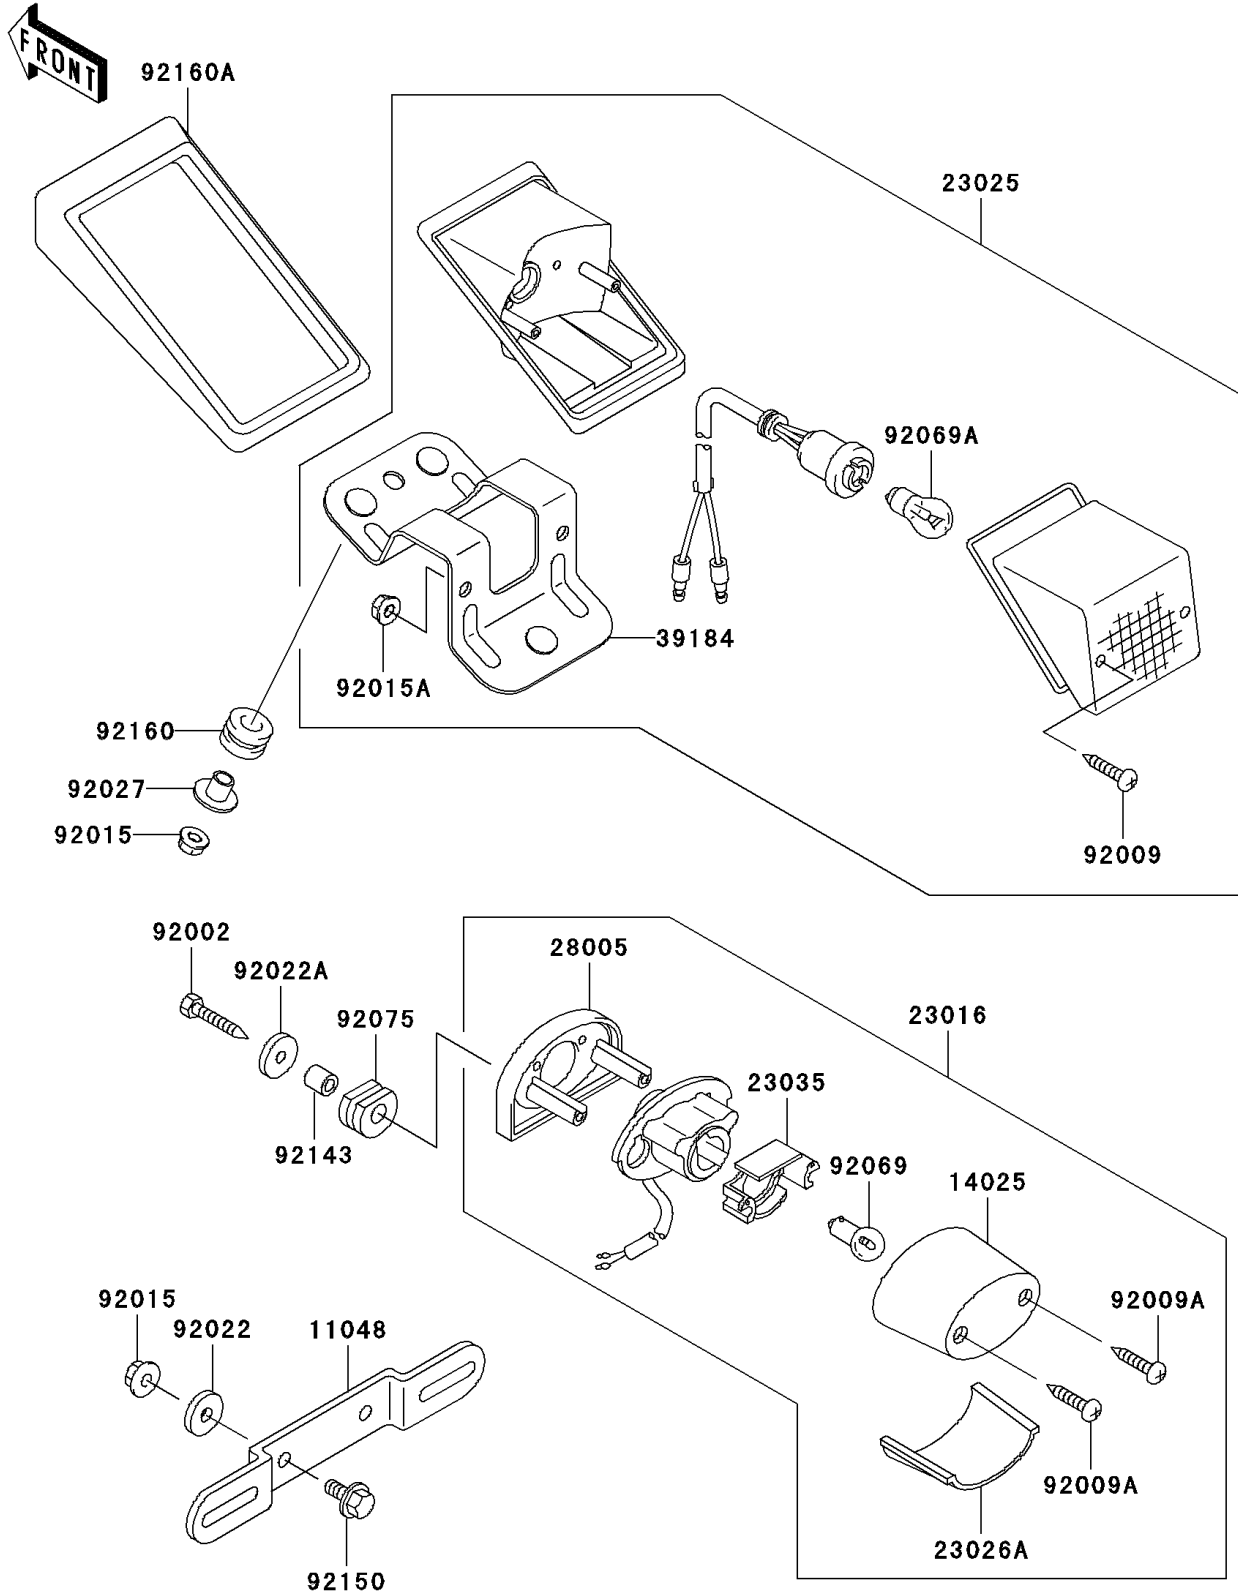

1994 KLX650 PARTS DIAGRAM

Taillight(s)@(&NAMIJKALXEC1 SA021309)

F2720

1994 KLX650 PARTS LIST

Taillight(s)@(&NAMIJKALXEC1 SA021309)

ITEM NAME	PART NUMBER	QUANTITY
BRACKET,LICENSE PLATE LAMP (Ref # 11048)	11048-1217	1
COVER,LICENSE LAMP (Ref # 14025)	14025-1725	1
LAMP-ASSY,LICENSE PLATE (Ref # 23016)	23016-1130	1
LAMP-TAIL (Ref # 23025)	23025-1235	1
LENS,LICENSE LAMP (Ref # 23026A)	23026-1064	1
REFLECTOR-LAMP,LICENSE (Ref # 23035)	23035-1060	1
BODY-LAMP,LICENSE (Ref # 28005)	28005-1051	1
BRACKET-ASSY,TAIL LAMP (Ref # 39184)	39184-1077	1
BOLT,TAPPING,5X25 (Ref # 92002)	92002-1831	2
SCREW,TAPPING,4X20 (Ref # 92009)	92009-1297	2
SCREW,TAPPING,4X20 (Ref # 92009A)	92009-1378	2
NUT,FLANGED,6MM (Ref # 92015)	92015-1367	5
NUT,6MM (Ref # 92015A)	92015-1899	2
WASHER,6.5X20X1.6 (Ref # 92022)	92022-1557	2
WASHER,5.5X20X1.2 (Ref # 92022A)	92022-1581	2
COLLAR,L=14.1 (Ref # 92027)	92027-1920	3
BULB,12V 8W (Ref # 92069)	92069-1012	1
BULB,12V 27/8W (Ref # 92069A)	92069-1093	1
DAMPER (Ref # 92075)	92075-1870	2
COLLAR,5.8X9X10.5 (Ref # 92143)	92143-1047	2
BOLT,6X16 (Ref # 92150)	92150-1909	2
DAMPER (Ref # 92160)	92160-1167	3
DAMPER,TAIL LAMP (Ref # 92160A)	92160-1406	1
GASKET,TAIL LAMP (Ref # 11009)	11009-1371	1
LENS,TAIL LAMP (Ref # 23026)	23026-1053	1