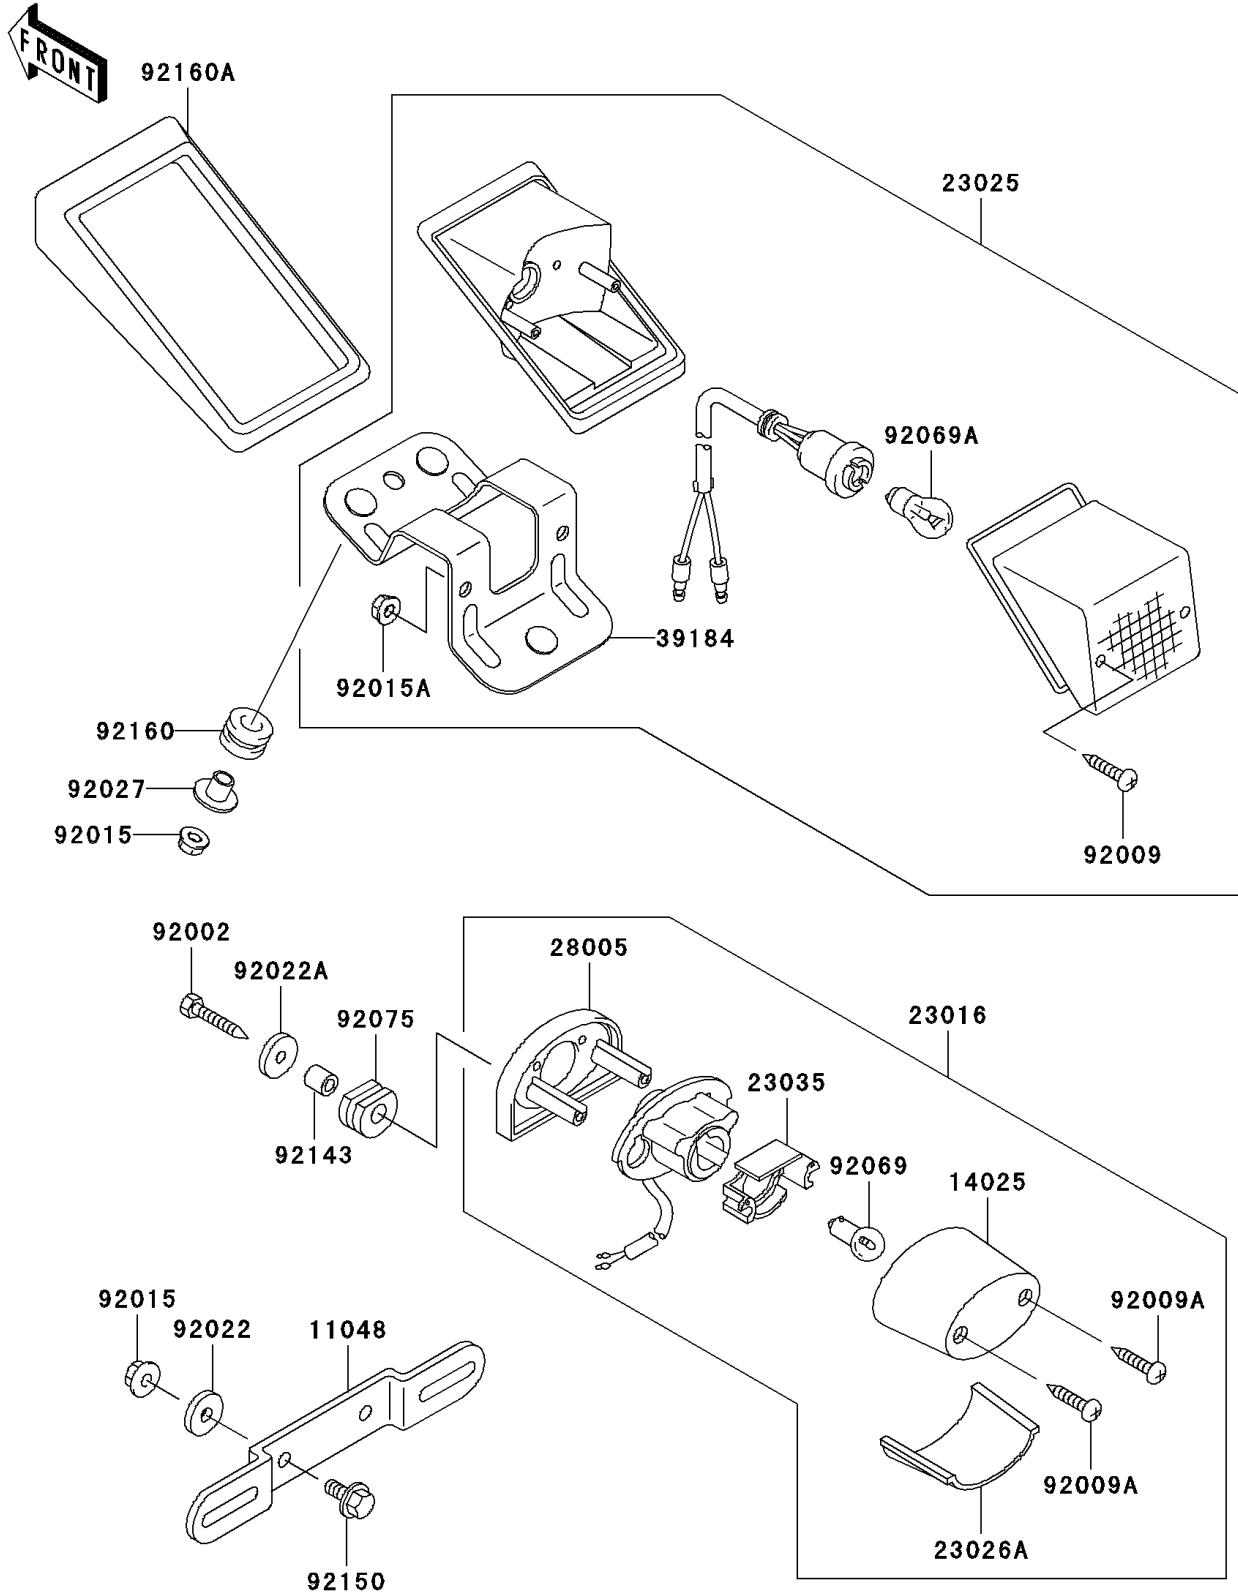

# 1993 KLX650 PARTS DIAGRAM

Taillight(s)@(&NAMIJKALXEC1 SA021309)

F2720

# 1993 KLX650 PARTS LIST

Taillight(s)@(&NAMIJKALXEC1 SA021309)

ITEM NAME	PART NUMBER	QUANTITY
BRACKET,LICENSE PLATE LAMP (Ref # 11048)	11048-1217	1
COVER,LICENSE LAMP (Ref # 14025)	14025-1725	1
LAMP-ASSY,LICENSE PLATE (Ref # 23016)	23016-1130	1
LAMP-TAIL (Ref # 23025)	23025-1235	1
LENS,LICENSE LAMP (Ref # 23026A)	23026-1064	1
REFLECTOR-LAMP,LICENSE (Ref # 23035)	23035-1060	1
BODY-LAMP,LICENSE (Ref # 28005)	28005-1051	1
BRACKET-ASSY,TAIL LAMP (Ref # 39184)	39184-1077	1
BOLT,TAPPING,5X25 (Ref # 92002)	92002-1831	2
SCREW,TAPPING,4X20 (Ref # 92009)	92009-1297	2
SCREW,TAPPING,4X20 (Ref # 92009A)	92009-1378	2
NUT,FLANGED,6MM (Ref # 92015)	92015-1367	5
NUT,6MM (Ref # 92015A)	92015-1899	2
WASHER,6.5X20X1.6 (Ref # 92022)	92022-1557	2
WASHER,5.5X20X1.2 (Ref # 92022A)	92022-1581	2
COLLAR,L=14.1 (Ref # 92027)	92027-1920	3
BULB,12V 8W (Ref # 92069)	92069-1012	1
BULB,12V 27/8W (Ref # 92069A)	92069-1093	1
DAMPER (Ref # 92075)	92075-1870	2
COLLAR,5.8X9X10.5 (Ref # 92143)	92143-1047	2
BOLT,6X16 (Ref # 92150)	92150-1909	2
DAMPER (Ref # 92160)	92160-1167	3
DAMPER,TAIL LAMP (Ref # 92160A)	92160-1406	1
GASKET,TAIL LAMP (Ref # 11009)	11009-1371	1
LENS,TAIL LAMP (Ref # 23026)	23026-1053	1