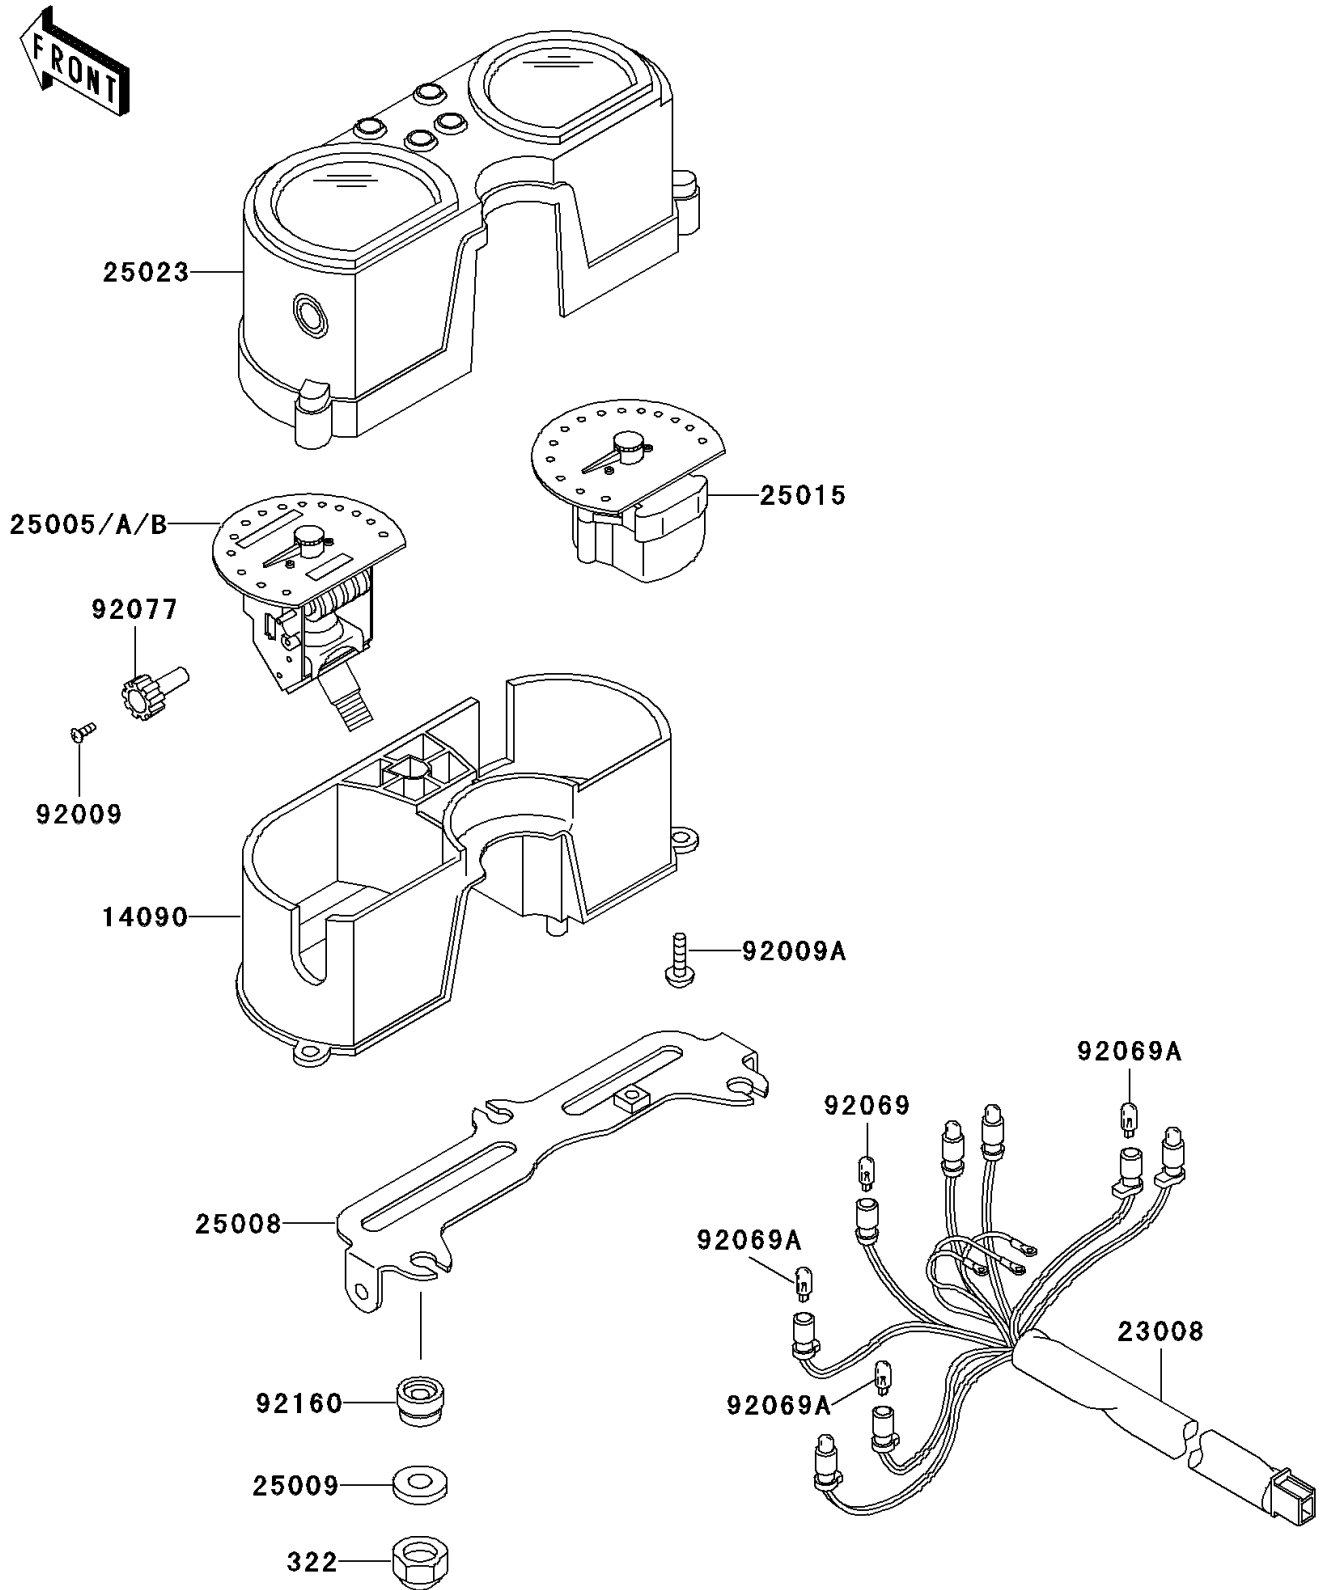

1996 KLX650 PARTS DIAGRAM

Meter(s)

F2530

1996 KLX650 PARTS LIST

Meter(s)

ITEM NAME	PART NUMBER	QUANTITY
NUT-CAP (Ref # 322)	322C0500	1
COVER,METER HOUSING (Ref # 14090)	14090-1303	1
SOCKET-ASSY,METER (Ref # 23008)	23008-1506	1
BRACKET-METER (Ref # 25008)	25008-1194	1
WASHER,5.2X16X1.2 (Ref # 25009)	25009-004	1
TACHOMETER,X1000R/MIN (Ref # 25015)	25015-1320	1
COVER-METER CASE,UPP (Ref # 25023)	25023-1202	1
SCREW,2X6,BLACK (Ref # 92009)	92009-1172	1
SCREW,TAPPING,4X14 (Ref # 92009A)	92009-1503	1
BULB,12V 3W (Ref # 92069)	92069-1068	1
BULB,12V 1.7W (Ref # 92069A)	92069-1070	1
KNOB,METER (Ref # 92077)	92077-1059	1
DAMPER (Ref # 92160)	92160-1460	1
SPEEDOMETER,KPH (Ref # 25005)	25005-1534	1
SPEEDOMETER,MPH (Ref # 25005B)	25005-1541	1