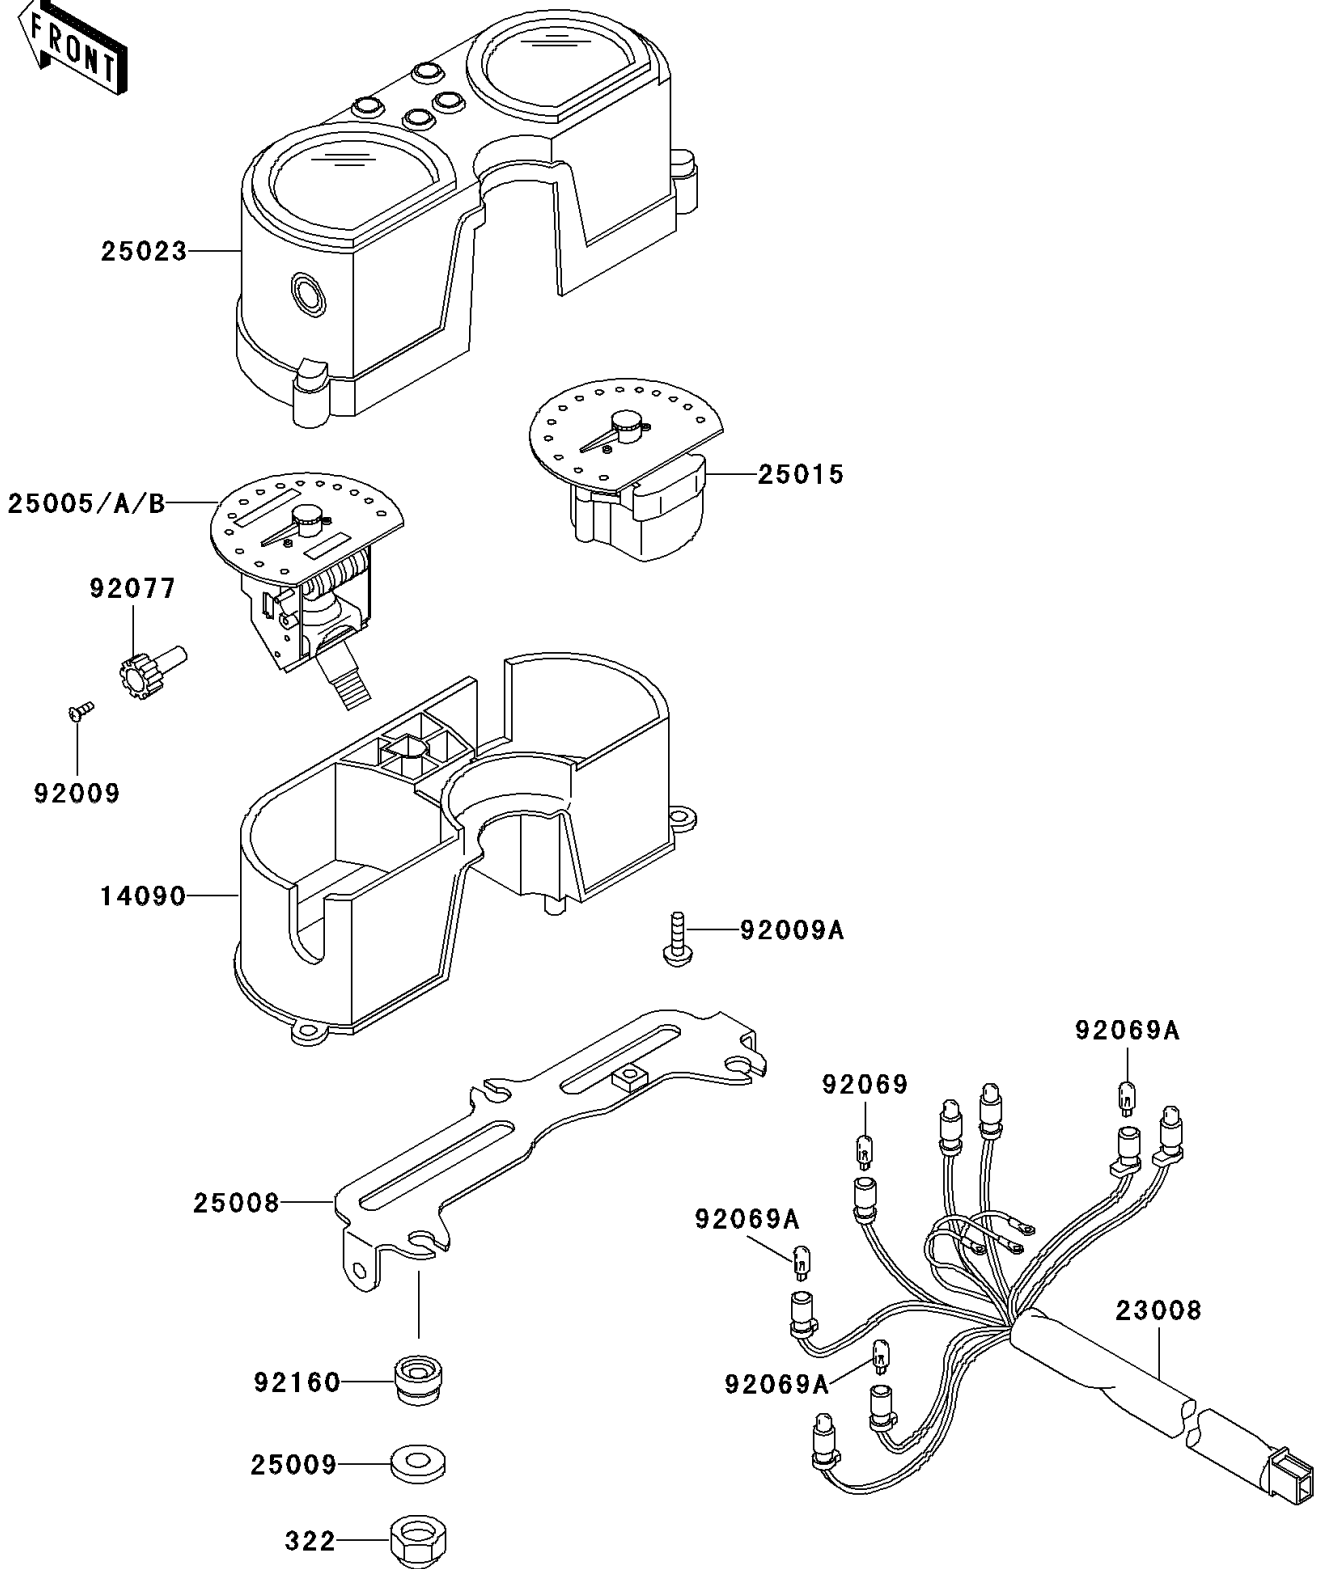

# 1994 KLX650 PARTS DIAGRAM

Meter(s)

F2530

# 1994 KLX650 PARTS LIST

Meter(s)

ITEM NAME	PART NUMBER	QUANTITY
NUT-CAP (Ref # 322)	322C0500	3
COVER,METER HOUSING (Ref # 14090)	14090-1303	1
SOCKET-ASSY,METER (Ref # 23008)	23008-1506	1
SPEEDOMETER,MPH (Ref # 25005A)	25005-1535	1
BRACKET-METER (Ref # 25008)	25008-1194	1
WASHER,5.2X16X1.2 (Ref # 25009)	25009-004	3
TACHOMETER,X1000R/MIN (Ref # 25015)	25015-1320	1
COVER-METER CASE,UPP (Ref # 25023)	25023-1202	1
SCREW,2X6,BLACK (Ref # 92009)	92009-1172	1
SCREW,TAPPING,4X14 (Ref # 92009A)	92009-1503	3
BULB,12V 3W (Ref # 92069)	92069-1068	3
BULB,12V 1.7W (Ref # 92069A)	92069-1070	5
KNOB,METER (Ref # 92077)	92077-1059	1
DAMPER (Ref # 92160)	92160-1460	3